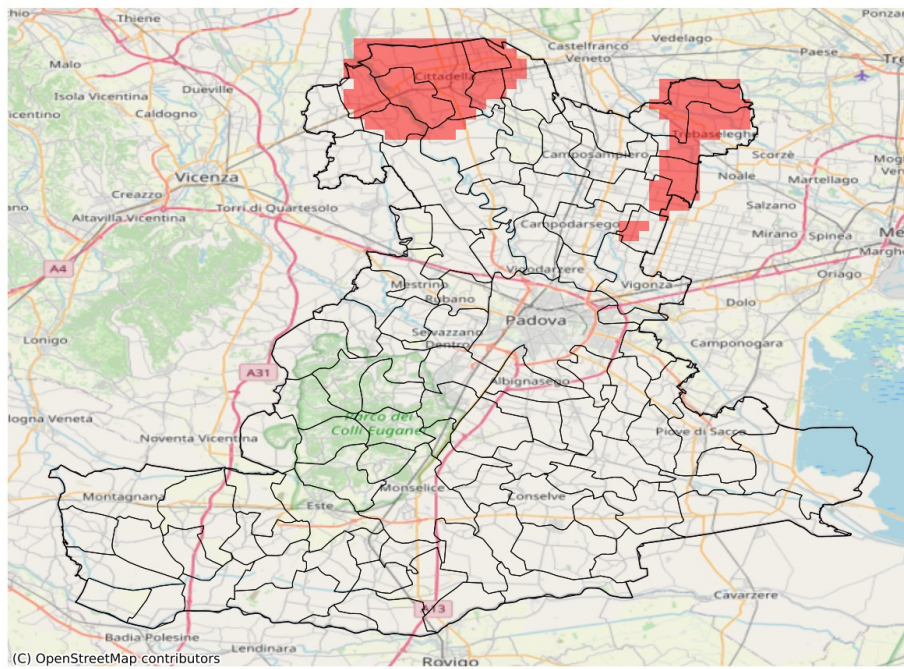

SERVIZIO DI ALERT EX-POST

Eccesso di pioggia in 10 giorni nella Provincia di Padova

del 01-09-2023

Mappa della Provincia con evidenziati eventuali superamenti soglia (in rosso)

I dati riportati nelle tabelle (valori delle variabili meteorologiche e porzioni comunali interessate dall'avversità) sono elaborati tenendo conto delle sole aree ad uso agricolo al di sotto dei 1200m. Viene data visibilità solamente ai comuni la cui area agricola interessata dall'avversità in oggetto è superiore al 5%

Precipitazione cumulata in 10 giorni (mm) dal 23-08-2023 al 01-09-2023					
Comune	Max	Min	Media	Porzione comunale interessata (%)	Media 5 anni
Borgoricco	87	55	71	20	35
Carmignano di Brenta	113	76	96	57	60
Cittadella	144	74	120	98	53
Fontaniva	131	98	120	100	51
Galliera Veneta	138	92	118	100	58
Grantorto	127	68	98	67	53
Massanzago	92	71	84	74	33
Piombino Dese	111	68	91	73	46
San Giorgio in Bosco	123	39	65	22	45
San Martino di Lupari	118	49	76	33	52
Tombolo	122	63	91	76	48
Trebaseleghe	102	60	82	63	40
Villanova di Camposampiero	82	67	76	19	36

SERVIZIO DI ALERT EX-POST

Siccità nella Provincia di Padova

del 01-09-2023

Mappa della Provincia con evidenziati eventuali superamenti soglia (in rosso)

I dati riportati nelle tabelle (valori delle variabili meteorologiche e porzioni comunali interessate dall'avversità) sono elaborati tenendo conto delle sole aree ad uso agricolo al di sotto dei 1200m. Viene data visibilità solamente ai comuni la cui area agricola interessata dall'avversità in oggetto è superiore al 5%