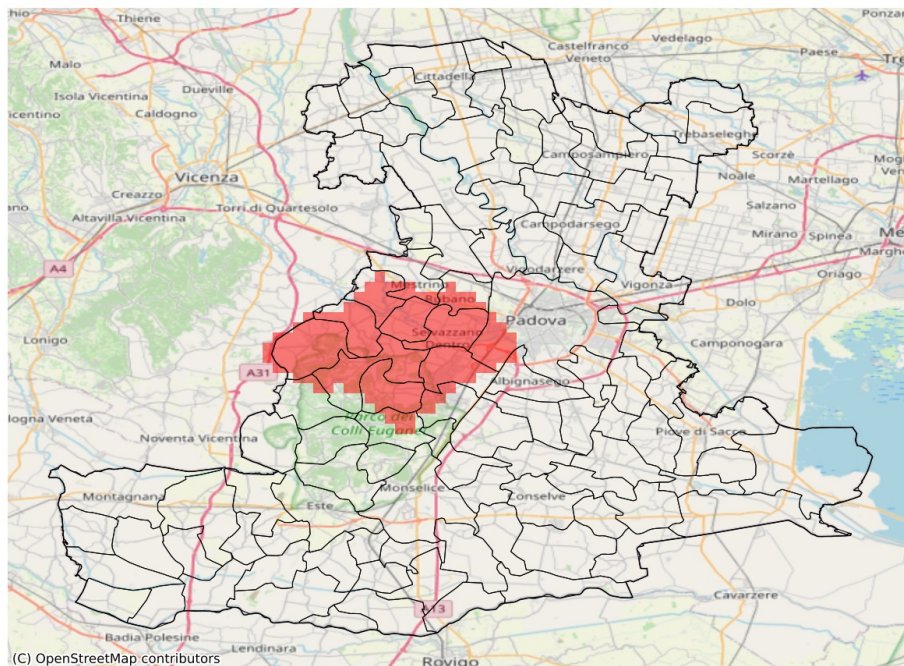

SERVIZIO DI ALERT EX-POST

Siccità nella Provincia di Padova

del 01-09-2023

Mappa della Provincia con evidenziati eventuali superamenti soglia (in rosso)

I dati riportati nelle tabelle (valori delle variabili meteorologiche e porzioni comunali interessate dall'avversità) sono elaborati tenendo conto delle sole aree ad uso agricolo al di sotto dei 1200m. Viene data visibilità solamente ai comuni la cui area agricola interessata dall'avversità in oggetto è superiore al 5%

Precipitazione cumulata in 30 giorni (mm) dal 03-08-2023 al 01-09-2023					
Comune	Max	Min	Media	Porzione comunale interessata (%)	Media 5 anni
Abano Terme	56	45	50	79	85
Albignasego	70	54	60	6	70
Battaglia Terme	69	52	62	7	69
Cervarese Santa Croce	63	44	53	84	95
Galzignano Terme	82	49	61	29	76
Mestrino	75	43	62	32	85
Montegrotto Terme	58	48	53	37	75
Padova	91	46	64	28	82
Rovolon	70	54	62	83	101
Rubano	74	51	63	52	96
Saccolongo	58	42	47	100	94
Selvazzano Dentro	55	45	48	100	95
Teolo	74	45	56	78	97
Torreglia	65	48	53	95	92
Veggiano	63	42	50	65	82
Vo'	79	64	69	6	86