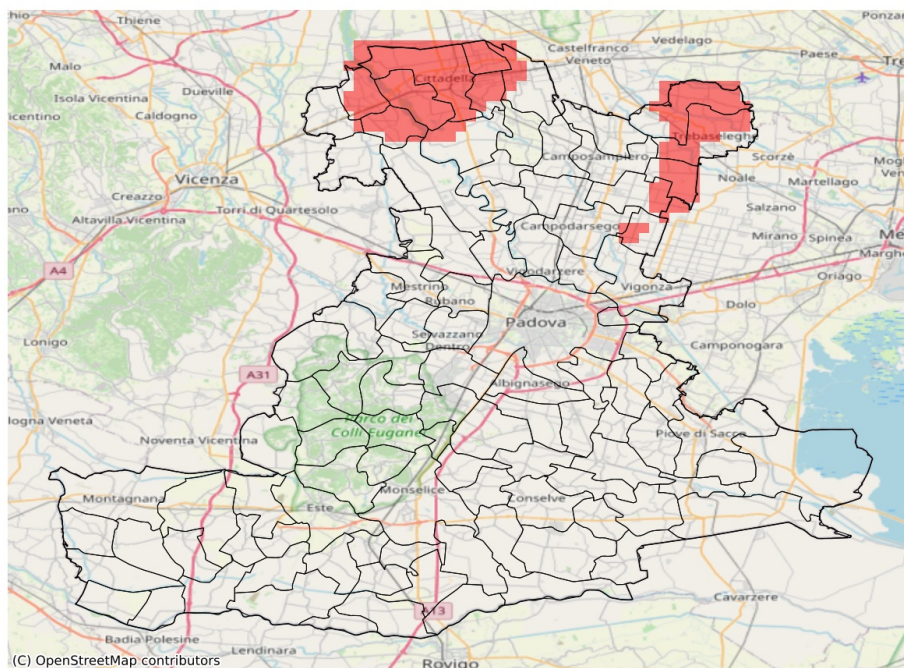

SERVIZIO DI ALERT EX-POST

Eccesso di pioggia in 10 giorni nella Provincia di Padova

del 02-09-2023

Mappa della Provincia con evidenziati eventuali superamenti soglia (in rosso)

I dati riportati nelle tabelle (valori delle variabili meteorologiche e porzioni comunali interessate dall'avversità) sono elaborati tenendo conto delle sole aree ad uso agricolo al di sotto dei 1200m. Viene data visibilità solamente ai comuni la cui area agricola interessata dall'avversità in oggetto è superiore al 5%

Precipitazione cumulata in 10 giorni (mm) dal 24-08-2023 al 02-09-2023					
Comune	Max	Min	Media	Porzione comunale interessata (%)	Media 5 anni
Borgoricco	87	54	71	20	34
Carmignano di Brenta	113	76	95	54	61
Cittadella	144	74	120	98	53
Fontaniva	131	98	119	100	49
Galliera Veneta	138	92	118	100	57
Grantorto	127	68	97	70	51
Massanzago	92	71	84	74	33
Piombino Dese	111	68	91	73	46
San Giorgio in Bosco	122	39	65	22	43
San Martino di Lupari	118	49	76	36	52
Tombolo	122	63	91	76	47
Trebaseleghe	102	59	82	65	40
Villanova di Camposampiero	82	67	76	19	34

SERVIZIO DI ALERT EX-POST

Siccità nella Provincia di Padova

del 02-09-2023

Mappa della Provincia con evidenziati eventuali superamenti soglia (in rosso)

I dati riportati nelle tabelle (valori delle variabili meteorologiche e porzioni comunali interessate dall'avversità) sono elaborati tenendo conto delle sole aree ad uso agricolo al di sotto dei 1200m. Viene data visibilità solamente ai comuni la cui area agricola interessata dall'avversità in oggetto è superiore al 5%