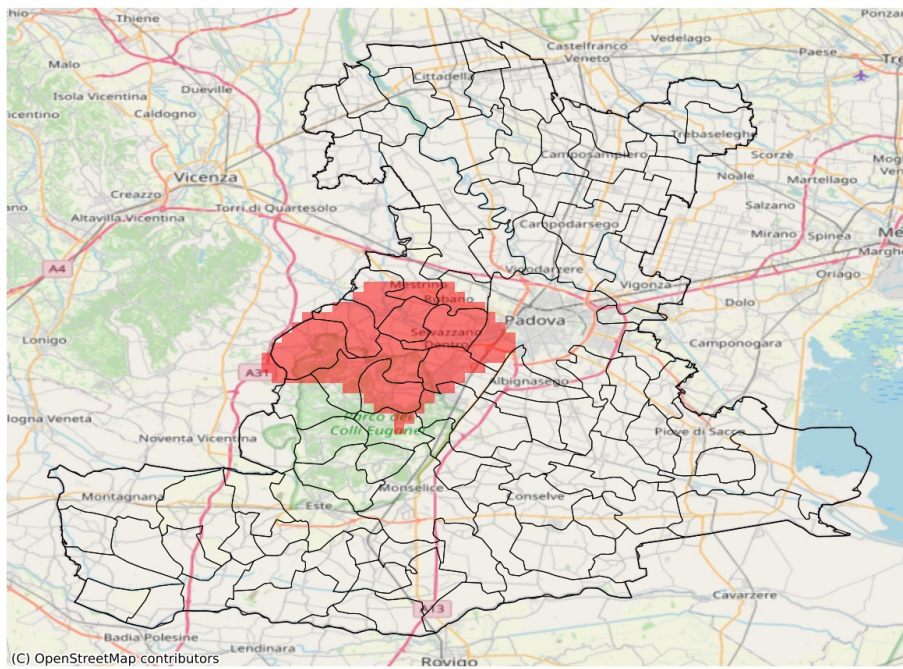

SERVIZIO DI ALERT EX-POST

Siccità nella Provincia di Padova

del 02-09-2023

Mappa della Provincia con evidenziati eventuali superamenti soglia (in rosso)

I dati riportati nelle tabelle (valori delle variabili meteorologiche e porzioni comunali interessate dall'avversità) sono elaborati tenendo conto delle sole aree ad uso agricolo al di sotto dei 1200m. Viene data visibilità solamente ai comuni la cui area agricola interessata dall'avversità in oggetto è superiore al 5%

Precipitazione cumulata in 30 giorni (mm) dal 04-08-2023 al 02-09-2023					
Comune	Max	Min	Media	Porzione comunale interessata (%)	Media 5 anni
Abano Terme	56	45	50	70	84
Cervarese Santa Croce	62	42	52	88	96
Galzignano Terme	81	49	60	18	71
Mestrino	75	42	62	32	87
Montegrotto Terme	58	48	53	26	71
Padova	88	46	63	26	79
Rovolon	69	52	61	86	101
Rubano	74	50	63	52	95
Saccolongo	58	41	46	100	97
Selvazzano Dentro	54	44	48	100	96
Teolo	74	44	56	74	97
Torreglia	64	48	53	90	90
Veggiano	62	41	49	65	83
Vo'	77	62	68	9	84