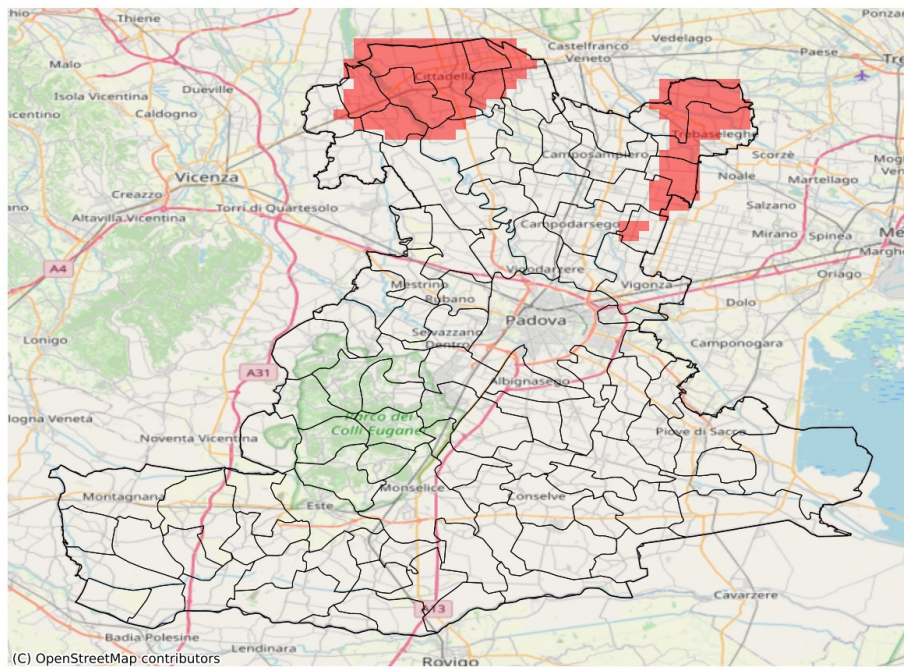

SERVIZIO DI ALERT EX-POST

Eccesso di pioggia in 10 giorni nella Provincia di Padova

del 03-09-2023

Mapa della Provincia con evidenziati eventuali superamenti soglia (in rosso)

I dati riportati nelle tabelle (valori delle variabili meteorologiche e porzioni comunali interessate dall'avversità) sono elaborati tenendo conto delle sole aree ad uso agricolo al di sotto dei 1200m. Viene data visibilità solamente ai comuni la cui area agricola interessata dall'avversità in oggetto è superiore al 5%

Precipitazione cumulata in 10 giorni (mm) dal 25-08-2023 al 03-09-2023					
Comune	Max	Min	Media	Porzione comunale interessata (%)	Media 5 anni
Borgoricco	86	54	71	20	34
Carmignano di Brenta	113	76	95	64	58
Cittadella	144	74	120	98	52
Fontaniva	131	98	119	100	47
Galliera Veneta	137	92	118	100	55
Grantorto	127	68	97	74	49
Massanzago	92	71	83	74	33
Piombino Dese	111	68	90	73	45
San Giorgio in Bosco	122	39	65	22	43
San Martino di Lupari	118	49	76	41	50
San Pietro in Gu	86	64	76	9	58
Tombolo	122	63	91	76	46
Trebaseleghe	102	59	82	63	40
Villanova di Camposampiero	82	66	76	19	33

SERVIZIO DI ALERT EX-POST

Siccità nella Provincia di Padova

del 03-09-2023

Mappa della Provincia con evidenziati eventuali superamenti soglia (in rosso)

I dati riportati nelle tabelle (valori delle variabili meteorologiche e porzioni comunali interessate dall'avversità) sono elaborati tenendo conto delle sole aree ad uso agricolo al di sotto dei 1200m. Viene data visibilità solamente ai comuni la cui area agricola interessata dall'avversità in oggetto è superiore al 5%