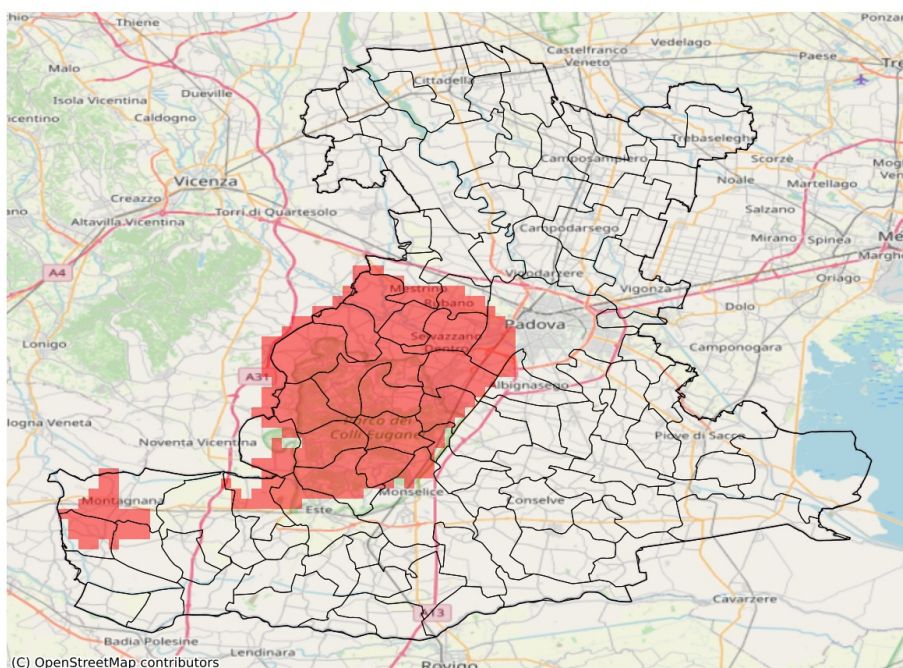

SERVIZIO DI ALERT EX-POST

Eccesso di pioggia in 10 giorni nella Provincia di Padova

del 03-09-2023

Mapa della Provincia con evidenziati eventuali superamenti soglia (in rosso)

I dati riportati nelle tabelle (valori delle variabili meteorologiche e porzioni comunali interessate dall'avversità) sono elaborati tenendo conto delle sole aree ad uso agricolo al di sotto dei 1200m. Viene data visibilità solamente ai comuni la cui area agricola interessata dall'avversità in oggetto è superiore al 5%

Precipitazione cumulata in 10 giorni (mm) dal 25-08-2023 al 03-09-2023					
Comune	Max	Min	Media	Porzione comunale interessata (%)	Media 5 anni
Borgoricco	86	54	71	20	34
Carmignano di Brenta	113	76	95	64	58
Cittadella	144	74	120	98	52
Fontaniva	131	98	119	100	47
Galliera Veneta	137	92	118	100	55
Grantorto	127	68	97	74	49
Massanzago	92	71	83	74	33
Piombino Dese	111	68	90	73	45
San Giorgio in Bosco	122	39	65	22	43
San Martino di Lupari	118	49	76	41	50
San Pietro in Gu	86	64	76	9	58
Tombolo	122	63	91	76	46
Trebaseleghe	102	59	82	63	40
Villanova di Camposampiero	82	66	76	19	33

SERVIZIO DI ALERT EX-POST

Siccità nella Provincia di Padova

del 03-09-2023

Mappa della Provincia con evidenziati eventuali superamenti soglia (in rosso)

I dati riportati nelle tabelle (valori delle variabili meteorologiche e porzioni comunali interessate dall'avversità) sono elaborati tenendo conto delle sole aree ad uso agricolo al di sotto dei 1200m. Viene data visibilità solamente ai comuni la cui area agricola interessata dall'avversità in oggetto è superiore al 5%