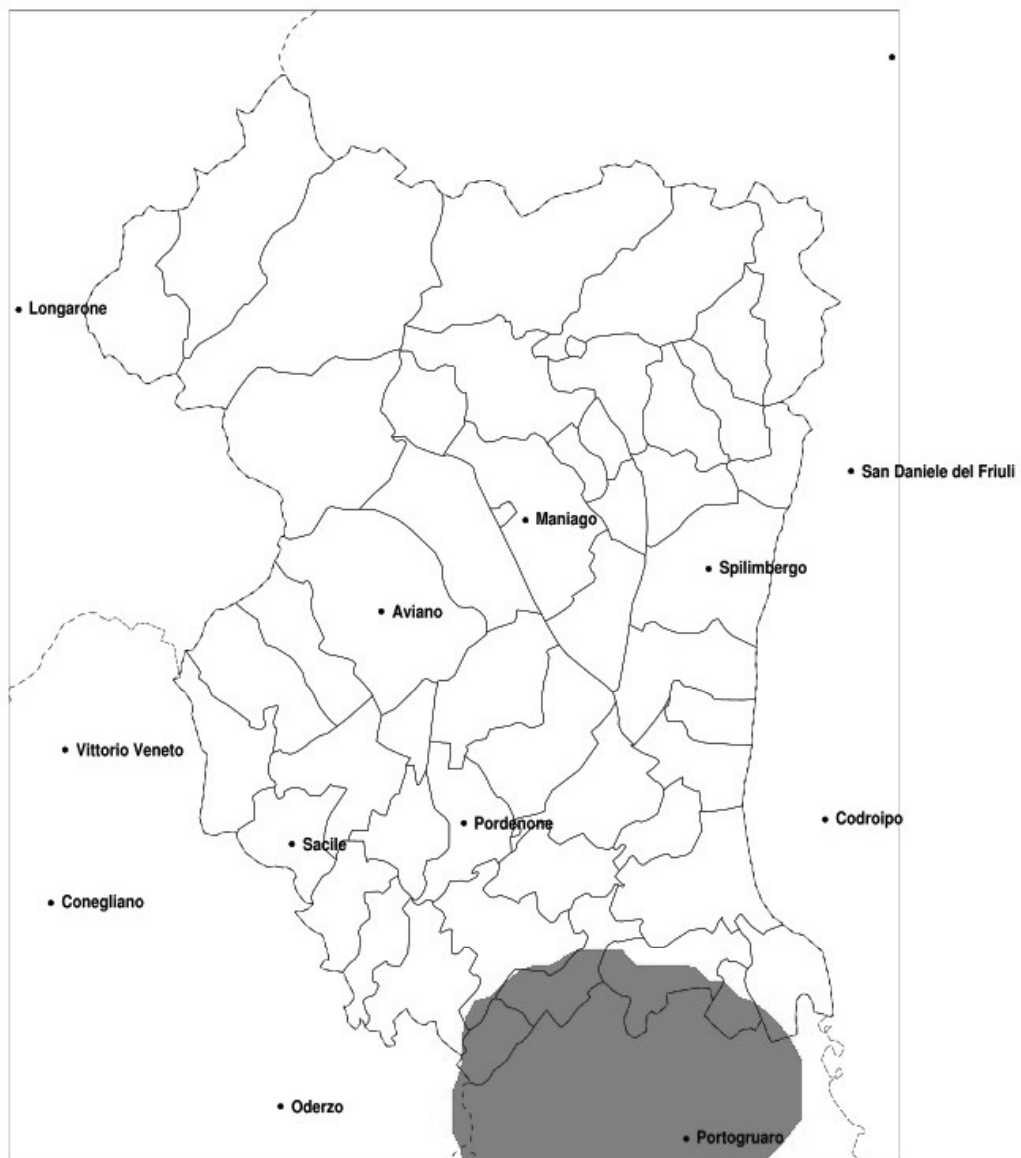

SERVIZIO DI ALERT EX-POST

Vento forte nella Provincia di Pordenone del 18-03-2021

Mappa della Provincia con evidenziati eventuali superamenti della soglia (in rosso)

meteoleaks®

Meteoleaks è l'app che rende
accessibili a tutti i dati meteo veri,
storici e in tempo reale.
www.meteoleaks.com

Sistema di gestione certificato ISO
9001:2015 per l'Erogazione di servizi
meteorologici professionali.