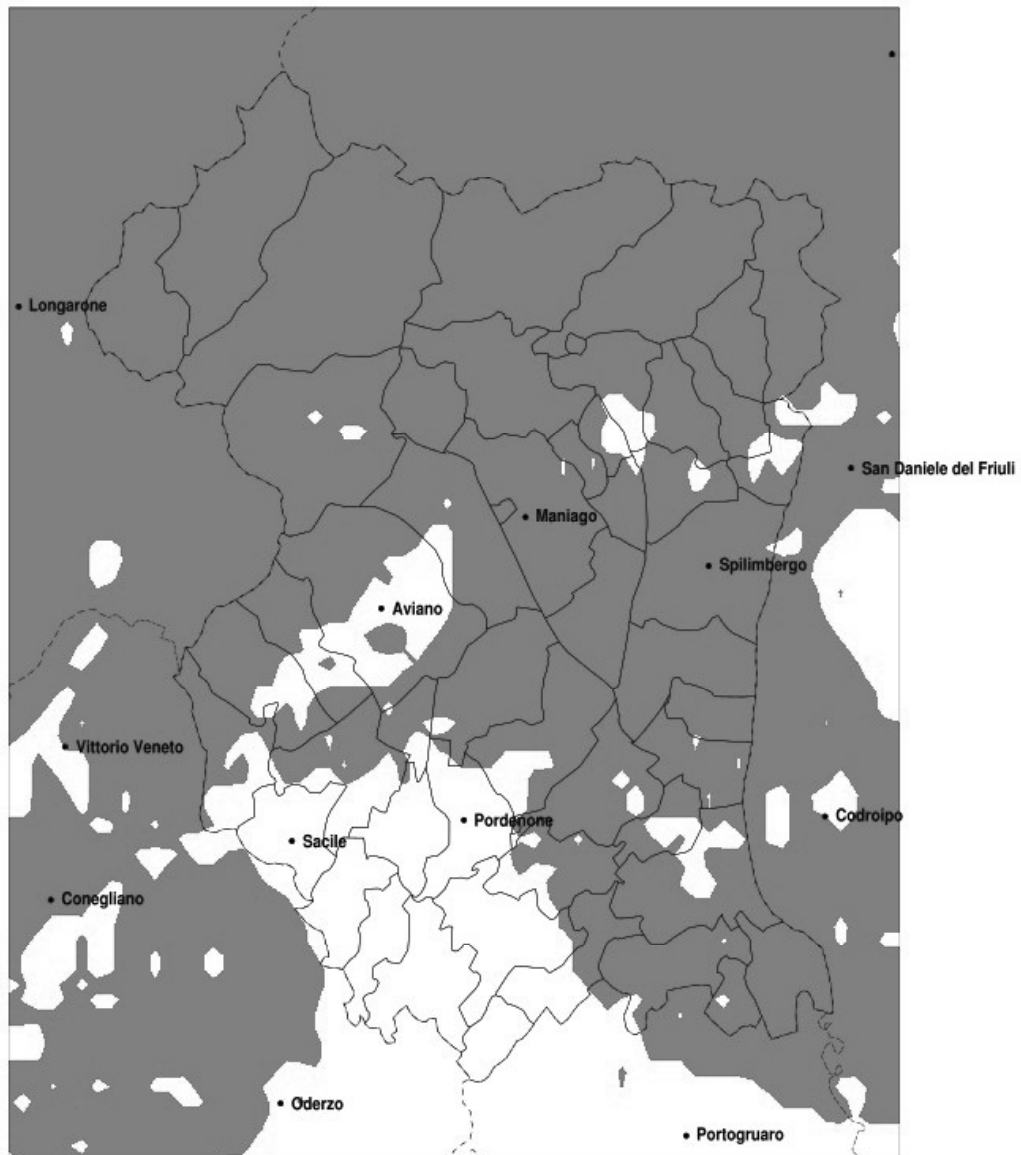

SERVIZIO DI ALERT EX-POST

Gelo e brina nella Provincia di Pordenone del 18-03-2021

Mappa della Provincia con evidenziati eventuali superamenti della soglia (in rosso)

meteoleaks®

Meteoleaks è l'app che rende
accessibili a tutti i dati meteo veri,
storici e in tempo reale.
www.meteoleaks.com

Sistema di gestione certificato ISO
9001:2015 per l'Erogazione di servizi
meteorologici professionali.

Temperatura minima a 2m (C) del 18-03-2021				
Comune	max	min	med	Porzione comunale interessata
Andreis	0.5	-5.1	-2.3	100%
Arba	0.4	-1.6	-0.5	85%
Aviano	2.4	-3.7	-0.3	70%
Azzano Decimo	2.0	-0.3	0.4	20%
Barcis	0.3	-4.7	-1.9	100%
Budoia	2.7	-6.4	-0.3	60%
Caneva	2.8	-7.1	-0.1	55%
Casarsa della Delizia	0.9	-1.1	-0.4	75%
Castelnovo del Friuli	0.5	-5.7	-1.7	90%
Cavasso Nuovo	0.4	-5.2	-0.9	80%
Chions	1.3	-0.6	0.1	50%
Claut	0.2	-5.2	-2.7	100%
Clauzetto	0.4	-5.7	-2.7	100%
Cordenons	2.2	-1.1	-0.3	80%
Cordovado	1.4	-0.7	-0.3	95%
Erto e Casso	0.2	-5.4	-2.8	95%
Fanna	0.4	-3.1	-0.8	90%
Fiume Veneto	1.9	-0.9	0.1	60%
Fontanafredda	2.8	-1.2	0.6	35%
Frisanco	0.4	-5.5	-2.4	95%
Maniago	0.5	-4.5	-1.0	100%
Meduno	0.4	-5.7	-2.1	90%
Montereale Valcellina	0.9	-4.4	-0.9	90%
Morsano al Tagliamento	1.5	-1.0	-0.5	100%
Pinzano al Tagliamento	1.1	-4.9	-0.3	80%
Polcenigo	2.8	-7.1	-0.3	65%
Pordenone	2.1	-0.3	0.7	25%
Roveredo in Piano	1.9	-0.9	0.3	60%
Sacile	2.8	-1.2	0.7	30%
San Giorgio della Richinvelda	1.5	-1.1	-0.8	100%
San Martino al Tagliamento	0.4	-1.1	-0.9	100%
San Quirino	2.2	-1.1	-0.1	85%
San Vito al Tagliamento	1.1	-1.1	-0.4	90%