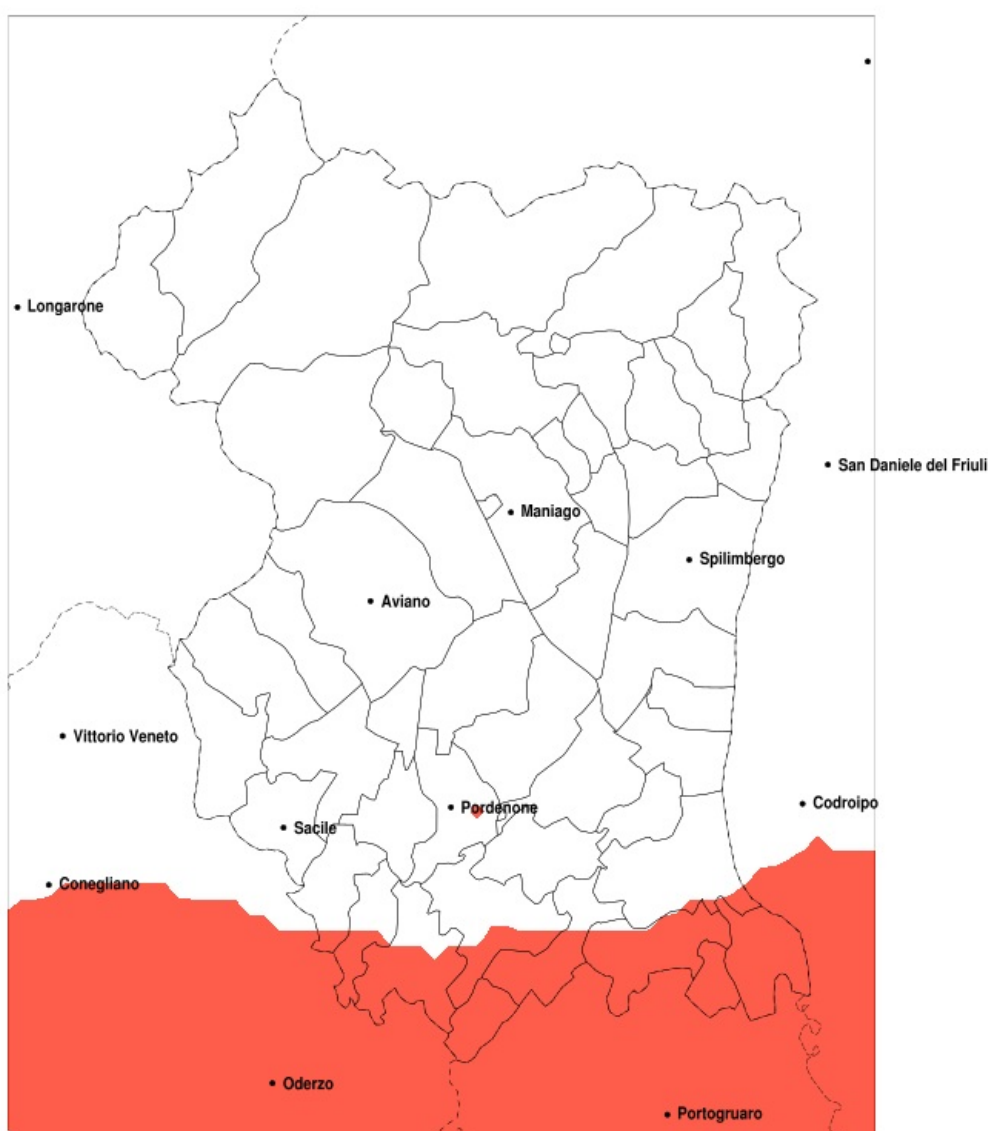

SERVIZIO DI ALERT EX-POST

Vento forte nella Provincia di Pordenone del 30-03-2020

Mappa della Provincia con evidenziati eventuali superamenti della soglia (in rosso)

Raffica massima del vento (m/s) del 30-03-2020				
Comune	max	min	med	Porzione comunale interessata
Azzano Decimo	14	12	13	40%
Brugnera	14	9	12	25%
Chions	15	10	13	60%
Cordovado	18	14	16	100%
Morsano al Tagliamento	18	12	15	95%
Pasiano di Pordenone	14	12	14	65%
Prata di Pordenone	14	11	13	50%
Pravidomini	14	13	14	100%
San Vito al Tagliamento	15	8	12	30%
Sesto al Reghena	17	12	14	75%