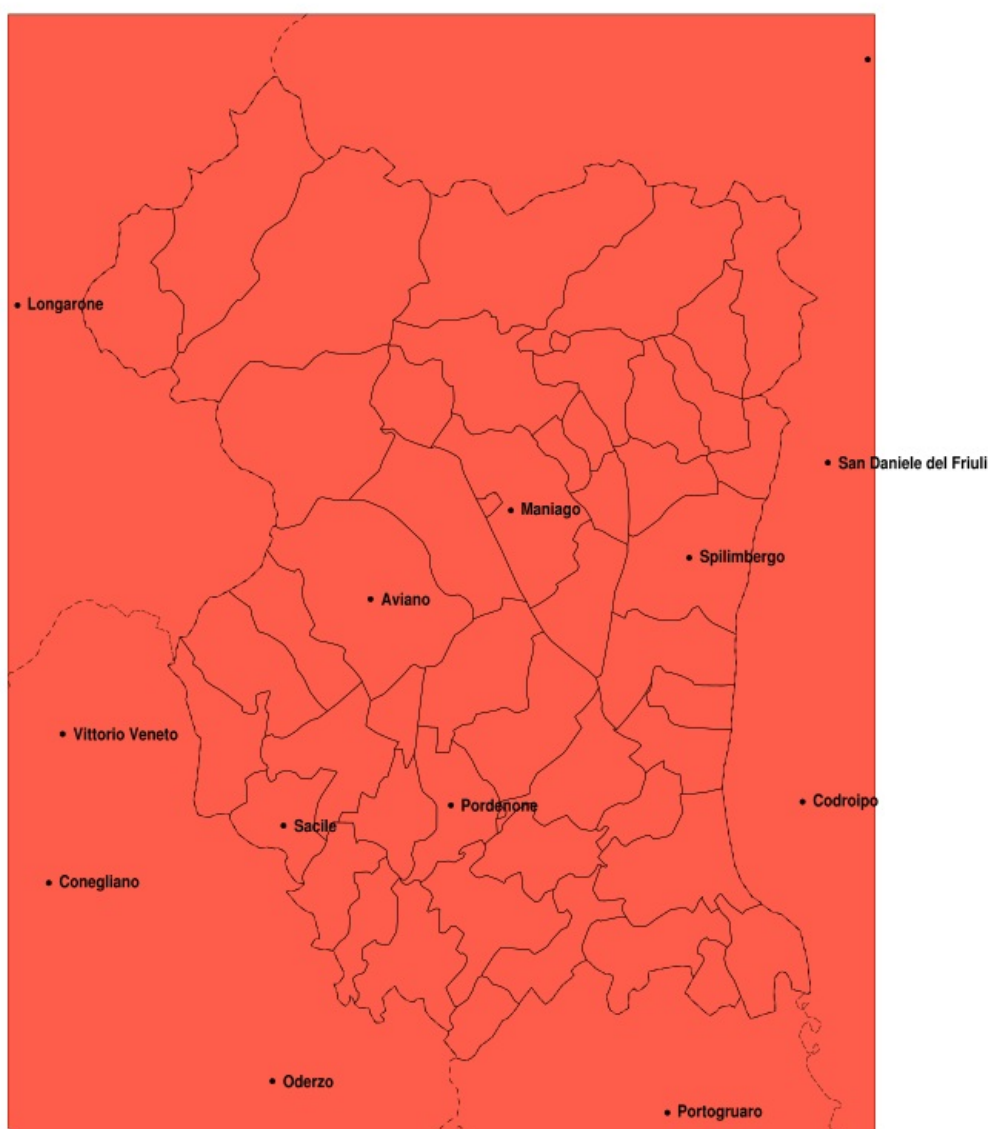

SERVIZIO DI ALERT EX-POST

Siccità nella Provincia di Pordenone del 08-04-2020

Mappa della Provincia con evidenziati eventuali superamenti della soglia (in rosso)

Siccità (mm) dal 10-03-2020 al 08-04-2020					
Comune	max	min	med	Porzione comunale interessata	Media 5 anni
Arba	7	4	5	100%	71
Aviano	21	2	9	100%	105
Azzano Decimo	10	3	5	100%	64
Barcis	28	8	16	100%	108
Brugnera	8	4	7	100%	72
Budoia	21	2	9	100%	113
Caneva	15	2	9	100%	104
Casarsa della Delizia	7	4	5	100%	74
Castelnovo del Friuli	8	4	6	100%	76
Cavasso Nuovo	6	4	5	100%	74
Chions	7	3	4	100%	62
Clauzetto	8	5	7	100%	83
Cordenons	10	5	7	100%	75
Cordovado	4	3	3	100%	60
Fanna	8	4	6	100%	73
Fiume Veneto	10	4	6	100%	71
Fontanafredda	12	5	7	100%	88
Frisanico	18	5	9	100%	88
Maniago	12	4	7	100%	82
Meduno	9	4	6	100%	81
Monteale Valcellina	16	6	9	100%	98
Morsano al Tagliamento	4	2	3	100%	60
Pasiano di Pordenone	8	3	5	100%	63
Pinzano al Tagliamento	8	4	6	100%	69
Polcenigo	20	2	10	100%	115
Porcia	8	6	7	100%	76
Pordenone	10	5	7	100%	74
Prata di Pordenone	8	3	6	100%	66
Pravidomini	5	3	3	100%	59
Roveredo in Piano	8	7	7	100%	84
Sacile	11	2	6	100%	83
San Giorgio della Richinvelda	7	4	5	100%	70
San Martino al Tagliamento	6	3	4	100%	70

Precipitazione in 30 giorni (mm) dal 10-03-2020 al 08-04-2020					
Comune	max	min	med	Porzione comunale interessata	Media 5 anni
San Quirino	8	6	7	100%	80
San Vito al Tagliamento	7	3	4	100%	67
Sequals	7	4	5	100%	71
Sesto al Reghena	6	3	4	100%	61
Spilimbergo	7	4	5	100%	67
Tramonti di Sotto	17	5	8	100%	90
Travesio	7	4	6	100%	76
Vito d Asio	11	5	7	100%	87
Vivaro	8	4	6	100%	74
Zoppola	10	4	6	100%	75
Vajont	8	6	7	100%	84
Valvasone Arzene	7	3	5	100%	73