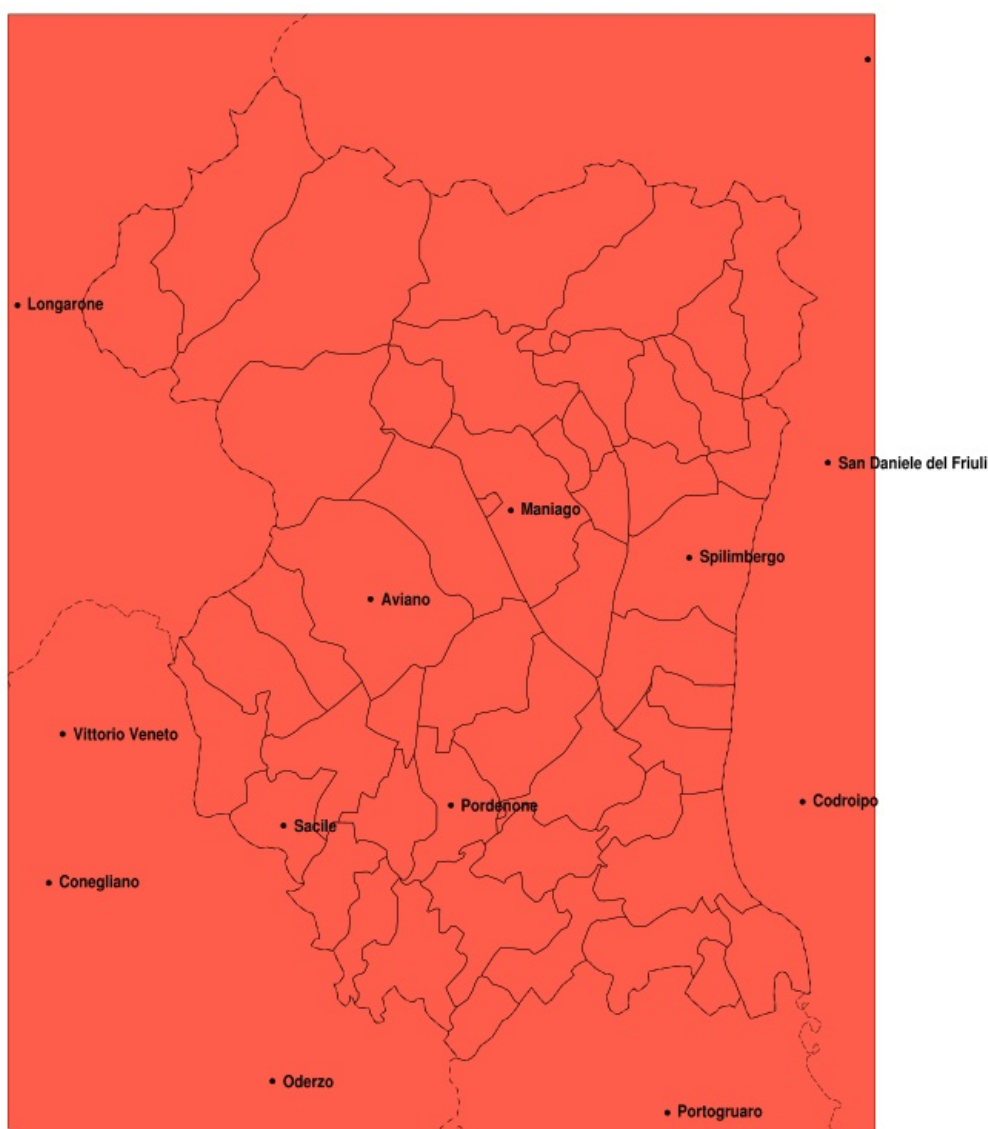

SERVIZIO DI ALERT EX-POST

Siccità nella Provincia di Pordenone del 10-04-2020

Mappa della Provincia con evidenziati eventuali superamenti della soglia (in rosso)

Siccità (mm) dal 12-03-2020 al 10-04-2020					
Comune	max	min	med	Porzione comunale interessata	Media 5 anni
Arba	6	4	5	100%	72
Aviano	18	2	9	100%	107
Azzano Decimo	10	3	5	100%	64
Barcis	28	8	16	100%	113
Brugnera	8	4	7	100%	70
Budoia	20	2	9	100%	115
Caneva	15	2	9	100%	105
Casarsa della Delizia	7	4	5	100%	68
Castelnovo del Friuli	8	4	6	100%	78
Cavasso Nuovo	6	4	5	100%	78
Chions	7	3	4	100%	62
Clauzetto	8	5	7	100%	85
Cordenons	10	4	7	100%	71
Cordovado	4	3	3	100%	57
Fanna	8	4	5	100%	77
Fiume Veneto	10	4	6	100%	68
Fontanafredda	11	5	7	100%	87
Frisanico	18	4	9	100%	95
Maniago	12	4	7	100%	84
Meduno	9	4	6	100%	84
Monteale Valcellina	16	5	8	100%	99
Morsano al Tagliamento	4	2	3	100%	55
Pasiano di Pordenone	8	3	5	100%	62
Pinzano al Tagliamento	8	4	6	100%	70
Polcenigo	20	2	10	100%	117
Porcia	8	6	7	100%	74
Pordenone	10	5	7	100%	71
Prata di Pordenone	8	3	6	100%	65
Pravidomini	5	3	3	100%	60
Roveredo in Piano	8	7	7	100%	82
Sacile	11	2	6	100%	81
San Giorgio della Richinvelda	7	4	5	100%	65
San Martino al Tagliamento	5	3	4	100%	63

Precipitazione in 30 giorni (mm) dal 12-03-2020 al 10-04-2020					
Comune	max	min	med	Porzione comunale interessata	Media 5 anni
San Quirino	8	6	7	100%	76
San Vito al Tagliamento	6	3	4	100%	62
Sequals	6	4	5	100%	72
Sesto al Reghena	6	3	4	100%	58
Spilimbergo	6	4	5	100%	65
Tramonti di Sotto	17	5	8	100%	93
Travesio	7	4	5	100%	78
Vito d Asio	11	5	7	100%	90
Vivaro	7	4	6	100%	71
Zoppola	10	4	6	100%	70
Vajont	8	5	6	100%	87
Valvasone Arzene	6	3	4	100%	66