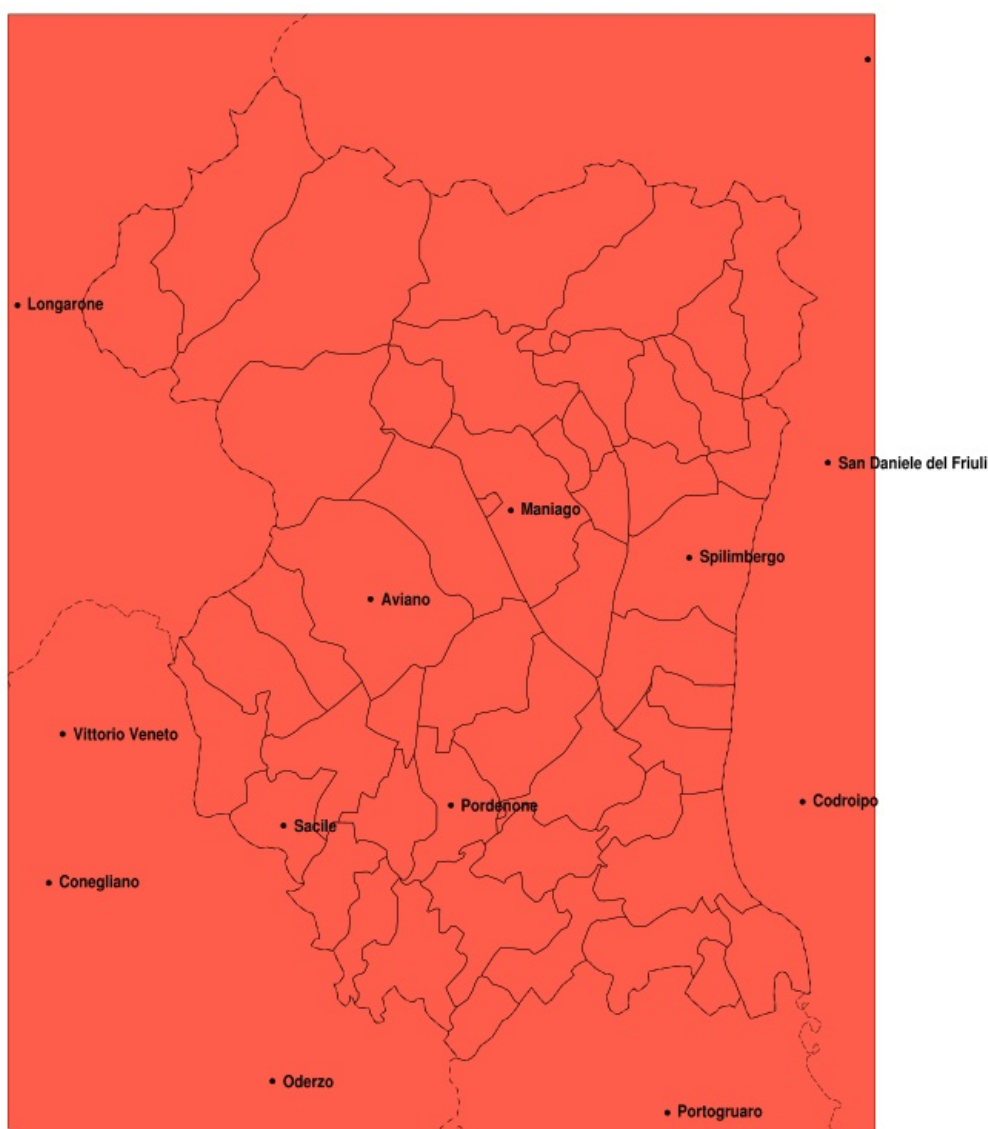

### Siccità nella Provincia di Pordenone del 11-04-2020

Mappa della Provincia con evidenziati eventuali superamenti della soglia (in rosso)

Siccità (mm) dal 13-03-2020 al 11-04-2020					
Comune	max	min	med	Porzione comunale interessata	Media 5 anni
Arba	6	4	5	100%	74
Aviano	18	2	9	100%	110
Azzano Decimo	10	3	5	100%	67
Barcis	28	8	16	100%	117
Brugnera	8	4	7	100%	74
Budoia	20	2	9	100%	119
Caneva	15	2	9	100%	109
Casarsa della Delizia	7	4	5	100%	71
Castelnovo del Friuli	8	4	6	100%	79
Cavasso Nuovo	6	4	5	100%	79
Chions	7	3	4	100%	65
Clauzetto	8	5	7	100%	86
Cordenons	10	4	7	100%	73
Cordovado	4	3	3	100%	59
Fanna	8	4	5	100%	79
Fiume Veneto	10	4	6	100%	71
Fontanafredda	11	5	7	100%	89
Frisanico	18	4	9	100%	97
Maniago	12	4	7	100%	86
Meduno	9	4	6	100%	86
Monteale Valcellina	16	5	8	100%	102
Morsano al Tagliamento	4	2	3	100%	57
Pasiano di Pordenone	8	3	5	100%	66
Pinzano al Tagliamento	8	4	6	100%	72
Polcenigo	20	2	10	100%	121
Porcia	8	6	7	100%	77
Pordenone	10	5	7	100%	74
Prata di Pordenone	8	3	6	100%	68
Pravidomini	5	3	3	100%	64
Roveredo in Piano	8	7	7	100%	85
Sacile	11	2	6	100%	84
San Giorgio della Richinvelda	7	4	5	100%	67
San Martino al Tagliamento	5	3	4	100%	66

Precipitazione in 30 giorni (mm) dal 13-03-2020 al 11-04-2020					
Comune	max	min	med	Porzione comunale interessata	Media 5 anni
San Quirino	8	6	7	100%	78
San Vito al Tagliamento	6	3	4	100%	64
Sequals	6	4	5	100%	74
Sesto al Reghena	6	3	4	100%	61
Spilimbergo	6	4	5	100%	67
Tramonti di Sotto	17	5	8	100%	95
Travesio	7	4	5	100%	80
Vito d Asio	11	5	7	100%	90
Vivaro	7	4	6	100%	72
Zoppola	10	4	6	100%	73
Vajont	8	5	6	100%	89
Valvasone Arzene	6	3	4	100%	69