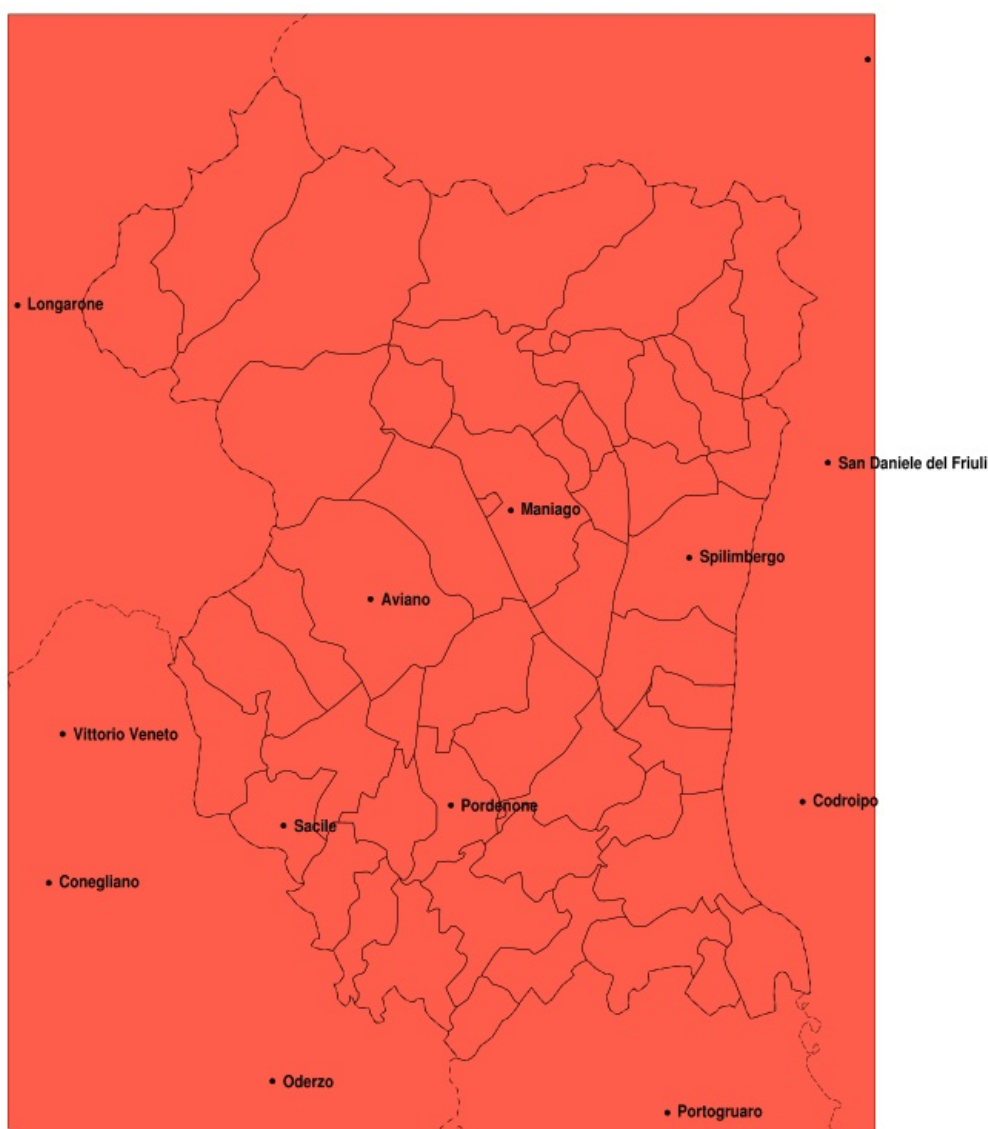

SERVIZIO DI ALERT EX-POST

Siccità nella Provincia di Pordenone del 12-04-2020

Mappa della Provincia con evidenziati eventuali superamenti della soglia (in rosso)

Siccità (mm) dal 14-03-2020 al 12-04-2020					
Comune	max	min	med	Porzione comunale interessata	Media 5 anni
Arba	6	4	5	100%	78
Aviano	18	2	9	100%	116
Azzano Decimo	10	3	5	100%	70
Barcis	28	8	16	100%	120
Brugnera	8	4	7	100%	77
Budoia	20	2	9	100%	125
Caneva	15	2	9	100%	113
Casarsa della Delizia	7	4	5	100%	75
Castelnovo del Friuli	8	4	6	100%	81
Cavasso Nuovo	6	4	5	100%	84
Chions	7	3	4	100%	67
Clauzetto	8	5	7	100%	90
Cordenons	10	4	7	100%	77
Cordovado	4	3	3	100%	62
Fanna	7	4	5	100%	84
Fiume Veneto	10	4	6	100%	74
Fontanafredda	11	5	7	100%	95
Frisanico	17	4	9	100%	101
Maniago	11	4	7	100%	90
Meduno	9	4	6	100%	91
Monteale Valcellina	16	5	8	100%	106
Morsano al Tagliamento	4	2	3	100%	61
Pasiano di Pordenone	8	3	5	100%	68
Pinzano al Tagliamento	8	4	6	100%	74
Polcenigo	20	2	10	100%	126
Porcia	8	6	7	100%	81
Pordenone	10	5	7	100%	78
Prata di Pordenone	8	3	6	100%	71
Pravidomini	5	2	3	100%	66
Roveredo in Piano	8	7	7	100%	90
Sacile	11	2	6	100%	89
San Giorgio della Richinvelda	7	4	5	100%	70
San Martino al Tagliamento	5	3	4	100%	70

Precipitazione in 30 giorni (mm) dal 14-03-2020 al 12-04-2020					
Comune	max	min	med	Porzione comunale interessata	Media 5 anni
San Quirino	8	6	7	100%	83
San Vito al Tagliamento	6	3	4	100%	68
Sequals	6	4	5	100%	77
Sesto al Reghena	6	3	4	100%	64
Spilimbergo	6	4	5	100%	69
Tramonti di Sotto	17	5	8	100%	101
Travesio	7	4	5	100%	83
Vito d Asio	11	5	7	100%	96
Vivaro	7	4	6	100%	77
Zoppola	10	4	6	100%	77
Vajont	8	5	6	100%	93
Valvasone Arzene	6	3	4	100%	74