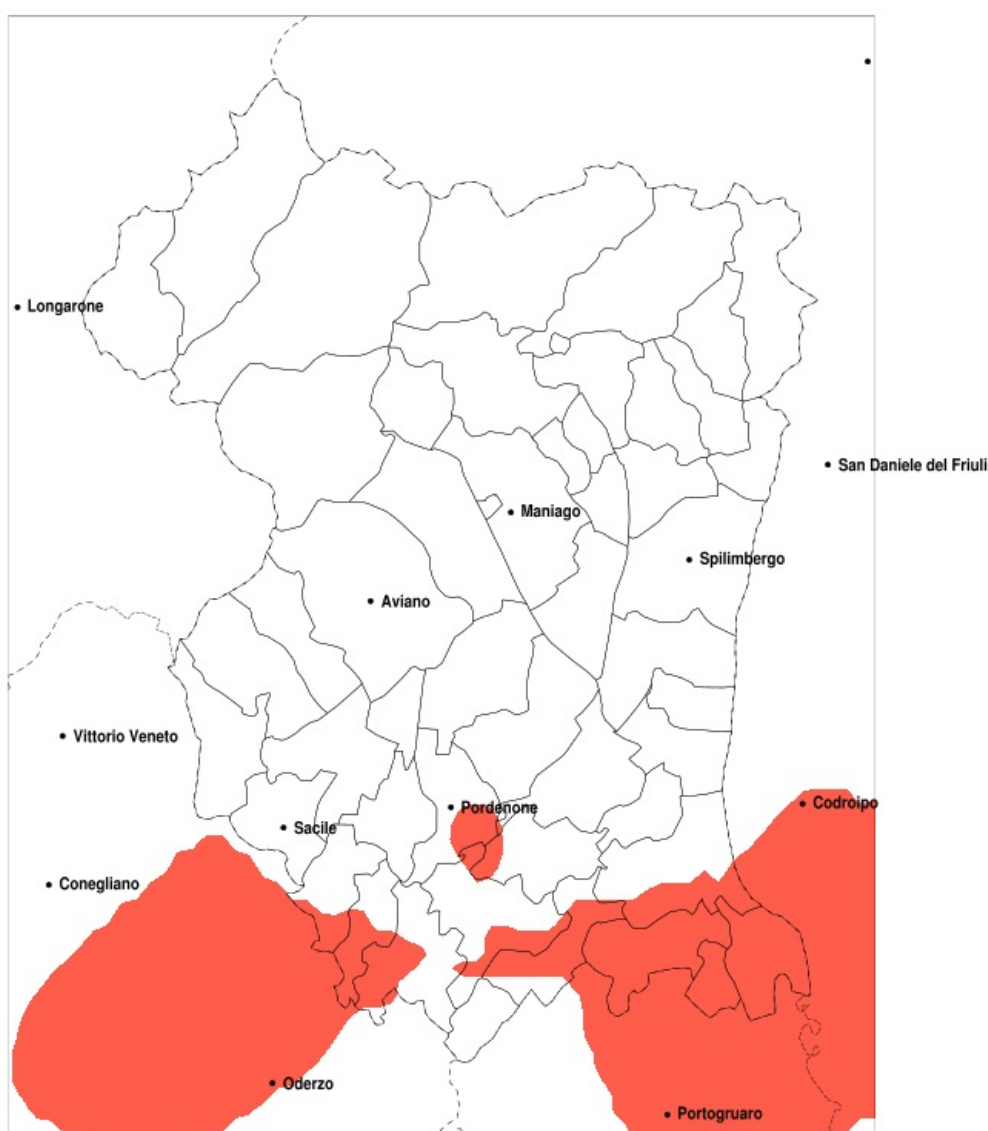

SERVIZIO DI ALERT EX-POST

Vento forte nella Provincia di Pordenone del 20-04-2020

Mappa della Provincia con evidenziati eventuali superamenti della soglia (in rosso)

Raffica massima del vento (m/s) del 20-04-2020				
Comune	max	min	med	Porzione comunale interessata
Azzano Decimo	14	13	13	30%
Brugnera	14	10	13	40%
Chions	14	12	13	40%
Cordovado	16	14	15	100%
Fiume Veneto	14	11	13	25%
Morsano al Tagliamento	16	13	15	100%
Pasiano di Pordenone	14	13	13	30%
Prata di Pordenone	14	12	13	45%
Sacile	14	9	12	20%
San Vito al Tagliamento	15	11	13	45%
Sesto al Reghena	15	13	14	90%

Precipitazione in 30 giorni (mm) dal 22-03-2020 al 20-04-2020					
Comune	max	min	med	Porzione comunale interessata	Media 5 anni
San Quirino	8	4	5	100%	76
San Vito al Tagliamento	4	2	3	100%	64
Sequals	9	3	6	100%	73
Sesto al Reghena	4	1	2	100%	60
Spilimbergo	9	3	5	100%	67
Tramonti di Sotto	18	4	9	100%	102
Travesio	10	4	6	100%	79
Vito d Asio	11	4	7	100%	93
Vivaro	14	3	6	100%	71
Zoppola	10	2	4	100%	71
Vajont	26	7	15	100%	91
Valvasone Arzene	4	2	3	100%	69