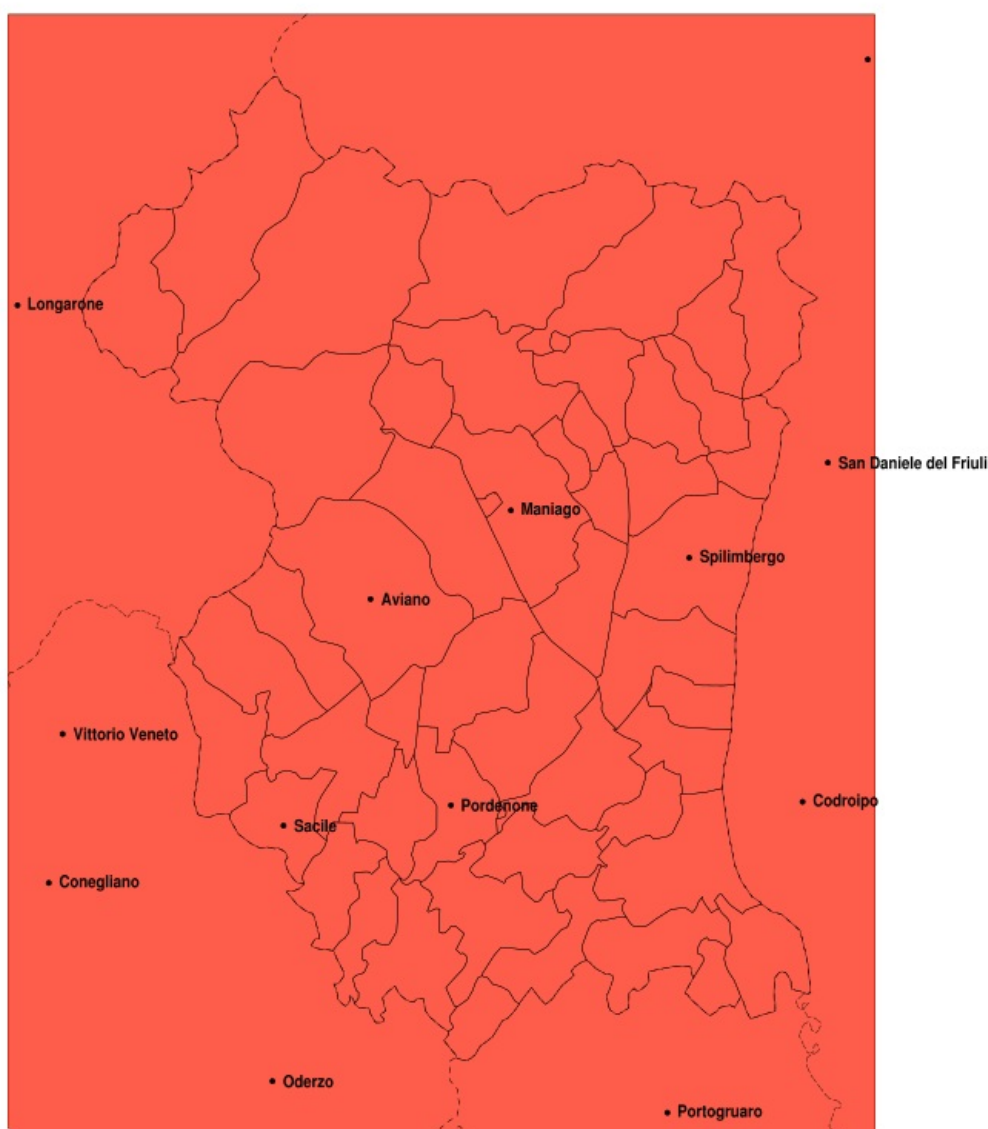

SERVIZIO DI ALERT EX-POST

Siccità nella Provincia di Pordenone del 20-04-2020

Mappa della Provincia con evidenziati eventuali superamenti della soglia (in rosso)

Siccità (mm) dal 22-03-2020 al 20-04-2020					
Comune	max	min	med	Porzione comunale interessata	Media 5 anni
Arba	17	5	8	100%	75
Aviano	12	2	6	100%	112
Azzano Decimo	10	2	4	100%	64
Barcis	21	4	12	100%	124
Brugnera	8	4	6	100%	71
Budoia	12	2	6	100%	123
Caneva	10	0	6	100%	112
Casarsa della Delizia	5	2	3	100%	70
Castelnovo del Friuli	10	4	6	100%	77
Cavasso Nuovo	15	4	8	100%	83
Chions	5	2	3	100%	62
Clauzetto	10	5	6	100%	87
Cordenons	10	3	5	100%	70
Cordovado	3	1	2	100%	58
Fanna	25	4	9	100%	83
Fiume Veneto	10	2	5	100%	68
Fontanafredda	9	3	6	100%	90
Frisanco	25	4	11	100%	104
Maniago	26	4	9	100%	88
Meduno	13	4	8	100%	91
Monteale Valcellina	25	4	8	100%	104
Morsano al Tagliamento	3	1	2	100%	56
Pasiano di Pordenone	7	1	4	100%	62
Pinzano al Tagliamento	7	3	5	100%	70
Polcenigo	12	2	7	100%	125
Porcia	9	5	6	100%	74
Pordenone	10	5	6	100%	71
Prata di Pordenone	8	1	5	100%	64
Pravidomini	4	1	3	100%	60
Roveredo in Piano	9	5	6	100%	84
Sacile	8	0	5	100%	84
San Giorgio della Richinvelda	7	2	4	100%	67
San Martino al Tagliamento	5	2	3	100%	67