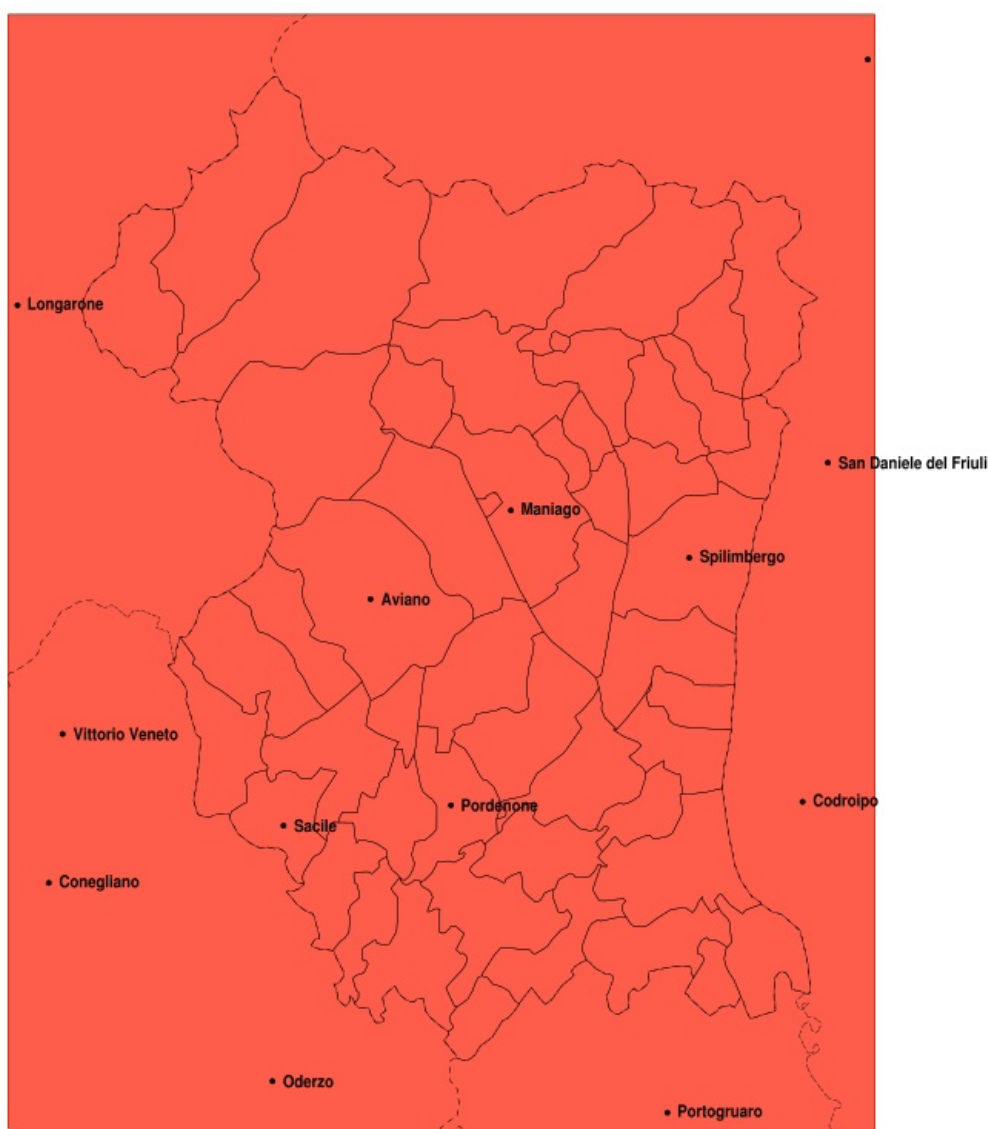

SERVIZIO DI ALERT EX-POST

Siccità nella Provincia di Pordenone del 21-04-2020

Mappa della Provincia con evidenziati eventuali superamenti della soglia (in rosso)

Siccità (mm) dal 23-03-2020 al 21-04-2020					
Comune	max	min	med	Porzione comunale interessata	Media 5 anni
Arba	17	4	7	100%	74
Aviano	11	0	6	100%	112
Azzano Decimo	10	2	4	100%	62
Barcis	18	3	11	100%	123
Brugnera	8	3	5	100%	70
Budoia	11	0	5	100%	122
Caneva	9	0	5	100%	111
Casarsa della Delizia	5	2	3	100%	68
Castelnovo del Friuli	10	4	5	100%	77
Cavasso Nuovo	14	4	7	100%	82
Chions	5	2	3	100%	60
Clauzetto	9	4	5	100%	86
Cordenons	10	3	5	100%	69
Cordovado	3	1	2	100%	56
Fanna	25	4	9	100%	82
Fiume Veneto	10	2	5	100%	66
Fontanafredda	8	3	5	100%	89
Frisanco	25	4	9	100%	103
Maniago	26	4	9	100%	88
Meduno	12	4	7	100%	90
Monteale Valcellina	24	4	7	100%	104
Morsano al Tagliamento	3	1	2	100%	55
Pasiano di Pordenone	7	1	4	100%	61
Pinzano al Tagliamento	5	3	4	100%	69
Polcenigo	11	0	6	100%	124
Porcia	8	4	6	100%	74
Pordenone	10	5	6	100%	70
Prata di Pordenone	8	1	5	100%	63
Pravidomini	4	1	3	100%	59
Roveredo in Piano	8	4	6	100%	83
Sacile	7	0	4	100%	84
San Giorgio della Richinvelda	7	2	4	100%	66
San Martino al Tagliamento	5	2	3	100%	66