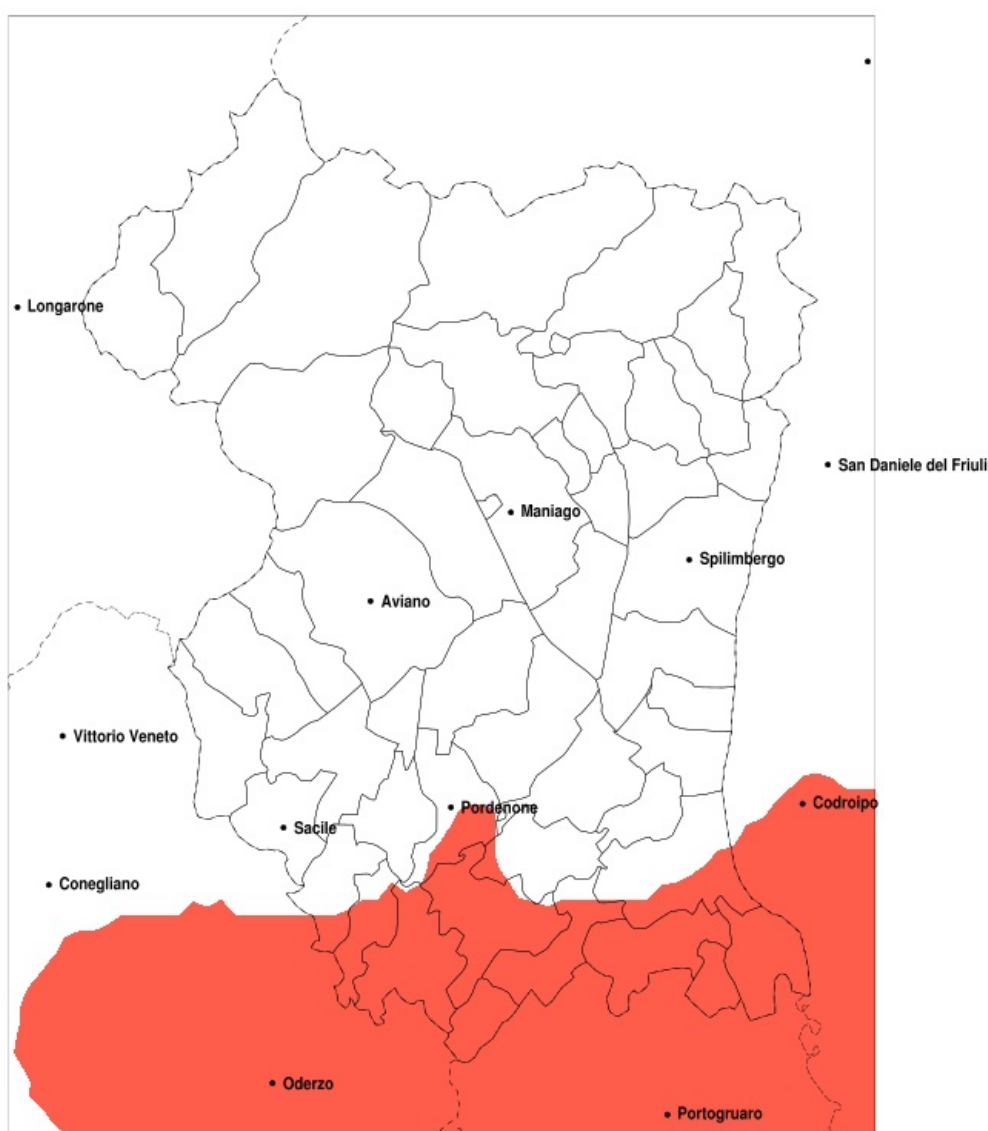

SERVIZIO DI ALERT EX-POST

Vento forte nella Provincia di Pordenone del 21-04-2020

Mappa della Provincia con evidenziati eventuali superamenti della soglia (in rosso)

Raffica massima del vento (m/s) del 21-04-2020				
Comune	max	min	med	Porzione comunale interessata
Azzano Decimo	15	12	14	80%
Brugnera	14	11	13	35%
Chions	15	11	14	75%
Cordovado	18	14	16	100%
Fiume Veneto	14	9	13	40%
Morsano al Tagliamento	18	13	16	100%
Pasiano di Pordenone	14	13	14	90%
Porcia	14	10	12	20%
Pordenone	14	10	12	30%
Prata di Pordenone	14	12	14	70%
Pravisdomini	14	14	14	100%
San Vito al Tagliamento	16	9	13	50%
Sesto al Reghena	17	13	15	95%

Precipitazione in 30 giorni (mm) dal 23-03-2020 al 21-04-2020					
Comune	max	min	med	Porzione comunale interessata	Media 5 anni
San Quirino	8	4	5	100%	75
San Vito al Tagliamento	4	2	2	100%	62
Sequals	9	3	5	100%	73
Sesto al Reghena	4	1	2	100%	58
Spilimbergo	8	3	5	100%	67
Tramonti di Sotto	14	4	8	100%	102
Travesio	10	4	6	100%	79
Vito d Asio	9	4	6	100%	93
Vivaro	14	3	5	100%	71
Zoppola	10	2	4	100%	70
Vajont	26	6	14	100%	91
Valvasone Arzene	4	2	3	100%	68