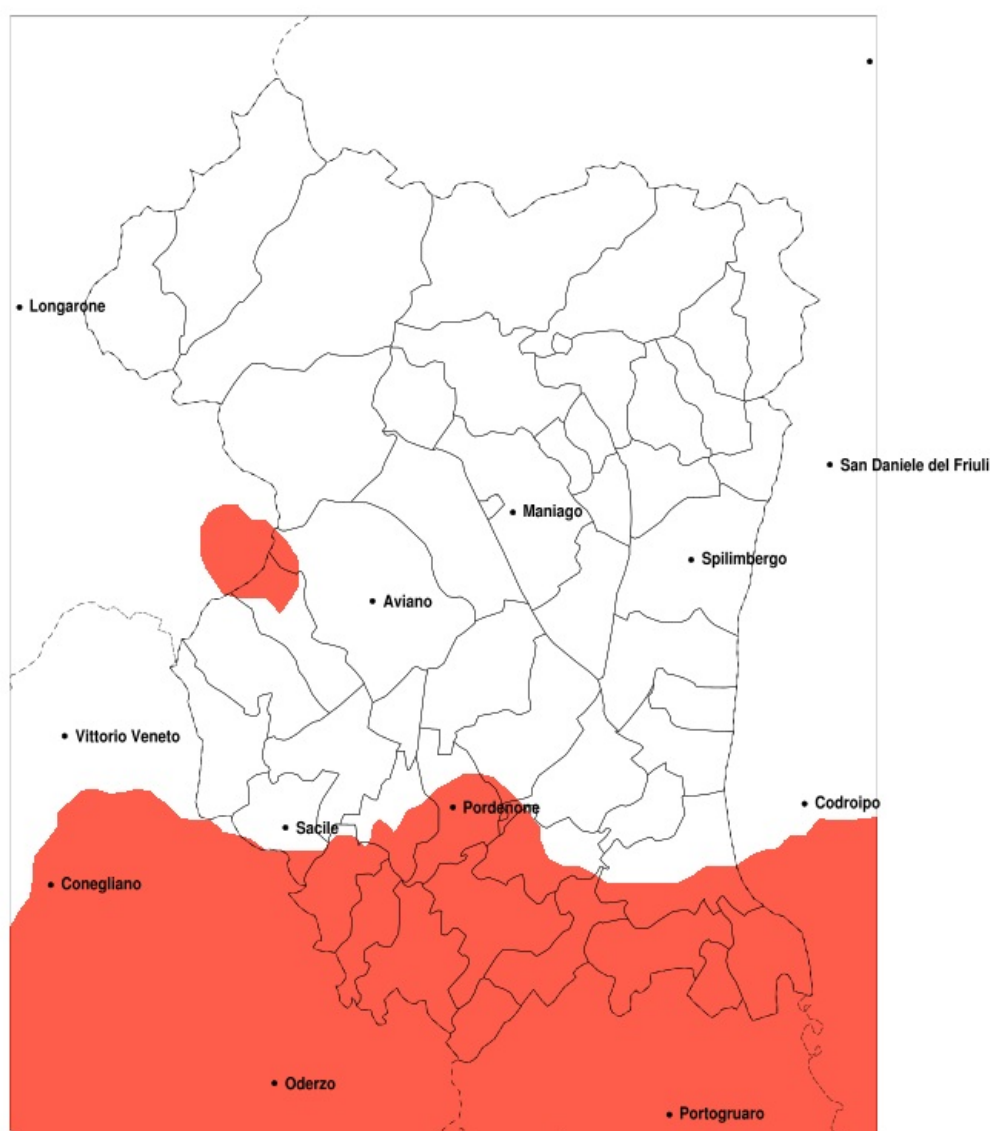

SERVIZIO DI ALERT EX-POST

Vento forte nella Provincia di Pordenone del 22-04-2020

Mappa della Provincia con evidenziati eventuali superamenti della soglia (in rosso)

Raffica massima del vento (m/s) del 22-04-2020				
Comune	max	min	med	Porzione comunale interessata
Azzano Decimo	15	13	14	100%
Brugnera	16	12	14	80%
Chions	15	12	14	90%
Cordenons	15	10	12	20%
Cordovado	17	14	16	100%
Fiume Veneto	15	11	14	65%
Morsano al Tagliamento	17	13	15	100%
Pasiano di Pordenone	16	14	15	100%
Porcia	14	11	13	50%
Pordenone	15	11	13	60%
Prata di Pordenone	16	13	14	100%
Pravisdomini	15	14	14	100%
Sacile	15	11	13	40%
San Vito al Tagliamento	15	10	13	55%
Sesto al Reghena	16	13	15	95%
Zoppola	15	10	12	20%

Precipitazione in 30 giorni (mm) dal 24-03-2020 al 22-04-2020					
Comune	max	min	med	Porzione comunale interessata	Media 5 anni
San Quirino	8	4	5	100%	75
San Vito al Tagliamento	4	2	2	100%	62
Sequals	9	3	5	100%	72
Sesto al Reghena	4	1	2	100%	58
Spilimbergo	8	3	5	100%	66
Tramonti di Sotto	14	4	8	100%	102
Travesio	10	4	6	100%	78
Vito d Asio	9	4	6	100%	93
Vivaro	14	3	5	100%	70
Zoppola	10	2	4	100%	69
Vajont	26	6	14	100%	91
Valvasone Arzene	4	2	3	100%	67