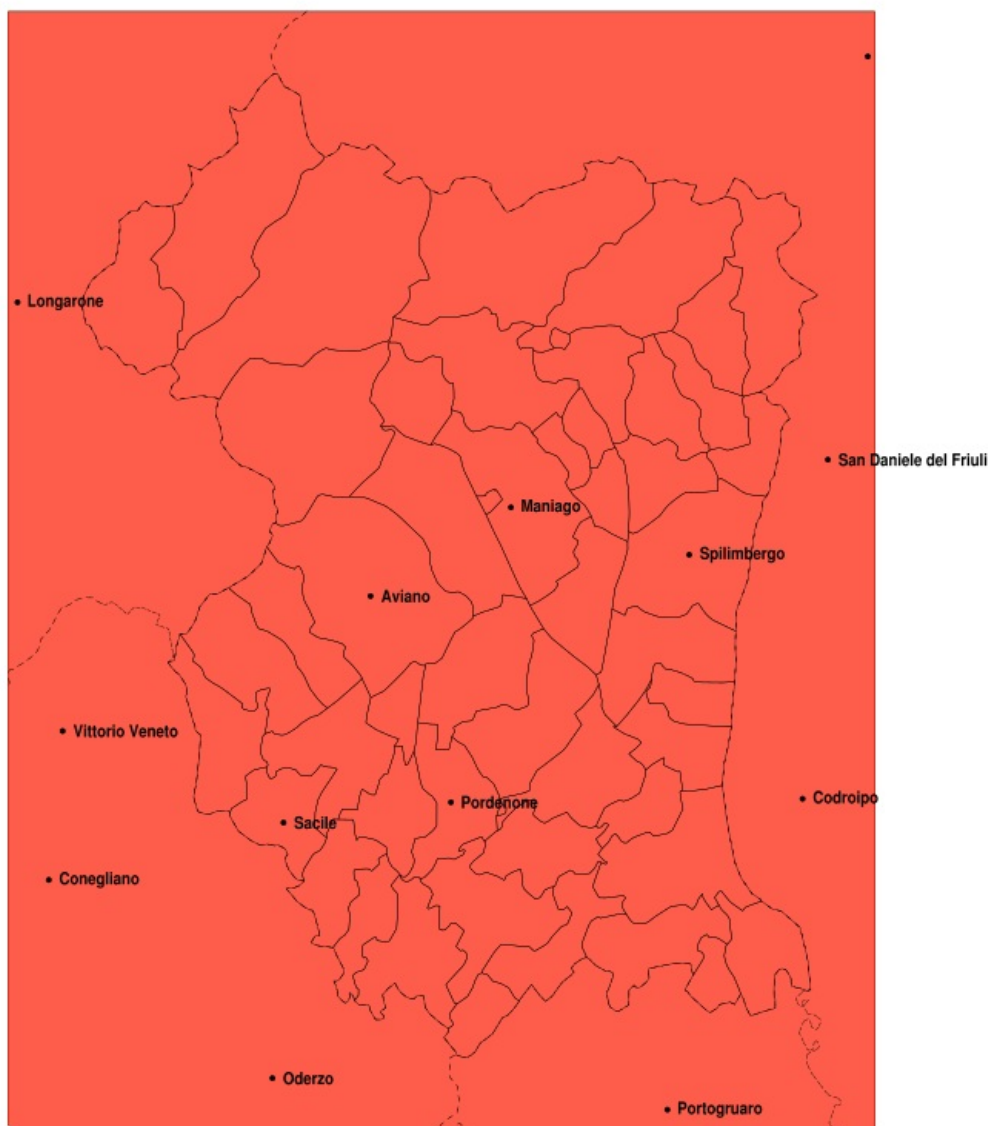

SERVIZIO DI ALERT EX-POST

Siccità nella Provincia di Pordenone del 22-04-2020

Mappa della Provincia con evidenziati eventuali superamenti della soglia (in rosso)

Siccità (mm) dal 24-03-2020 al 22-04-2020					
Comune	max	min	med	Porzione comunale interessata	Media 5 anni
Arba	17	4	7	100%	74
Aviano	11	0	6	100%	112
Azzano Decimo	10	2	4	100%	62
Barcis	18	3	11	100%	123
Brugnera	8	3	5	100%	70
Budoia	11	0	5	100%	122
Caneva	9	0	5	100%	111
Casarsa della Delizia	5	2	3	100%	68
Castelnovo del Friuli	10	4	5	100%	77
Cavasso Nuovo	14	4	7	100%	82
Chions	5	2	3	100%	60
Clauzetto	9	4	5	100%	86
Cordenons	10	3	5	100%	69
Cordovado	3	1	2	100%	56
Fanna	25	4	9	100%	82
Fiume Veneto	10	2	5	100%	66
Fontanafredda	8	3	5	100%	89
Frisanco	25	4	9	100%	103
Maniago	26	4	9	100%	87
Meduno	12	4	7	100%	90
Monteale Valcellina	24	4	7	100%	104
Morsano al Tagliamento	3	1	2	100%	55
Pasiano di Pordenone	7	1	4	100%	60
Pinzano al Tagliamento	5	3	4	100%	69
Polcenigo	11	0	6	100%	123
Porcia	8	4	6	100%	73
Pordenone	10	5	6	100%	70
Prata di Pordenone	8	1	5	100%	63
Pravidomini	4	1	3	100%	59
Roveredo in Piano	8	4	6	100%	83
Sacile	7	0	4	100%	83
San Giorgio della Richinvelda	7	2	4	100%	66
San Martino al Tagliamento	5	2	3	100%	66