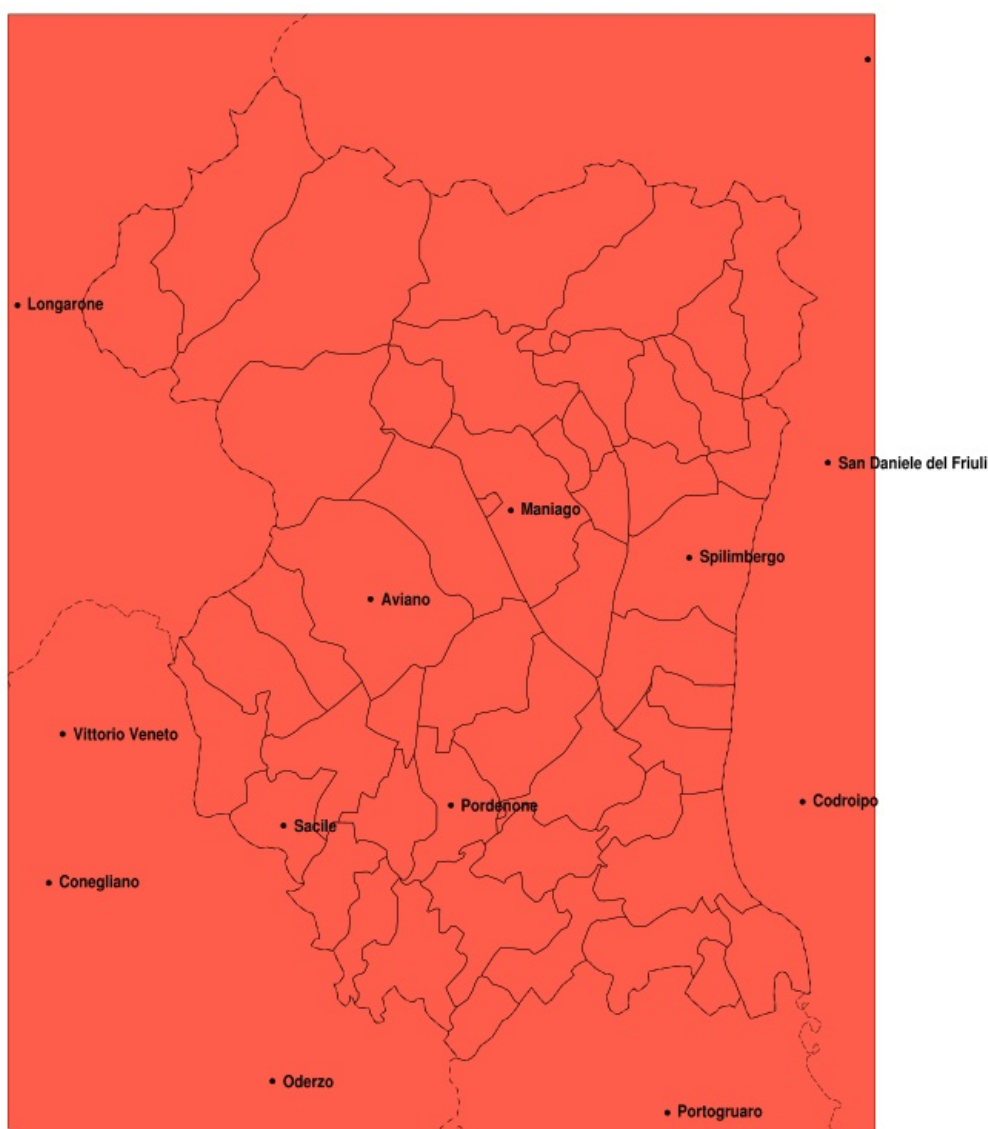

SERVIZIO DI ALERT EX-POST

Siccità nella Provincia di Pordenone del 23-04-2020

Mappa della Provincia con evidenziati eventuali superamenti della soglia (in rosso)

Siccità (mm) dal 25-03-2020 al 23-04-2020					
Comune	max	min	med	Porzione comunale interessata	Media 5 anni
Arba	17	4	7	100%	93
Aviano	11	0	5	100%	137
Azzano Decimo	10	2	4	100%	74
Barcis	18	3	11	100%	142
Brugnera	8	3	5	100%	85
Budoia	11	0	5	100%	148
Caneva	9	0	5	100%	130
Casarsa della Delizia	4	2	3	100%	77
Castelnovo del Friuli	10	4	5	100%	96
Cavasso Nuovo	14	4	7	100%	103
Chions	5	2	3	100%	70
Clauzetto	9	4	5	100%	107
Cordenons	10	3	5	100%	84
Cordovado	2	1	2	100%	66
Fanna	25	4	9	100%	104
Fiume Veneto	10	2	5	100%	78
Fontanafredda	8	3	5	100%	109
Frisanico	25	4	9	100%	122
Maniago	26	4	9	100%	109
Meduno	12	4	7	100%	110
Monteale Valcellina	24	4	7	100%	127
Morsano al Tagliamento	3	1	2	100%	64
Pasiano di Pordenone	7	1	4	100%	73
Pinzano al Tagliamento	5	3	4	100%	86
Polcenigo	11	0	6	100%	146
Porcia	8	4	6	100%	90
Pordenone	10	5	6	100%	85
Prata di Pordenone	8	1	5	100%	77
Pravidomini	4	1	3	100%	71
Roveredo in Piano	8	4	6	100%	104
Sacile	7	0	4	100%	100
San Giorgio della Richinvelda	7	2	4	100%	78
San Martino al Tagliamento	5	2	3	100%	75

Precipitazione in 30 giorni (mm) dal 25-03-2020 al 23-04-2020					
Comune	max	min	med	Porzione comunale interessata	Media 5 anni
San Quirino	8	3	5	100%	94
San Vito al Tagliamento	4	2	2	100%	71
Sequals	9	3	5	100%	90
Sesto al Reghena	4	1	2	100%	67
Spilimbergo	8	3	5	100%	80
Tramonti di Sotto	14	4	8	100%	119
Travesio	10	4	6	100%	98
Vito d Asio	9	4	6	100%	114
Vivaro	14	3	5	100%	88
Zoppola	10	2	4	100%	81
Vajont	26	6	14	100%	115
Valvasone Arzene	4	2	3	100%	77