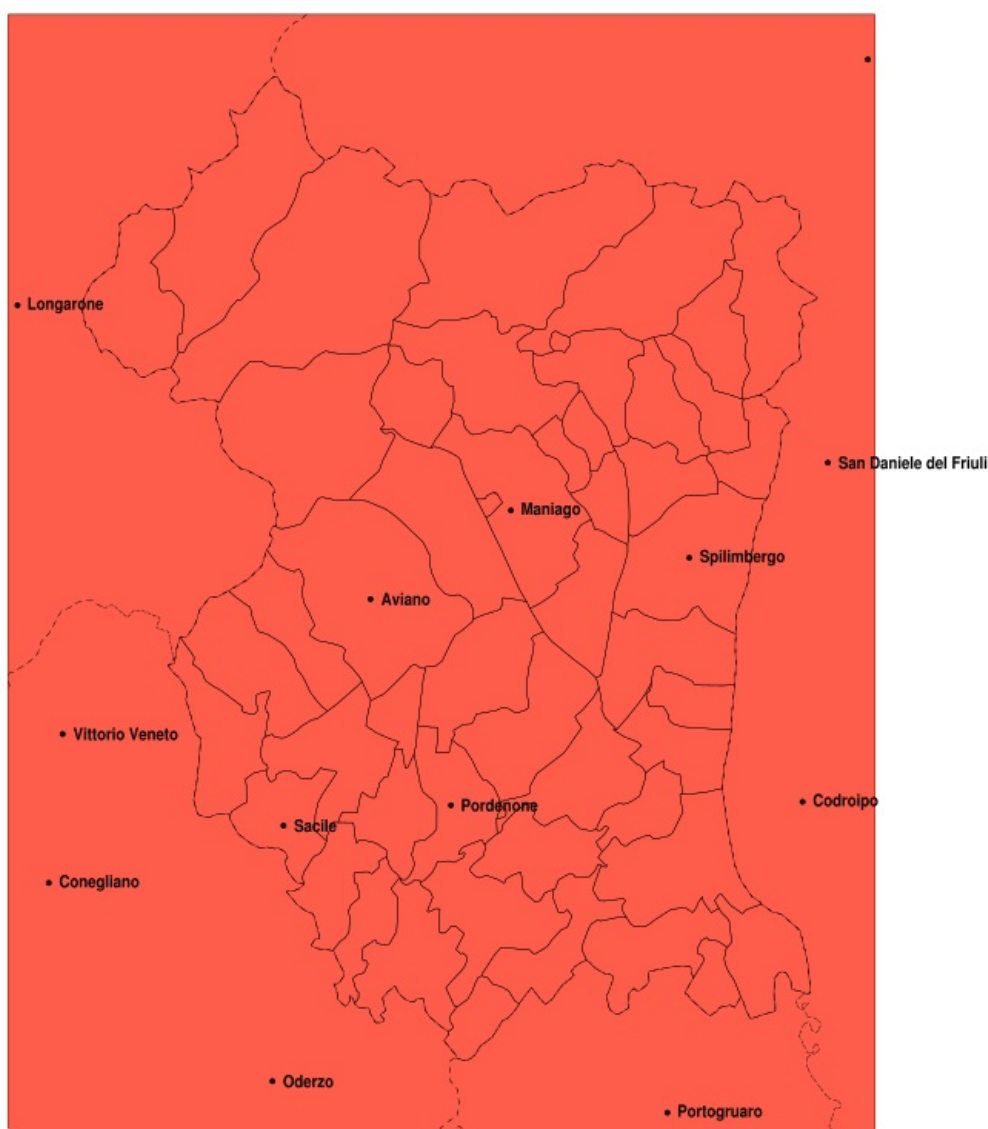

SERVIZIO DI ALERT EX-POST

Vento forte nella Provincia di Pordenone del 24-04-2020

Mappa della Provincia con evidenziati eventuali superamenti della soglia (in rosso)

Raffica massima del vento (m/s) del 24-04-2020				
Comune	max	min	med	Porzione comunale interessata
Cordovado	14	11	12	20%

SERVIZIO DI ALERT EX-POST

Siccità nella Provincia di Pordenone del 24-04-2020

Mappa della Provincia con evidenziati eventuali superamenti della soglia (in rosso)

Siccità (mm) dal 26-03-2020 al 24-04-2020					
Comune	max	min	med	Porzione comunale interessata	Media 5 anni
Arba	17	4	7	100%	94
Aviano	11	0	5	100%	145
Azzano Decimo	10	2	4	100%	67
Barcis	18	3	11	100%	151
Brugnera	8	3	5	100%	84
Budoia	11	0	5	100%	149
Caneva	9	0	5	100%	129
Casarsa della Delizia	4	2	2	100%	74
Castelnovo del Friuli	10	4	5	100%	100
Cavasso Nuovo	14	4	7	100%	107
Chions	5	2	3	100%	63
Clauzetto	9	4	5	100%	114
Cordenons	10	2	5	100%	84
Cordovado	2	1	2	100%	60
Fanna	25	4	9	100%	107
Fiume Veneto	10	2	5	100%	72
Fontanafredda	8	3	5	100%	109
Frisanico	25	4	9	100%	136
Maniago	26	4	9	100%	116
Meduno	12	4	7	100%	120
Monteale Valcellina	24	4	7	100%	139
Morsano al Tagliamento	3	1	2	100%	60
Pasiano di Pordenone	7	1	4	100%	67
Pinzano al Tagliamento	5	3	4	100%	87
Polcenigo	11	0	5	100%	145
Porcia	8	4	6	100%	89
Pordenone	10	5	6	100%	82
Prata di Pordenone	8	1	5	100%	74
Pravidomini	4	1	3	100%	63
Roveredo in Piano	8	4	6	100%	103
Sacile	7	0	4	100%	101
San Giorgio della Richinvelda	6	2	4	100%	77
San Martino al Tagliamento	4	2	3	100%	72

Precipitazione in 30 giorni (mm) dal 26-03-2020 al 24-04-2020					
Comune	max	min	med	Porzione comunale interessata	Media 5 anni
San Quirino	8	3	5	100%	95
San Vito al Tagliamento	4	2	2	100%	66
Sequals	9	3	5	100%	90
Sesto al Reghena	4	1	2	100%	60
Spilimbergo	8	3	4	100%	79
Tramonti di Sotto	14	4	8	100%	133
Travesio	10	4	5	100%	102
Vito d Asio	9	4	6	100%	122
Vivaro	14	2	5	100%	90
Zoppola	10	2	4	100%	79
Vajont	26	6	14	100%	121
Valvasone Arzene	4	2	2	100%	74