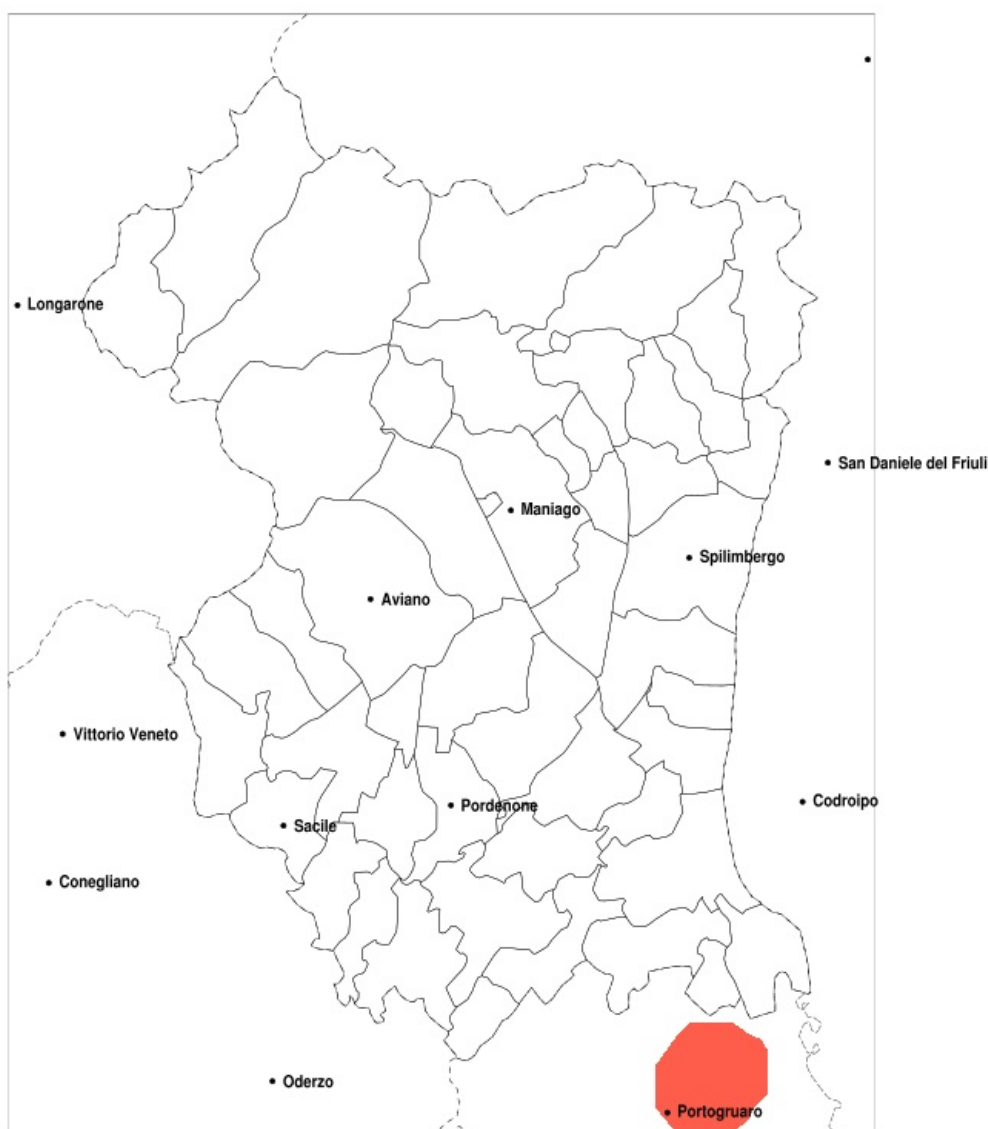

SERVIZIO DI ALERT EX-POST

Vento forte nella Provincia di Pordenone del 24-04-2020

Mappa della Provincia con evidenziati eventuali superamenti della soglia (in rosso)

Raffica massima del vento (m/s) del 24-04-2020				
Comune	max	min	med	Porzione comunale interessata
Cordovado	14	11	12	20%

SERVIZIO DI ALERT EX-POST

Siccità nella Provincia di Pordenone del 24-04-2020

Mappa della Provincia con evidenziati eventuali superamenti della soglia (in rosso)

Siccità (mm) dal 26-03-2020 al 24-04-2020					
Comune	max	min	med	Porzione comunale interessata	Media 5 anni
Arba	17	4	7	100%	94
Aviano	11	0	5	100%	145
Azzano Decimo	10	2	4	100%	67
Barcis	18	3	11	100%	151
Brugnera	8	3	5	100%	84
Budoia	11	0	5	100%	149
Caneva	9	0	5	100%	129
Casarsa della Delizia	4	2	2	100%	74
Castelnovo del Friuli	10	4	5	100%	100
Cavasso Nuovo	14	4	7	100%	107
Chions	5	2	3	100%	63
Clauzetto	9	4	5	100%	114
Cordenons	10	2	5	100%	84
Cordovado	2	1	2	100%	60
Fanna	25	4	9	100%	107
Fiume Veneto	10	2	5	100%	72
Fontanafredda	8	3	5	100%	109
Frisanico	25	4	9	100%	136
Maniago	26	4	9	100%	116
Meduno	12	4	7	100%	120
Monteale Valcellina	24	4	7	100%	139
Morsano al Tagliamento	3	1	2	100%	60
Pasiano di Pordenone	7	1	4	100%	67
Pinzano al Tagliamento	5	3	4	100%	87
Polcenigo	11	0	5	100%	145
Porcia	8	4	6	100%	89
Pordenone	10	5	6	100%	82
Prata di Pordenone	8	1	5	100%	74
Pravidomini	4	1	3	100%	63
Roveredo in Piano	8	4	6	100%	103
Sacile	7	0	4	100%	101
San Giorgio della Richinvelda	6	2	4	100%	77
San Martino al Tagliamento	4	2	3	100%	72

Precipitazione in 30 giorni (mm) dal 26-03-2020 al 24-04-2020					
Comune	max	min	med	Porzione comunale interessata	Media 5 anni
San Quirino	8	3	5	100%	95
San Vito al Tagliamento	4	2	2	100%	66
Sequals	9	3	5	100%	90
Sesto al Reghena	4	1	2	100%	60
Spilimbergo	8	3	4	100%	79
Tramonti di Sotto	14	4	8	100%	133
Travesio	10	4	5	100%	102
Vito d Asio	9	4	6	100%	122
Vivaro	14	2	5	100%	90
Zoppola	10	2	4	100%	79
Vajont	26	6	14	100%	121
Valvasone Arzene	4	2	2	100%	74