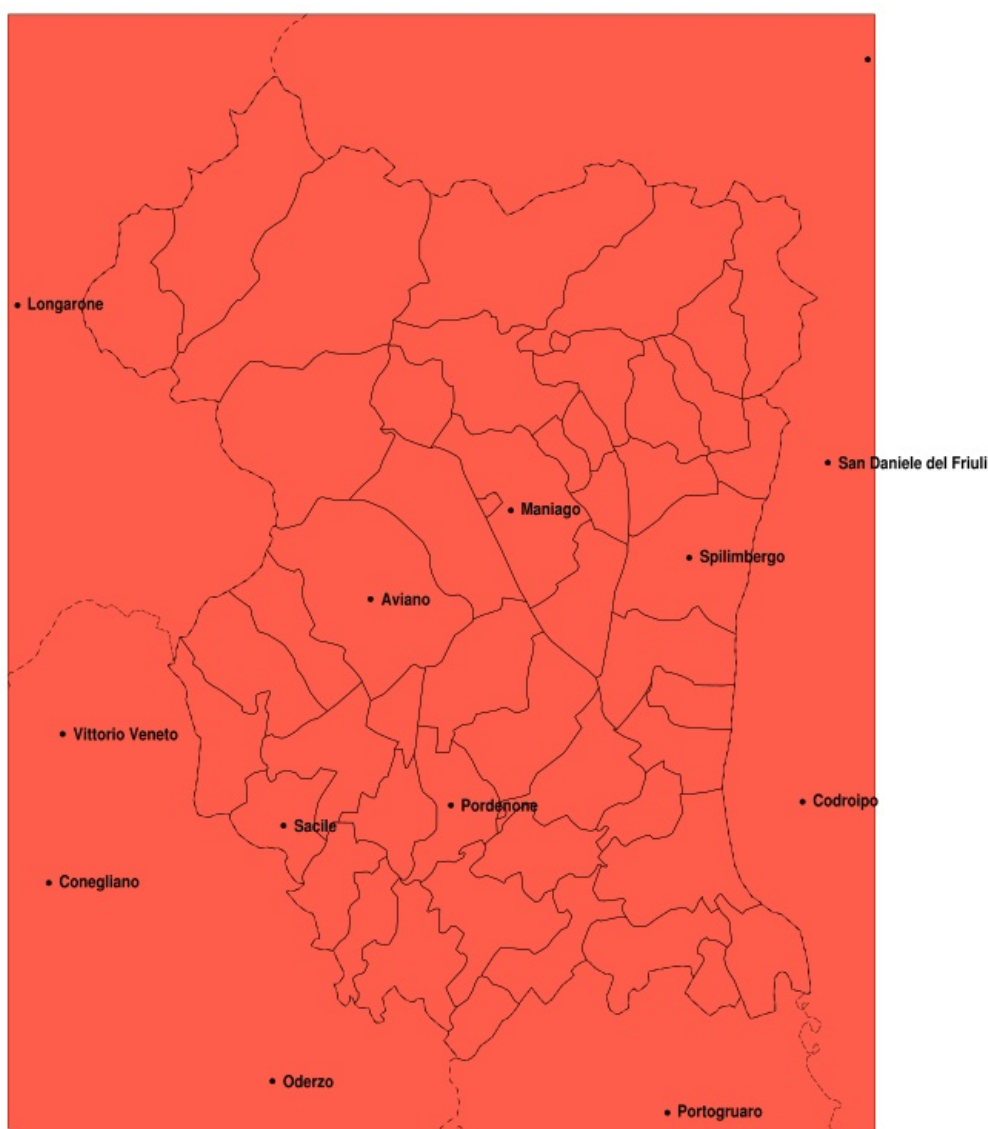

### Siccità nella Provincia di Pordenone del 25-04-2020

Mappa della Provincia con evidenziati eventuali superamenti della soglia (in rosso)

Siccità (mm) dal 27-03-2020 al 25-04-2020					
Comune	max	min	med	Porzione comunale interessata	Media 5 anni
Arba	17	4	7	100%	85
Aviano	10	0	5	100%	136
Azzano Decimo	10	2	4	100%	60
Barcis	18	3	10	100%	142
Brugnera	8	3	5	100%	77
Budoia	10	0	5	100%	140
Caneva	7	0	4	100%	119
Casarsa della Delizia	4	2	2	100%	65
Castelnovo del Friuli	10	4	5	100%	89
Cavasso Nuovo	14	4	7	100%	98
Chions	5	2	3	100%	55
Clauzetto	9	4	5	100%	102
Cordenons	10	2	5	100%	77
Cordovado	2	1	2	100%	53
Fanna	25	4	9	100%	98
Fiume Veneto	10	2	5	100%	64
Fontanafredda	8	3	5	100%	101
Frisanico	25	4	8	100%	127
Maniago	26	4	9	100%	108
Meduno	12	4	7	100%	110
Monteale Valcellina	24	4	7	100%	131
Morsano al Tagliamento	3	1	2	100%	54
Pasiano di Pordenone	7	1	4	100%	60
Pinzano al Tagliamento	5	3	4	100%	77
Polcenigo	10	0	5	100%	134
Porcia	8	4	6	100%	82
Pordenone	10	5	6	100%	74
Prata di Pordenone	8	1	5	100%	67
Pravidomini	4	1	3	100%	56
Roveredo in Piano	8	4	6	100%	95
Sacile	7	0	4	100%	93
San Giorgio della Richinvelda	6	2	4	100%	67
San Martino al Tagliamento	4	2	3	100%	62

Precipitazione in 30 giorni (mm) dal 27-03-2020 al 25-04-2020					
Comune	max	min	med	Porzione comunale interessata	Media 5 anni
San Quirino	8	3	5	100%	88
San Vito al Tagliamento	4	2	2	100%	58
Sequals	9	3	5	100%	80
Sesto al Reghena	4	1	2	100%	53
Spilimbergo	8	3	4	100%	69
Tramonti di Sotto	14	4	8	100%	122
Travesio	10	4	5	100%	91
Vito d Asio	9	4	6	100%	111
Vivaro	14	2	5	100%	82
Zoppola	10	2	4	100%	70
Vajont	26	6	14	100%	113
Valvasone Arzene	4	2	2	100%	65