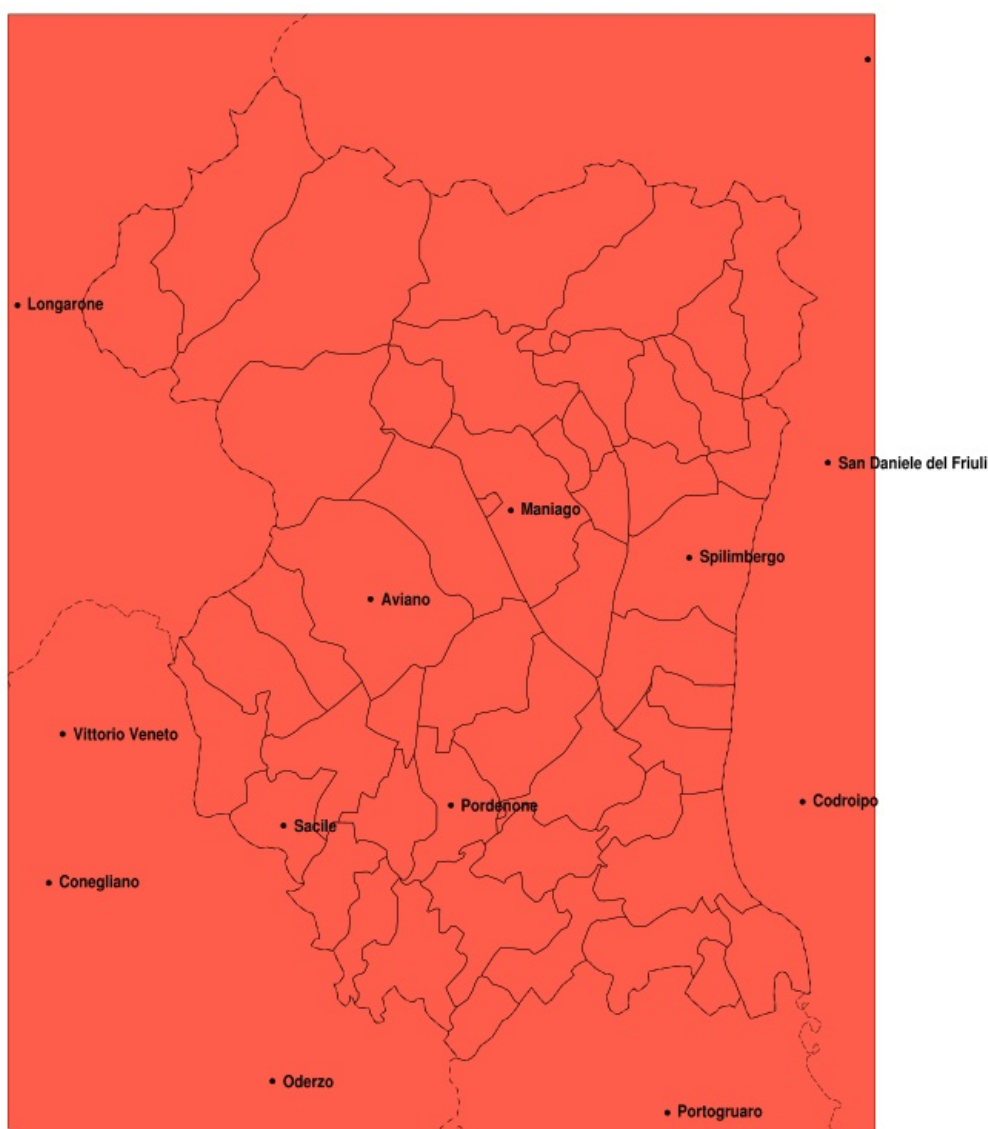

### Siccità nella Provincia di Pordenone del 27-04-2020

Mappa della Provincia con evidenziati eventuali superamenti della soglia (in rosso)

Siccità (mm) dal 29-03-2020 al 27-04-2020					
Comune	max	min	med	Porzione comunale interessata	Media 5 anni
Arba	17	4	7	100%	141
Aviano	10	0	5	100%	179
Azzano Decimo	10	2	4	100%	80
Barcis	18	2	10	100%	184
Brugnera	8	3	5	100%	97
Budoia	10	0	5	100%	185
Caneva	8	0	4	100%	159
Casarsa della Delizia	4	2	3	100%	95
Castelnovo del Friuli	10	3	5	100%	156
Cavasso Nuovo	14	4	7	100%	166
Chions	5	2	3	100%	75
Clauzetto	10	4	6	100%	173
Cordenons	10	3	5	100%	113
Cordovado	3	2	2	100%	73
Fanna	25	4	9	100%	162
Fiume Veneto	10	2	5	100%	91
Fontanafredda	8	3	5	100%	132
Frisanico	25	4	9	100%	191
Maniago	26	4	9	100%	161
Meduno	12	4	7	100%	185
Monteale Valcellina	24	4	7	100%	176
Morsano al Tagliamento	3	2	2	100%	73
Pasiano di Pordenone	7	1	4	100%	78
Pinzano al Tagliamento	5	2	4	100%	132
Polcenigo	10	0	5	100%	178
Porcia	8	4	6	100%	106
Pordenone	10	5	6	100%	102
Prata di Pordenone	8	1	5	100%	85
Pravidomini	4	2	3	100%	71
Roveredo in Piano	8	4	5	100%	128
Sacile	7	0	4	100%	120
San Giorgio della Richinvelda	6	2	4	100%	106
San Martino al Tagliamento	5	2	3	100%	97

Precipitazione in 30 giorni (mm) dal 29-03-2020 al 27-04-2020					
Comune	max	min	med	Porzione comunale interessata	Media 5 anni
San Quirino	9	3	5	100%	126
San Vito al Tagliamento	4	2	2	100%	83
Sequals	9	3	5	100%	137
Sesto al Reghena	4	2	2	100%	73
Spilimbergo	9	2	4	100%	114
Tramonti di Sotto	16	4	8	100%	194
Travesio	10	4	5	100%	159
Vito d Asio	10	4	6	100%	178
Vivaro	14	3	6	100%	128
Zoppola	10	2	4	100%	104
Vajont	26	7	14	100%	165
Valvasone Arzene	4	2	3	100%	98