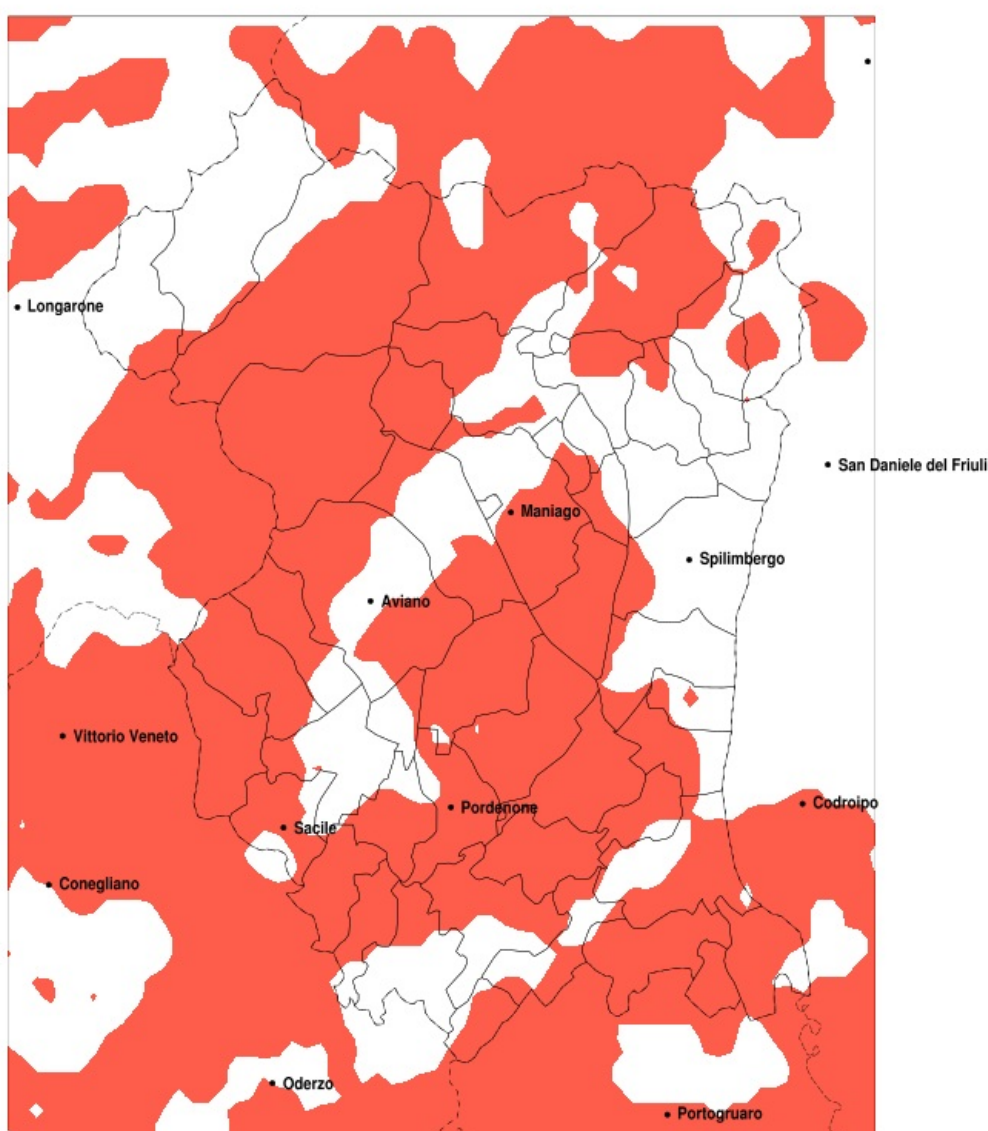

## SERVIZIO DI ALERT EX-POST

### Siccità nella Provincia di Pordenone del 21-05-2020

Mappa della Provincia con evidenziati eventuali superamenti della soglia (in rosso)

Siccità (mm) dal 22-04-2020 al 21-05-2020					
Comune	max	min	med	Porzione comunale interessata	Media 5 anni
Arba	199	111	153	55%	227
Aviano	240	103	161	70%	264
Azzano Decimo	127	63	88	70%	144
Barcis	218	116	146	100%	275
Brugnera	134	76	100	80%	168
Budoia	211	124	159	70%	259
Caneva	200	76	136	95%	231
Casarsa della Delizia	113	79	98	80%	163
Cavasso Nuovo	223	133	181	35%	262
Chions	127	51	85	70%	138
Clauzetto	212	159	181	45%	270
Cordenons	135	67	100	100%	182
Cordovado	89	66	75	90%	127
Fanna	216	133	174	45%	259
Fiume Veneto	110	67	86	90%	155
Fontanafredda	161	82	126	55%	193
Frisanico	234	116	177	60%	282
Maniago	229	102	163	70%	255
Meduno	234	148	191	35%	278
Montebelluna	240	106	167	70%	273
Morsano al Tagliamento	95	66	78	80%	127
Pasiano di Pordenone	127	68	96	50%	146
Polcenigo	200	123	153	80%	248
Porcia	136	71	101	65%	166
Pordenone	127	67	91	85%	162
Prata di Pordenone	125	72	94	80%	157
Pravissdomini	127	45	84	55%	133
Roveredo in Piano	154	87	122	45%	184
Sacile	144	78	116	70%	189
San Giorgio della Richinvelda	186	90	118	45%	173
San Martino al Tagliamento	133	100	113	30%	163
San Quirino	156	86	114	90%	196
San Vito al Tagliamento	128	66	88	75%	143

Precipitazione in 30 giorni (mm) dal 22-04-2020 al 21-05-2020					
Comune	max	min	med	Porzione comunale interessata	Media 5 anni
Sesto al Reghena	104	66	79	85%	131
Tramonti di Sotto	234	123	184	65%	283
Vito d Asio	215	155	184	30%	267
Vivaro	161	98	123	90%	207
Zoppola	127	67	94	100%	173
Vajont	222	140	188	35%	266
Valvasone Arzene	133	80	108	55%	167