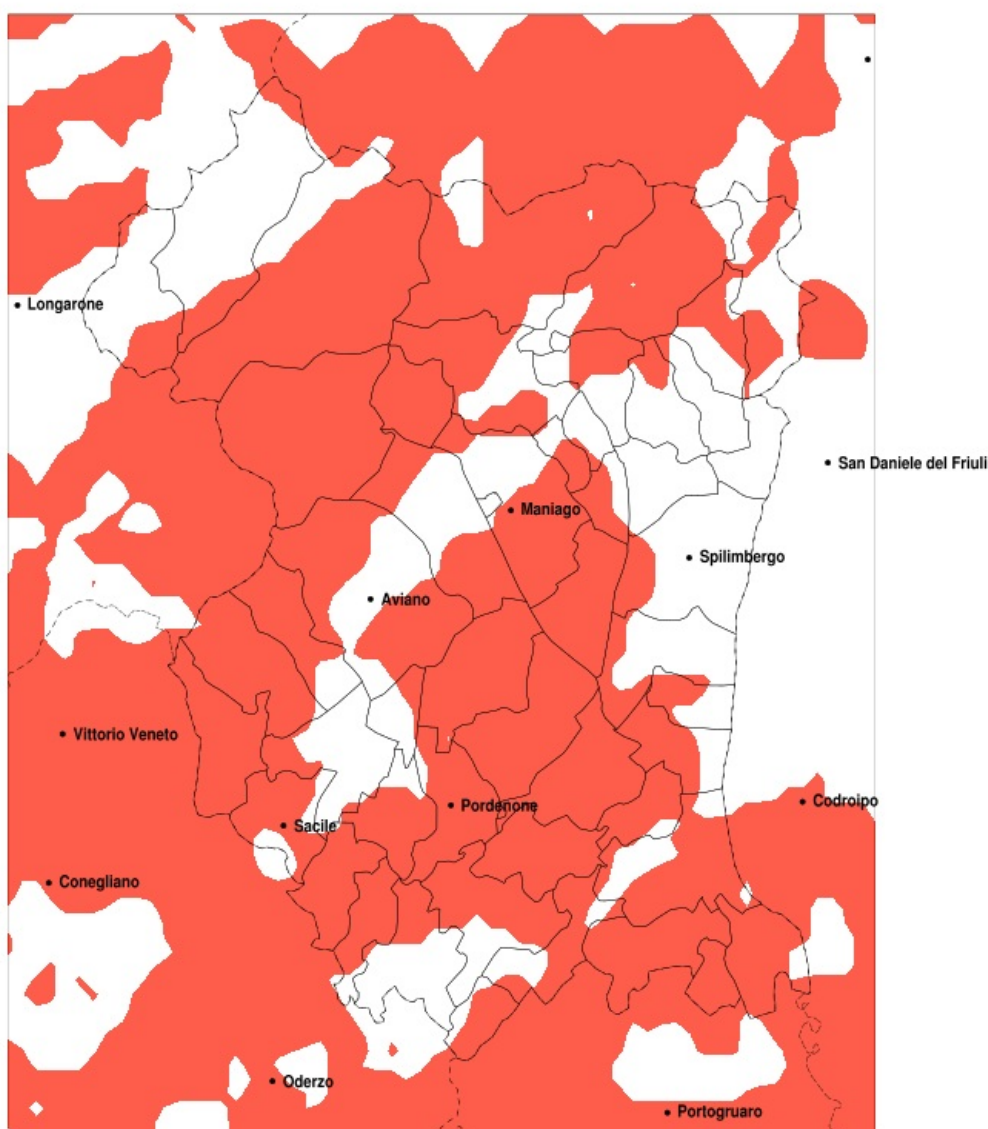

SERVIZIO DI ALERT EX-POST

Siccità nella Provincia di Pordenone del 22-05-2020

Mappa della Provincia con evidenziati eventuali superamenti della soglia (in rosso)

Siccità (mm) dal 23-04-2020 al 22-05-2020					
Comune	max	min	med	Porzione comunale interessata	Media 5 anni
Arba	199	111	153	65%	231
Aviano	240	103	161	75%	269
Azzano Decimo	127	63	88	75%	148
Barcis	218	116	146	100%	282
Brugnera	134	76	100	85%	171
Budoia	211	124	159	75%	263
Caneva	200	76	136	95%	234
Casarsa della Delizia	113	79	98	85%	167
Castelnovo del Friuli	198	160	177	30%	250
Cavasso Nuovo	223	133	181	45%	266
Chions	127	51	85	80%	141
Clauzetto	212	159	181	50%	275
Cordenons	135	67	100	100%	185
Cordovado	89	66	75	90%	130
Fanna	216	133	174	55%	263
Fiume Veneto	110	67	86	95%	159
Fontanafredda	161	82	126	60%	195
Frisanico	234	116	177	65%	288
Maniago	229	102	163	75%	260
Meduno	234	148	191	40%	283
Monteale Valcellina	240	106	167	75%	278
Morsano al Tagliamento	95	66	78	85%	130
Pasiano di Pordenone	127	68	96	55%	149
Polcenigo	200	123	153	85%	251
Porcia	136	71	101	70%	168
Pordenone	127	67	91	90%	165
Prata di Pordenone	125	72	94	80%	159
Pravisdomini	127	45	84	60%	136
Roveredo in Piano	154	87	122	50%	186
Sacile	144	78	116	75%	191
San Giorgio della Richinvelda	186	90	118	50%	177
San Martino al Tagliamento	133	100	113	35%	166
San Quirino	156	86	114	95%	199

Precipitazione in 30 giorni (mm) dal 23-04-2020 al 22-05-2020					
Comune	max	min	med	Porzione comunale interessata	Media 5 anni
San Vito al Tagliamento	128	66	88	85%	146
Sequals	199	114	166	20%	219
Sesto al Reghena	104	66	79	95%	134
Tramonti di Sotto	234	123	184	70%	288
Vito d Asio	215	155	184	40%	273
Vivaro	161	98	123	90%	210
Zoppola	127	67	94	100%	177
Vajont	222	140	188	40%	271
Valvasone Arzene	133	80	108	60%	170