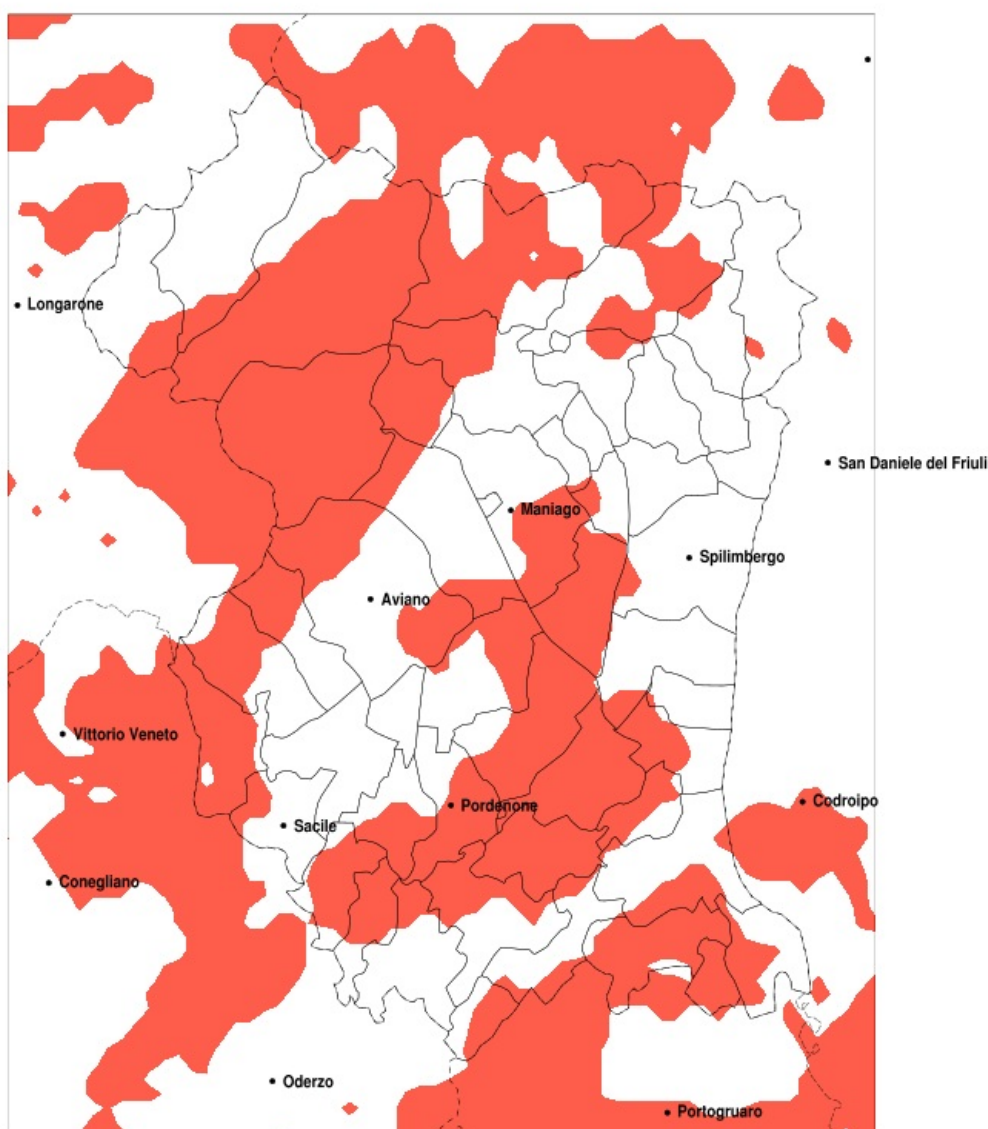

SERVIZIO DI ALERT EX-POST

Siccità nella Provincia di Pordenone del 23-05-2020

Mappa della Provincia con evidenziati eventuali superamenti della soglia (in rosso)

Siccità (mm) dal 24-04-2020 al 23-05-2020					
Comune	max	min	med	Porzione comunale interessata	Media 5 anni
Arba	201	112	155	35%	214
Azzano Decimo	134	68	93	60%	139
Barcis	221	118	149	100%	271
Brugnera	145	81	108	50%	161
Budoia	213	128	164	45%	244
Caneva	204	79	142	65%	223
Casarsa della Delizia	118	83	103	60%	160
Chions	134	55	89	60%	134
Cordenons	139	68	105	80%	173
Cordovado	95	70	81	65%	123
Fanna	219	135	176	20%	246
Fiume Veneto	115	68	90	80%	151
Fontanafredda	164	88	135	20%	182
Frisanco	237	119	180	45%	276
Maniago	233	107	166	45%	242
Montebelluna	244	110	171	55%	259
Morsano al Tagliamento	101	71	84	45%	123
Pasiano di Pordenone	136	75	103	35%	140
Polcenigo	204	132	160	50%	237
Porcia	148	74	109	50%	157
Pordenone	139	68	97	65%	153
Prata di Pordenone	136	77	101	50%	150
Pravissdomini	134	52	91	45%	127
Sacile	158	80	125	40%	181
San Giorgio della Richinvelda	187	96	120	35%	168
San Martino al Tagliamento	134	104	116	25%	160
San Quirino	160	90	121	55%	183
San Vito al Tagliamento	133	70	93	55%	140
Sesto al Reghena	108	70	83	65%	127
Tramonti di Sotto	237	129	188	35%	276
Vivaro	162	102	125	75%	195
Zoppola	129	68	98	95%	168
Valvasone Arzene	134	84	112	40%	164

Precipitazione in 30 giorni (mm) dal 24-04-2020 al 23-05-2020					
Comune	max	min	med	Porzione comunale interessata	Media 5 anni