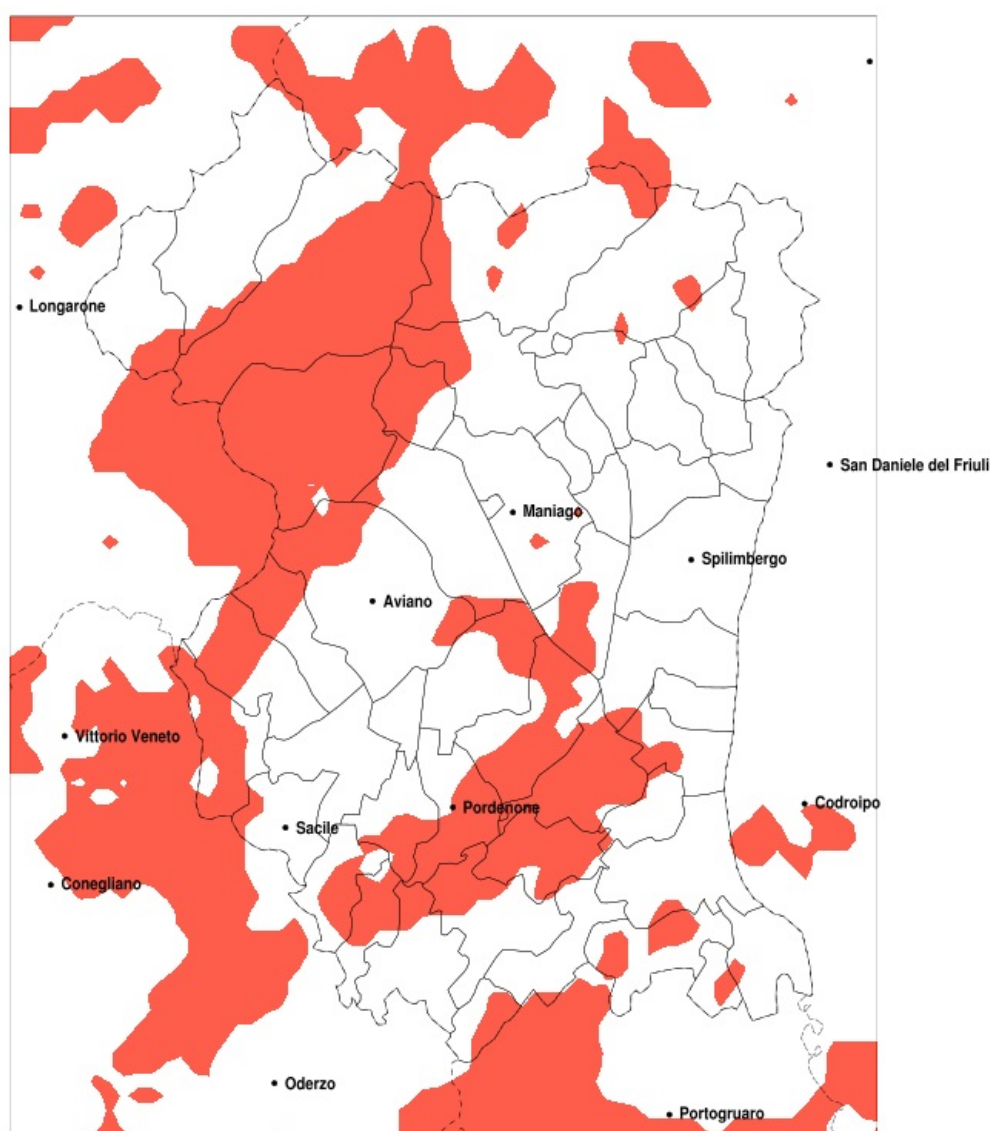

## SERVIZIO DI ALERT EX-POST

### Siccità nella Provincia di Pordenone del 24-05-2020

Mappa della Provincia con evidenziati eventuali superamenti della soglia (in rosso)

Siccità (mm) dal 25-04-2020 al 24-05-2020					
Comune	max	min	med	Porzione comunale interessata	Media 5 anni
Azzano Decimo	137	68	95	45%	136
Barcis	222	118	150	95%	255
Brugnera	148	83	109	40%	154
Budoia	214	128	166	40%	236
Caneva	207	81	145	55%	219
Casarsa della Delizia	121	86	106	35%	152
Chions	137	59	92	35%	131
Cordenons	141	68	107	60%	164
Fiume Veneto	118	68	93	65%	146
Frisanico	240	120	182	30%	255
Maniago	234	108	168	20%	227
Montebelluna	245	112	173	35%	239
Pasiano di Pordenone	137	77	105	30%	137
Polcenigo	207	135	162	40%	232
Porcia	152	75	111	40%	150
Pordenone	142	68	99	60%	148
Prata di Pordenone	136	80	103	45%	145
Pravissdomini	137	53	93	40%	125
Sacile	161	81	127	30%	174
San Giorgio della Richinvelda	188	100	122	20%	161
San Quirino	162	91	122	35%	173
San Vito al Tagliamento	136	75	97	25%	135
Sesto al Reghena	112	75	87	20%	124
Vivaro	165	103	127	30%	185
Zoppola	131	68	101	75%	161
Valvasone Arzene	136	87	114	25%	157