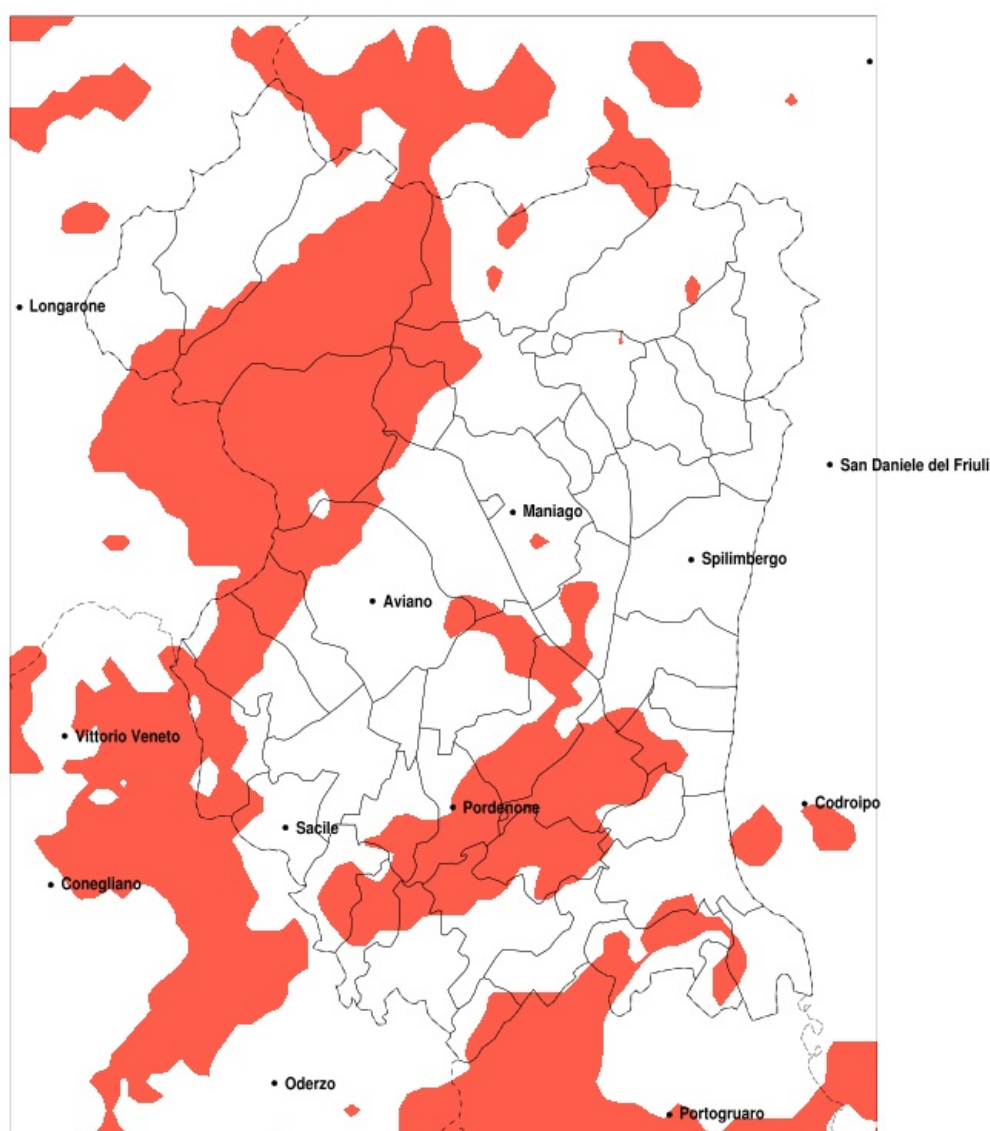

SERVIZIO DI ALERT EX-POST

Siccità nella Provincia di Pordenone del 25-05-2020

Mappa della Provincia con evidenziati eventuali superamenti della soglia (in rosso)

Siccità (mm) dal 26-04-2020 al 25-05-2020					
Comune	max	min	med	Porzione comunale interessata	Media 5 anni
Azzano Decimo	137	68	96	45%	137
Barcis	222	118	150	95%	256
Brugnera	148	83	109	40%	154
Budoia	214	128	166	40%	236
Caneva	207	81	145	55%	219
Casarsa della Delizia	121	86	106	40%	153
Chions	137	59	92	40%	132
Cordenons	142	68	107	55%	164
Cordovado	99	75	86	20%	121
Fiume Veneto	118	68	93	65%	147
Frisanco	240	120	182	30%	254
Montebelluna	245	113	173	35%	238
Pasiano di Pordenone	137	77	105	30%	138
Polcenigo	207	136	162	40%	233
Porcia	152	75	112	40%	150
Pordenone	142	68	100	60%	149
Prata di Pordenone	136	80	103	40%	146
Pravissdomini	137	53	93	45%	127
Sacile	161	81	127	25%	174
San Giorgio della Richinvelda	188	100	122	20%	161
San Quirino	163	91	123	25%	172
San Vito al Tagliamento	136	75	97	25%	136
Sesto al Reghena	112	75	87	30%	125
Vivaro	165	104	128	25%	183
Zoppola	131	68	101	75%	161
Valvasone Arzene	136	87	114	25%	158