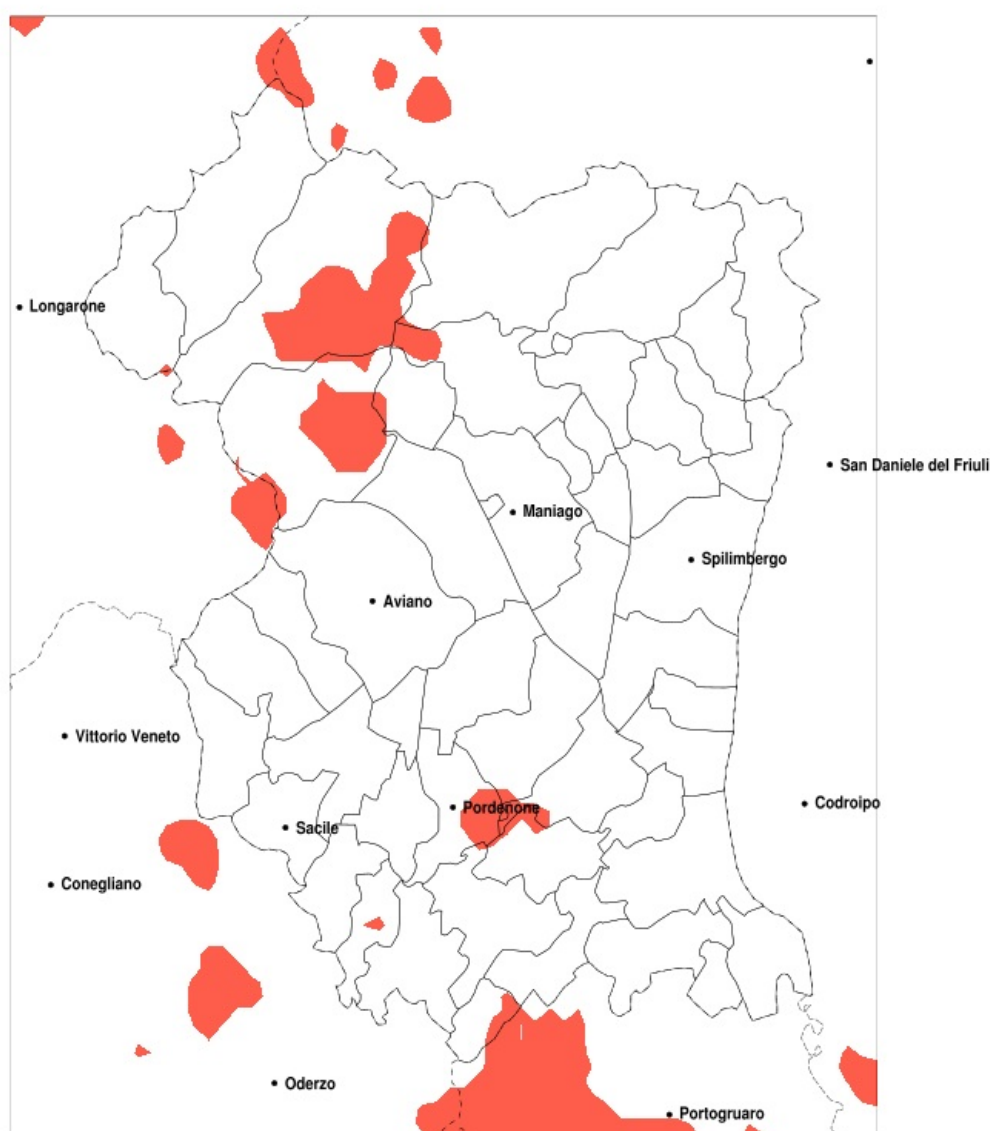

SERVIZIO DI ALERT EX-POST

Siccità nella Provincia di Pordenone del 27-05-2020

Mappa della Provincia con evidenziati eventuali superamenti della soglia (in rosso)

Siccità (mm) dal 28-04-2020 al 27-05-2020					
Comune	max	min	med	Porzione comunale interessata	Media 5 anni
Pravissdomini	138	53	93	30%	115
Andreis	234	119	162	30%	210
Barcis	222	118	151	35%	219
Claut	174	105	137	25%	189