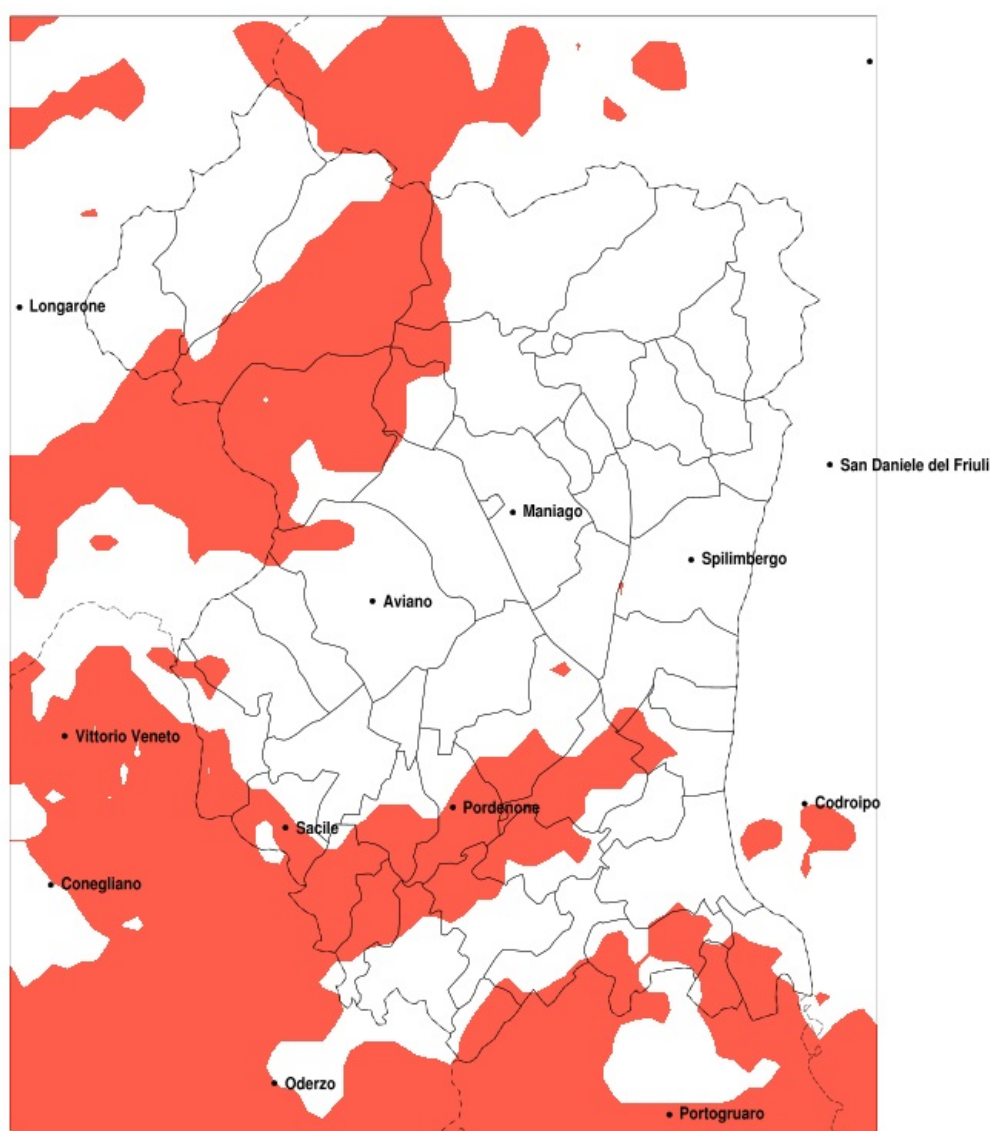

## SERVIZIO DI ALERT EX-POST

### Siccità nella Provincia di Pordenone del 30-05-2020

Mappa della Provincia con evidenziati eventuali superamenti della soglia (in rosso)

Siccità (mm) dal 01-05-2020 al 30-05-2020					
Comune	max	min	med	Porzione comunale interessata	Media 5 anni
Morsano al Tagliamento	97	58	74	45%	107
Pasiano di Pordenone	112	62	84	45%	123
Porcia	123	61	88	55%	126
Pordenone	118	58	81	65%	123
Prata di Pordenone	111	64	82	70%	129
Pravisdomini	112	40	76	55%	115
Sacile	150	54	98	55%	149
San Vito al Tagliamento	126	64	86	20%	116
Sesto al Reghena	101	59	75	45%	110
Tramonti di Sopra	210	95	143	25%	185
Zoppola	106	58	86	55%	131
Andreis	207	100	139	55%	197
Azzano Decimo	112	58	81	45%	119
Barcis	192	100	130	80%	208
Brugnera	113	64	83	75%	135
Caneva	186	54	125	45%	185
Casarsa della Delizia	110	78	93	20%	128
Chions	112	47	80	35%	115
Claut	145	89	116	75%	184
Cordenons	109	58	89	35%	130
Cordovado	88	58	70	65%	109
Fiume Veneto	102	58	81	50%	123
Fontanafredda	152	68	113	20%	146
Frisanico	210	100	157	25%	187