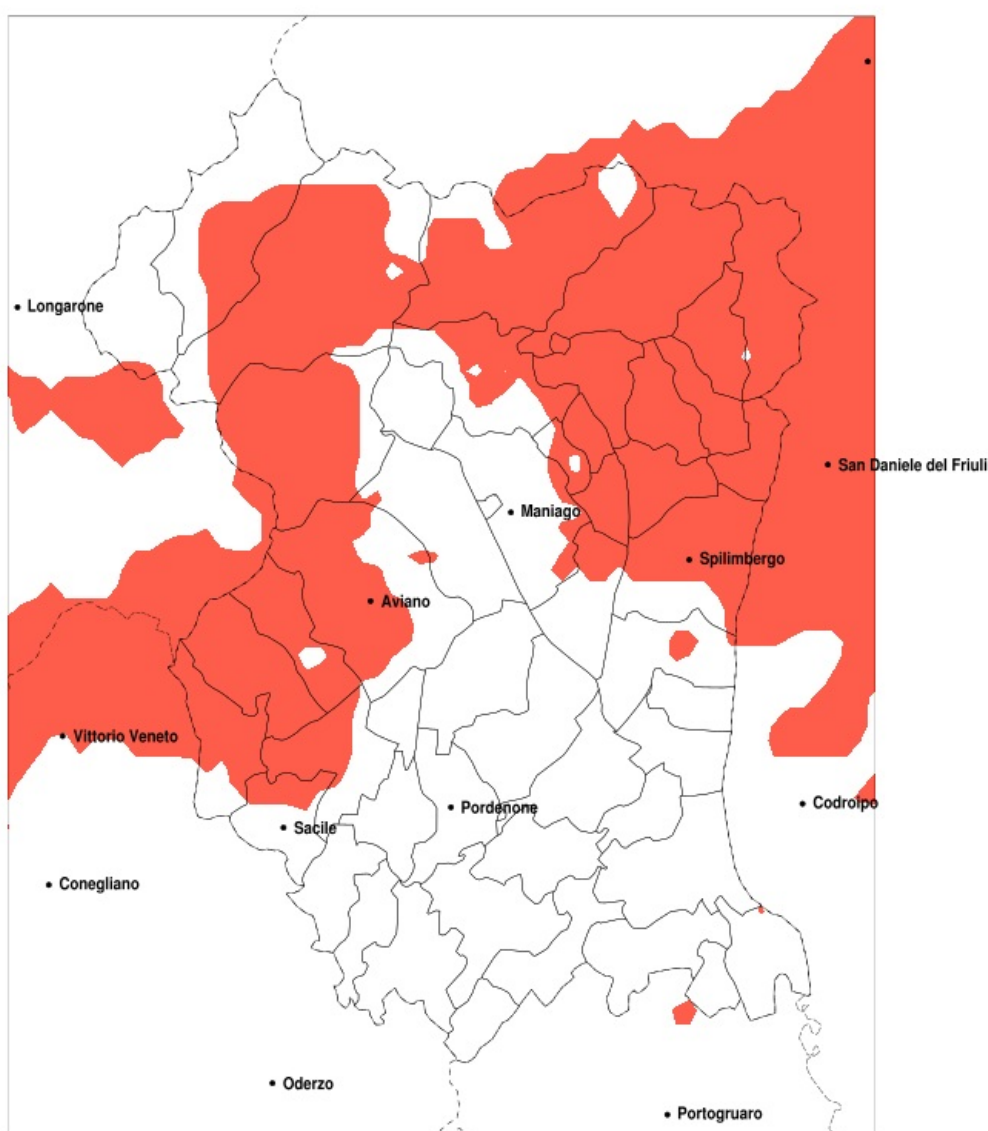

SERVIZIO DI ALERT EX-POST

Eccesso di pioggia in 72h nella Provincia di Pordenone del 05-06-2020

Mappa della Provincia con evidenziati eventuali superamenti della soglia (in rosso)

Precipitazione massima in 72h (mm) dal 03-06-2020 al 05-06-2020				
Comune	max	min	med	Porzione comunale interessata
Pinzano al Tagliamento	152	80	117	100%
Polcenigo	117	76	93	100%
Roveredo in Piano	87	57	72	20%
Sacile	96	52	73	35%
San Giorgio della Richinvelda	108	46	68	20%
Sequals	138	74	110	100%
Spilimbergo	152	61	99	70%
Tramonti di Sopra	138	50	95	75%
Tramonti di Sotto	144	66	116	100%
Travesio	144	94	118	100%
Vito d'Asio	140	79	117	100%
Vivaro	111	51	74	35%
Andreis	113	58	76	25%
Arba	122	61	92	85%
Aviano	103	63	80	55%
Barcis	103	58	83	70%
Budoia	103	73	87	90%
Caneva	117	52	87	75%
Castelnovo del Friuli	144	79	119	100%
Cavasso Nuovo	134	67	98	90%
Claut	103	34	80	65%
Clauzetto	144	79	122	100%
Erto e Casso	103	15	55	20%
Fanna	117	61	84	65%
Fontanafredda	96	57	78	50%
Frisanco	138	58	89	60%
Maniago	109	60	73	25%
Meduno	144	72	112	95%