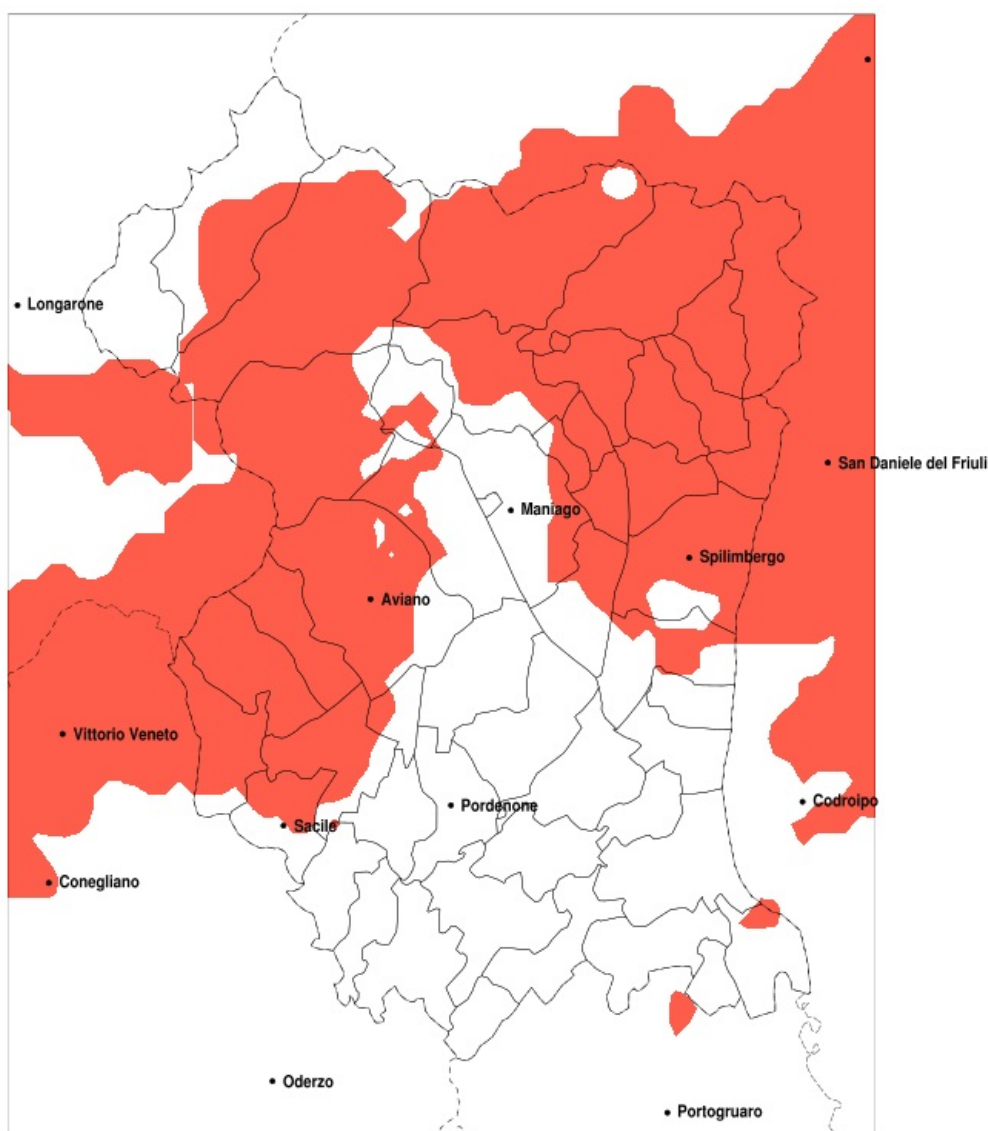

SERVIZIO DI ALERT EX-POST

Eccesso di pioggia in 10 giorni nella Provincia di Pordenone del 05-06-2020

Mappa della Provincia con evidenziati eventuali superamenti della soglia (in rosso)

Precipitazione in 10 giorni (mm) dal 27-05-2020 al 05-06-2020					
Comune	max	min	med	Porzione comunale interessata	Media 5 anni
Pinzano al Tagliamento	156	82	121	100%	47
Polcenigo	125	86	99	95%	58
Roveredo in Piano	92	59	77	40%	42
Sacile	100	55	77	45%	46
San Giorgio della Richinvelda	112	50	73	35%	33
Sequals	142	78	114	100%	41
Spilimbergo	156	66	104	85%	37
Tramonti di Sopra	140	51	97	75%	55
Tramonti di Sotto	146	68	118	100%	53
Travesio	146	95	121	100%	47
Vito d'Asio	142	81	118	100%	50
Vivaro	116	55	79	50%	36
Andreis	115	62	81	50%	49
Arba	126	63	97	95%	41
Aviano	107	66	85	70%	48
Barcis	106	62	86	75%	52
Budoia	110	79	94	95%	55
Caneva	125	55	93	75%	57
Castelnovo del Friuli	146	81	123	100%	49
Cavasso Nuovo	135	69	101	95%	46
Claut	105	35	82	60%	54
Clauzetto	146	81	125	100%	51
Erto e Casso	105	15	56	20%	44
Fanna	119	63	88	75%	44
Fontanafredda	102	60	83	60%	47
Frisanco	140	62	92	65%	50
Maniago	111	62	77	35%	42
Meduno	146	75	114	100%	51
Montebelluna	99	64	77	35%	45