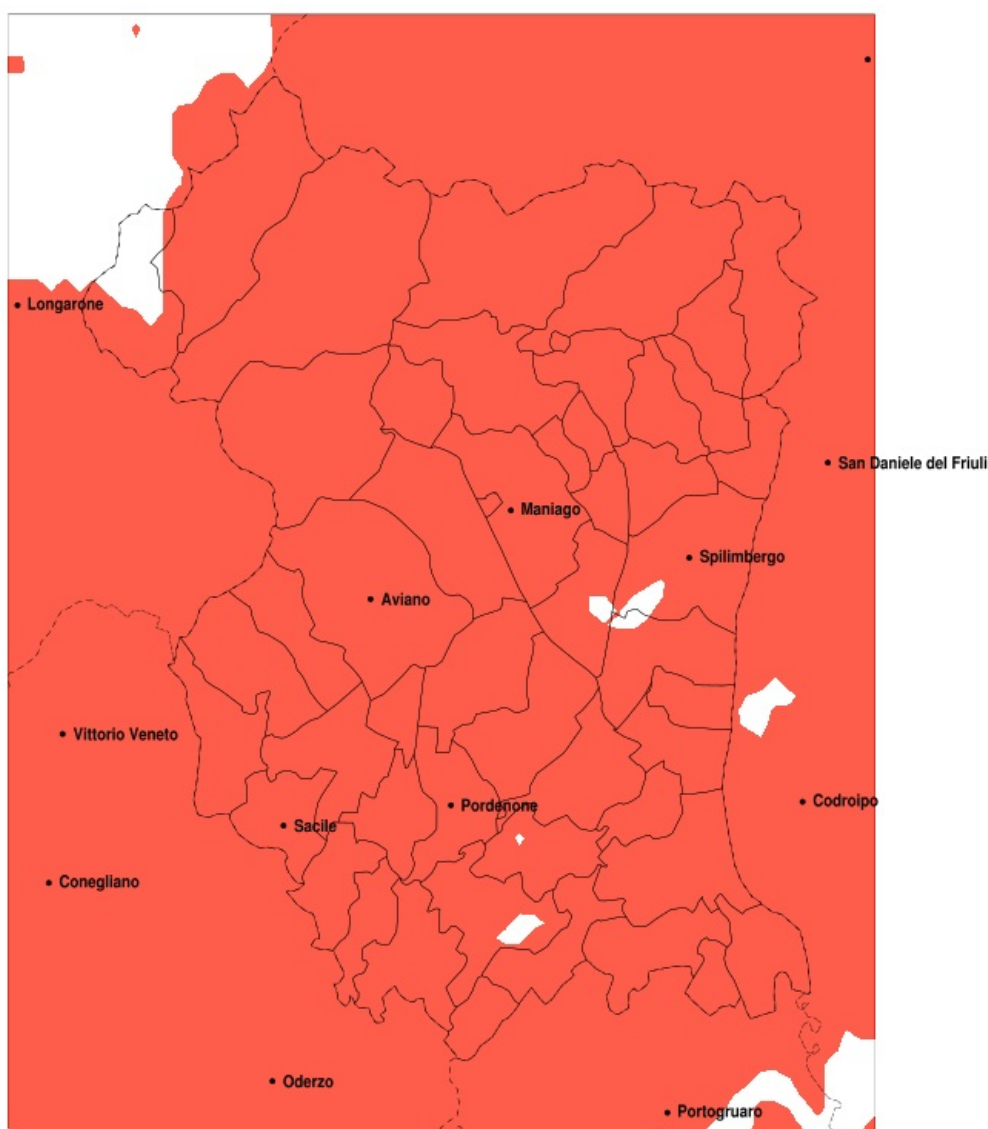

SERVIZIO DI ALERT EX-POST

Eccesso di pioggia in 10 giorni nella Provincia di Pordenone del 16-06-2020

Mappa della Provincia con evidenziati eventuali superamenti della soglia (in rosso)

Precipitazione in 10 giorni (mm) dal 07-06-2020 al 16-06-2020					
Comune	max	min	med	Porzione comunale interessata	Media 5 anni
Morsano al Tagliamento	134	80	108	100%	46
Pasiano di Pordenone	148	80	104	100%	44
Pinzano al Tagliamento	128	101	114	100%	55
Polcenigo	190	112	151	100%	46
Porcia	159	90	123	100%	36
Pordenone	160	78	115	100%	36
Prata di Pordenone	135	92	109	100%	41
Pravisdomini	148	78	112	100%	48
Roveredo in Piano	160	110	137	100%	34
Sacile	144	103	124	100%	40
San Giorgio della Richinvelda	128	77	92	95%	45
San Martino al Tagliamento	122	78	90	95%	45
San Quirino	160	89	121	100%	37
San Vito al Tagliamento	125	80	97	100%	47
Sequals	130	80	109	95%	58
Sesto al Reghena	138	82	109	100%	50
Spilimbergo	124	77	100	95%	51
Tramonti di Sopra	185	93	141	100%	61
Tramonti di Sotto	185	100	143	100%	58
Travesio	146	100	121	100%	61
Vito d'Asio	163	101	131	100%	57
Vivaro	128	77	94	85%	48
Zoppola	128	78	96	100%	42
Vajont	124	95	111	100%	59
Valvasone Arzene	128	78	91	100%	45
Andreis	181	105	131	100%	56
Arba	130	77	95	70%	58
Aviano	180	99	139	100%	46
Azzano Decimo	135	78	94	100%	44
Barcis	168	105	134	100%	56
Brugnera	144	93	118	100%	38
Budoia	183	112	150	100%	46
Caneva	198	92	137	100%	46

Precipitazione in 10 giorni (mm) dal 07-06-2020 al 16-06-2020					
Comune	max	min	med	Porzione comunale interessata	Media 5 anni
Casarsa della Delizia	99	80	88	100%	47
Castelnovo del Friuli	146	104	119	100%	59
Cavasso Nuovo	172	77	113	80%	61
Chions	140	78	96	100%	48
Claut	183	78	127	100%	63
Clauzetto	162	101	130	100%	59
Cordenons	153	78	109	100%	37
Cordovado	138	99	118	100%	49
Erto e Casso	128	42	84	65%	49
Fanna	169	77	104	70%	60
Fiume Veneto	112	78	90	100%	43
Fontanafredda	163	103	132	100%	37
Frisanco	185	83	136	100%	59
Maniago	169	77	108	90%	55
Meduno	181	81	133	100%	60
Montereale Valcellina	168	94	125	100%	52