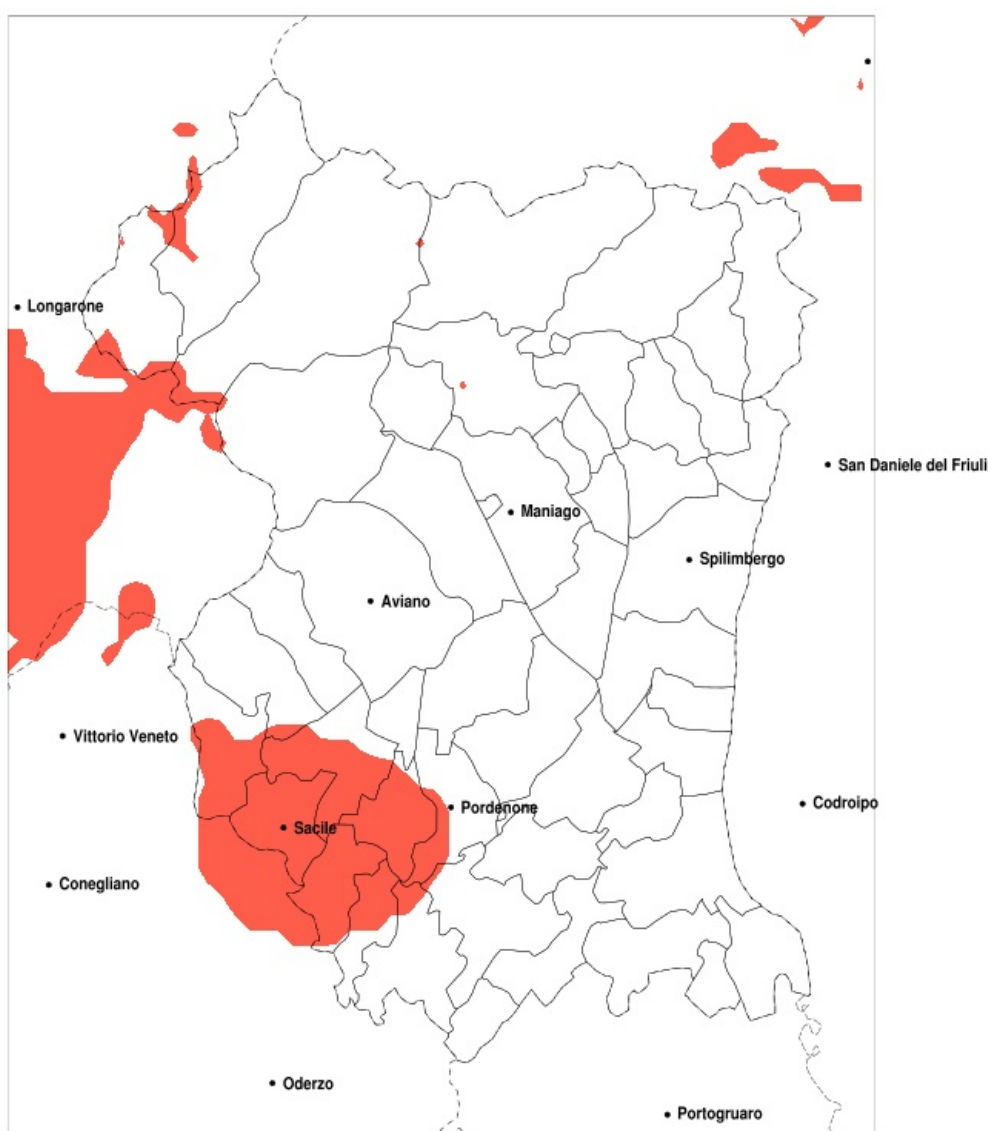

## SERVIZIO DI ALERT EX-POST

### Vento forte nella Provincia di Pordenone del 01-07-2020

Mappa della Provincia con evidenziati eventuali superamenti della soglia (in rosso)

Raffica massima del vento (m/s) del 01-07-2020				
Comune	max	min	med	Porzione comunale interessata
Pasiano di Pordenone	15	9	12	20%
Polcenigo	16	9	12	30%
Porcia	16	12	14	70%
Pordenone	15	11	13	30%
Prata di Pordenone	16	10	13	50%
Roveredo in Piano	14	10	12	20%
Sacile	16	13	15	100%
Brugnera	16	12	14	85%
Caneva	16	10	13	50%
Fontanafredda	16	9	14	60%