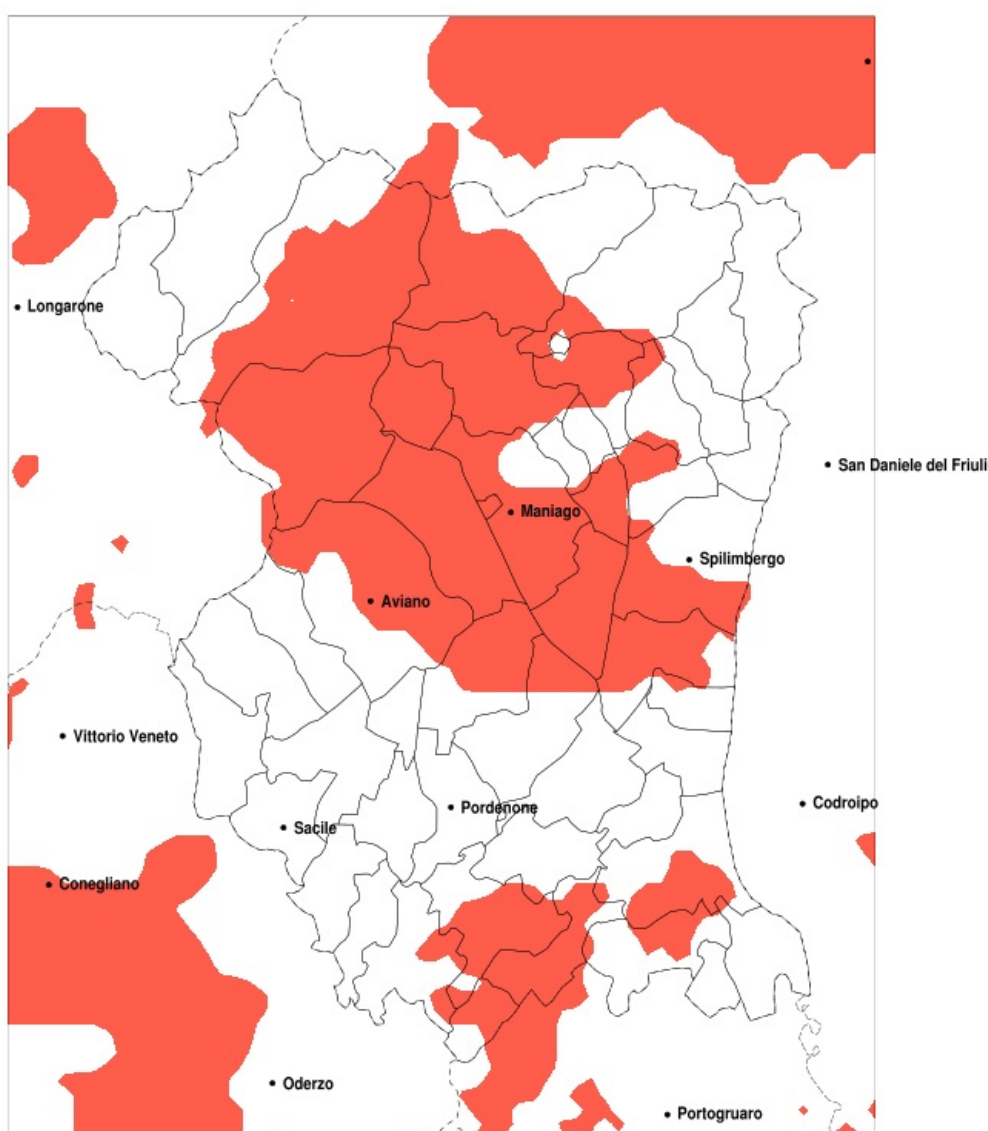

SERVIZIO DI ALERT EX-POST

Siccità nella Provincia di Pordenone del 10-07-2020

Mappa della Provincia con evidenziati eventuali superamenti della soglia (in rosso)

Siccità (mm) dal 11-06-2020 al 10-07-2020					
Comune	max	min	med	Porzione comunale interessata	Media 5 anni
Andreis	104	54	74	100%	166
Arba	153	62	97	70%	153
Aviano	131	48	91	60%	141
Azzano Decimo	157	44	72	50%	94
Barcis	144	54	87	85%	161
Cavasso Nuovo	160	76	109	60%	164
Chions	85	44	61	65%	94
Claut	149	54	95	60%	152
Cordenons	108	45	76	35%	103
Fanna	160	75	109	55%	163
Fiume Veneto	118	44	79	25%	93
Frisanco	160	54	89	90%	168
Maniago	160	48	84	90%	158
Meduno	138	81	107	60%	165
Montebelluna	120	48	78	100%	158
Pasiano di Pordenone	157	49	83	20%	97
Pravissdomini	75	46	60	65%	94
San Giorgio della Richinvelda	111	45	72	55%	111
San Martino al Tagliamento	118	50	80	30%	102
San Quirino	108	45	72	50%	114
San Vito al Tagliamento	135	52	80	25%	92
Sequals	138	70	107	35%	147
Sesto al Reghena	163	48	75	40%	94
Spilimbergo	130	48	88	50%	129
Tramonti di Sopra	138	54	100	55%	165
Tramonti di Sotto	138	77	108	30%	156
Travesio	138	86	112	30%	155
Vajont	154	64	91	90%	173
Vivaro	114	45	66	95%	131