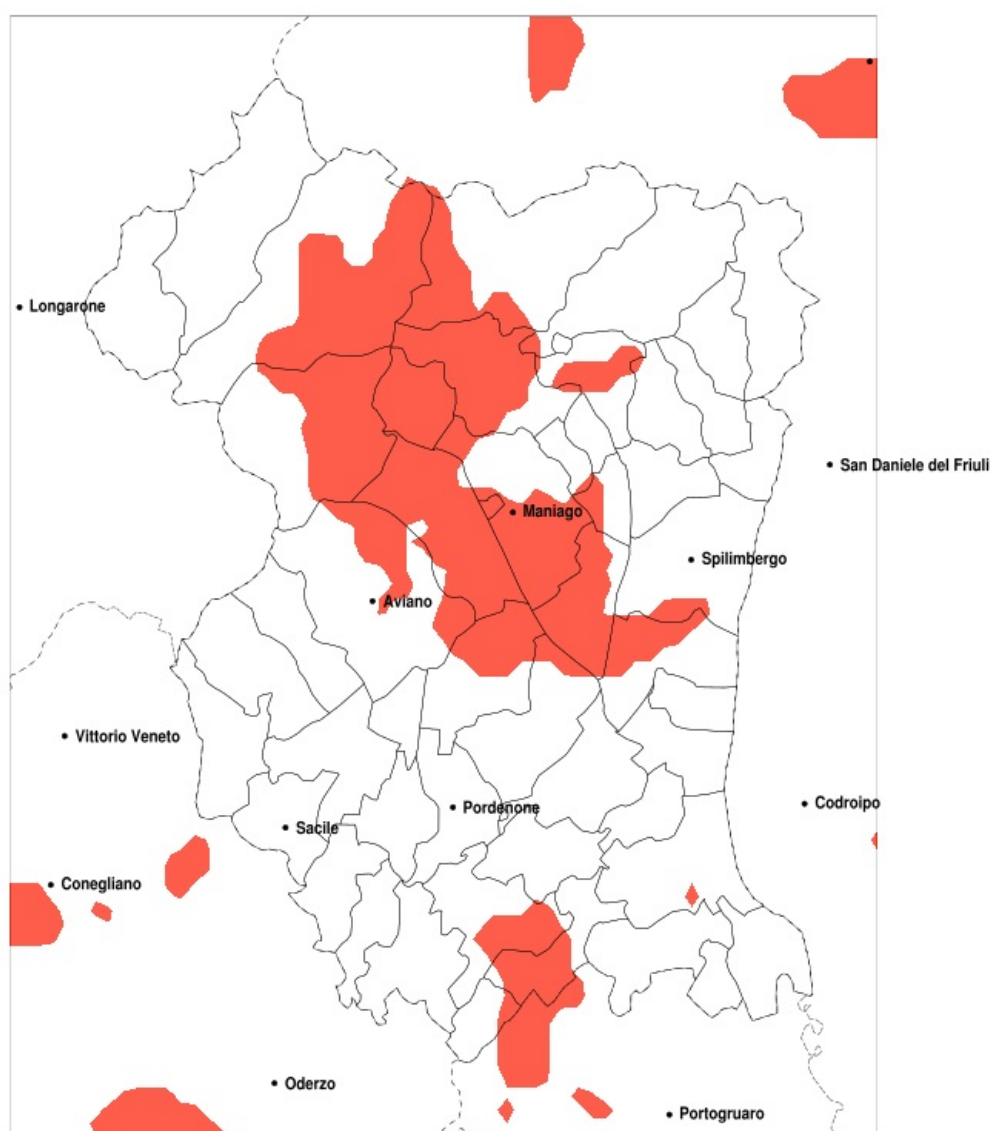

### Vento forte nella Provincia di Pordenone del 11-07-2020

Mappa della Provincia con evidenziati eventuali superamenti della soglia (in rosso)

Raffica massima del vento (m/s) del 11-07-2020				
Comune	max	min	med	Porzione comunale interessata
Arba	14	13	13	40%
Budoia	17	11	13	35%
Caneva	17	8	13	40%
Castelnovo del Friuli	15	12	14	50%
Cavasso Nuovo	14	13	13	35%
Clauzetto	14	11	13	20%
Cordovado	17	13	15	95%
Fanna	14	13	13	25%
Meduno	14	12	13	20%
Morsano al Tagliamento	17	12	15	90%
Pinzano al Tagliamento	15	13	14	90%
Polcenigo	17	11	14	50%
San Giorgio della Richinvelda	14	11	13	20%
San Vito al Tagliamento	15	11	13	20%
Sequals	15	13	14	70%
Sesto al Reghena	15	12	13	45%
Spilimbergo	15	12	14	65%
Travesio	15	12	13	50%
Vito d Asio	14	10	12	20%

### Siccità nella Provincia di Pordenone del 11-07-2020

Mappa della Provincia con evidenziati eventuali superamenti della soglia (in rosso)

Siccità (mm) dal 12-06-2020 al 11-07-2020					
Comune	max	min	med	Porzione comunale interessata	Media 5 anni
Andreis	114	70	85	100%	160
Arba	163	74	106	30%	141
Aviano	147	60	102	35%	137
Azzano Decimo	168	51	80	25%	92
Barcis	165	70	103	55%	157
Cavasso Nuovo	171	85	117	25%	153
Chions	94	51	67	35%	92
Claut	167	70	111	40%	150
Cordenons	118	61	85	25%	98
Fanna	171	84	118	30%	153
Frisanco	171	70	102	65%	161
Maniago	171	61	95	75%	148
Meduno	145	88	116	25%	155
Montebelluna	132	60	88	90%	150
Pravissano	78	53	65	40%	94
San Giorgio della Richinvelda	124	61	81	25%	102
San Quirino	116	60	81	40%	109
Spilimbergo	136	61	95	20%	117
Tramonti di Sopra	160	70	119	35%	160
Vajont	165	74	101	70%	162
Vivaro	124	61	78	65%	122