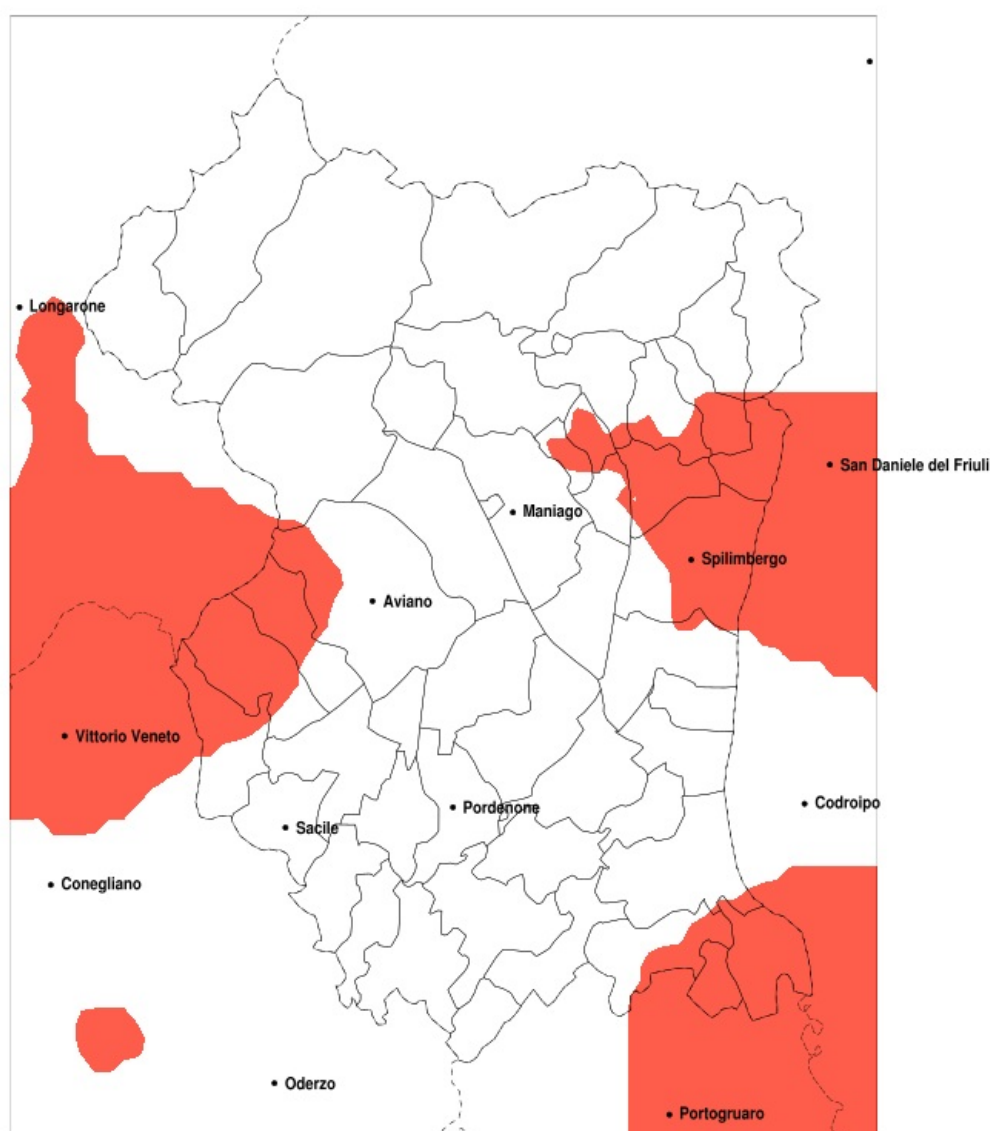

## SERVIZIO DI ALERT EX-POST

### Vento forte nella Provincia di Pordenone del 11-07-2020

Mappa della Provincia con evidenziati eventuali superamenti della soglia (in rosso)

Raffica massima del vento (m/s) del 11-07-2020				
Comune	max	min	med	Porzione comunale interessata
Arba	14	13	13	40%
Budoia	17	11	13	35%
Caneva	17	8	13	40%
Castelnovo del Friuli	15	12	14	50%
Cavasso Nuovo	14	13	13	35%
Clauzetto	14	11	13	20%
Cordovado	17	13	15	95%
Fanna	14	13	13	25%
Meduno	14	12	13	20%
Morsano al Tagliamento	17	12	15	90%
Pinzano al Tagliamento	15	13	14	90%
Polcenigo	17	11	14	50%
San Giorgio della Richinvelda	14	11	13	20%
San Vito al Tagliamento	15	11	13	20%
Sequals	15	13	14	70%
Sesto al Reghena	15	12	13	45%
Spilimbergo	15	12	14	65%
Travesio	15	12	13	50%
Vito d Asio	14	10	12	20%

### Siccità nella Provincia di Pordenone del 11-07-2020

Mappa della Provincia con evidenziati eventuali superamenti della soglia (in rosso)

Siccità (mm) dal 12-06-2020 al 11-07-2020					
Comune	max	min	med	Porzione comunale interessata	Media 5 anni
Andreis	114	70	85	100%	160
Arba	163	74	106	30%	141
Aviano	147	60	102	35%	137
Azzano Decimo	168	51	80	25%	92
Barcis	165	70	103	55%	157
Cavasso Nuovo	171	85	117	25%	153
Chions	94	51	67	35%	92
Claut	167	70	111	40%	150
Cordenons	118	61	85	25%	98
Fanna	171	84	118	30%	153
Frisanco	171	70	102	65%	161
Maniago	171	61	95	75%	148
Meduno	145	88	116	25%	155
Montebelluna	132	60	88	90%	150
Pravissano	78	53	65	40%	94
San Giorgio della Richinvelda	124	61	81	25%	102
San Quirino	116	60	81	40%	109
Spilimbergo	136	61	95	20%	117
Tramonti di Sopra	160	70	119	35%	160
Vajont	165	74	101	70%	162
Vivaro	124	61	78	65%	122