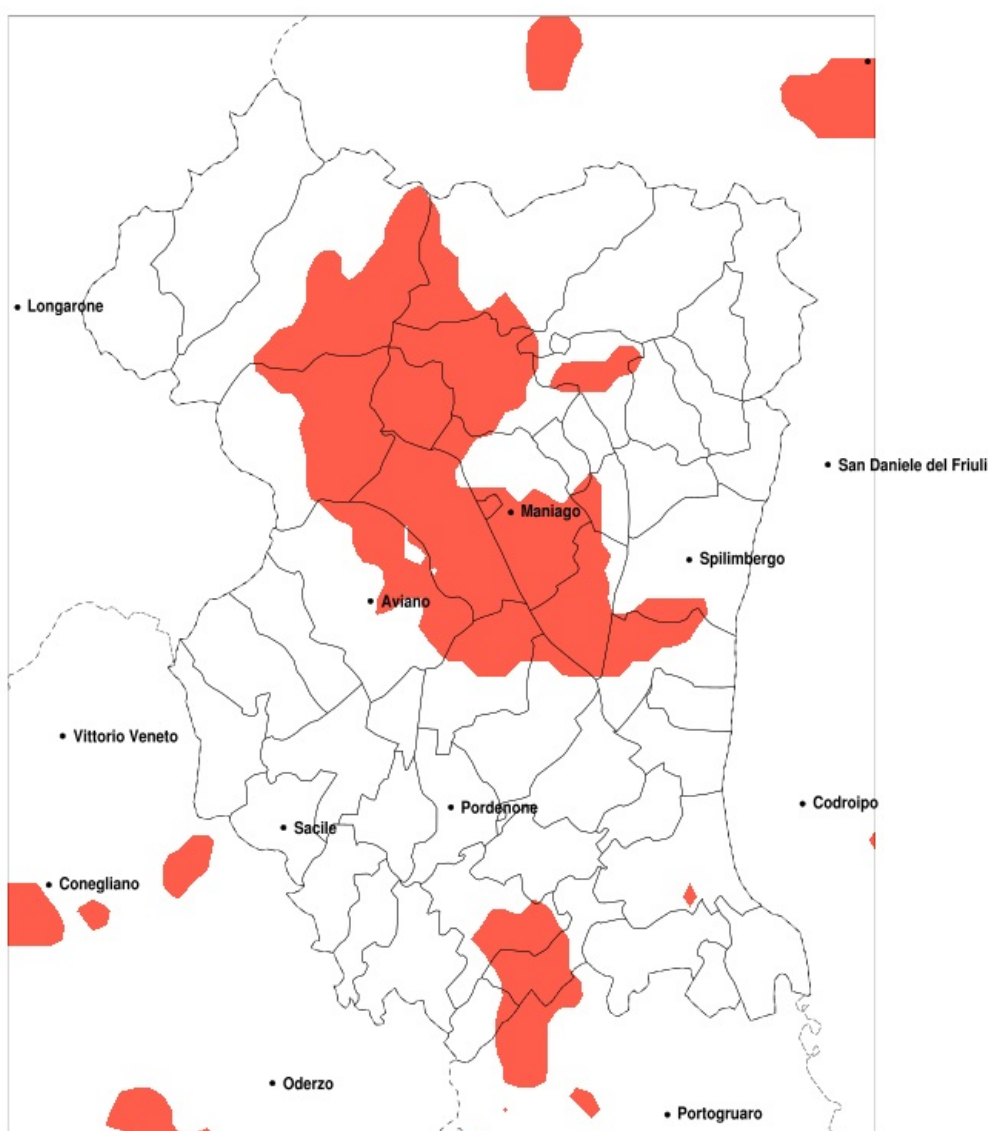

## SERVIZIO DI ALERT EX-POST

### Siccità nella Provincia di Pordenone del 12-07-2020

Mappa della Provincia con evidenziati eventuali superamenti della soglia (in rosso)

Siccità (mm) dal 13-06-2020 al 12-07-2020					
Comune	max	min	med	Porzione comunale interessata	Media 5 anni
Andreis	114	70	85	100%	156
Arba	163	74	106	30%	142
Aviano	147	60	102	40%	138
Azzano Decimo	168	51	80	25%	93
Barcis	165	70	103	55%	153
Cavasso Nuovo	171	85	117	25%	153
Chions	94	51	67	35%	93
Claut	167	70	111	35%	143
Cordenons	118	61	85	25%	99
Fanna	171	84	118	30%	153
Frisanco	171	70	102	65%	158
Maniago	171	61	95	75%	149
Meduno	145	88	116	25%	155
Montebelluna	132	60	88	95%	151
Pravissano	78	53	65	40%	94
San Giorgio della Richinvelda	124	61	81	30%	103
San Quirino	116	60	81	45%	111
Spilimbergo	136	61	95	20%	119
Tramonti di Sopra	160	70	119	35%	155
Vajont	165	74	101	70%	164
Vivaro	124	61	78	65%	122