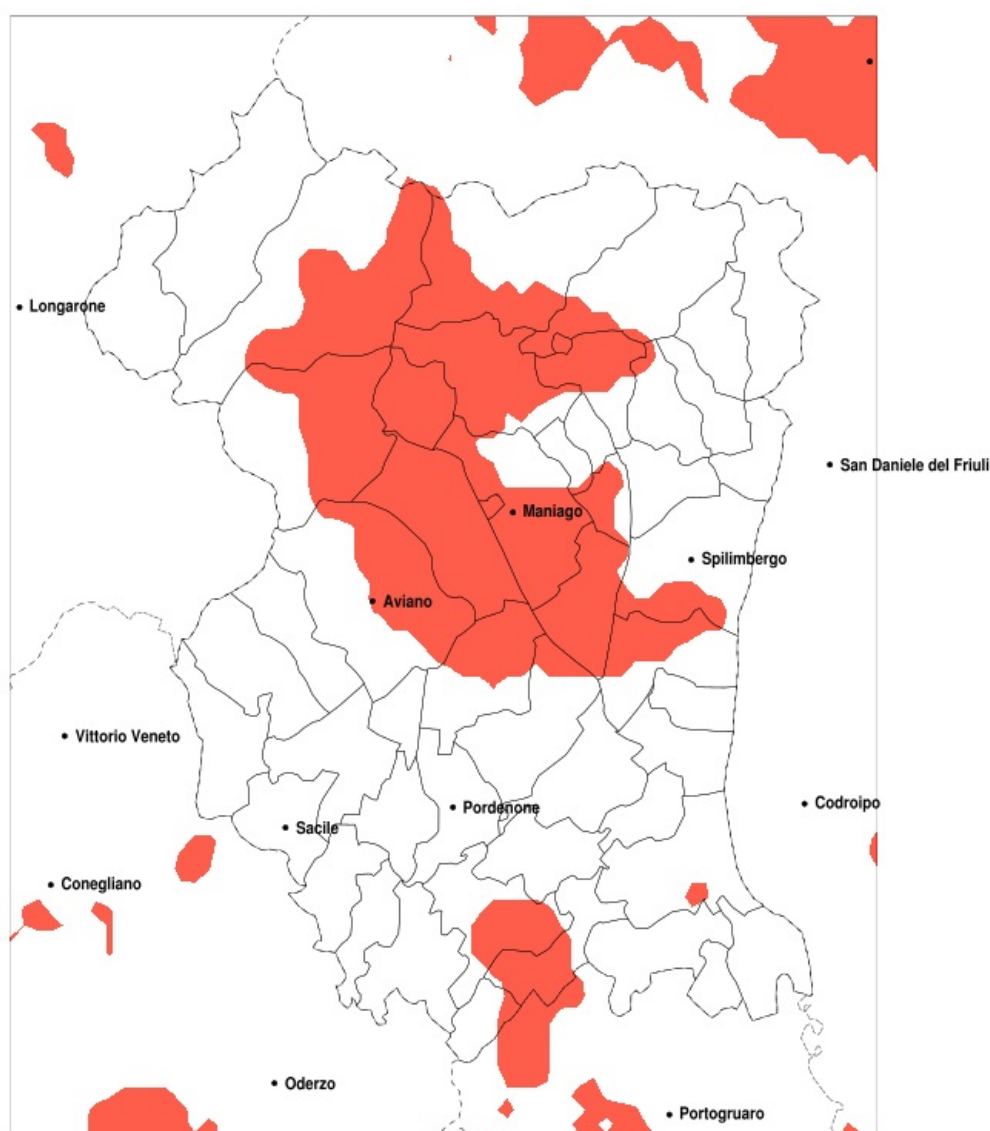

SERVIZIO DI ALERT EX-POST

Siccità nella Provincia di Pordenone del 13-07-2020

Mappa della Provincia con evidenziati eventuali superamenti della soglia (in rosso)

Siccità (mm) dal 14-06-2020 al 13-07-2020					
Comune	max	min	med	Porzione comunale interessata	Media 5 anni
Andreis	114	70	85	100%	162
Arba	163	74	106	45%	151
Aviano	147	60	102	45%	143
Azzano Decimo	168	51	80	25%	96
Barcis	165	70	103	60%	159
Cavasso Nuovo	171	85	115	40%	162
Chions	94	51	67	40%	94
Claut	166	70	111	40%	149
Cordenons	118	61	85	25%	105
Fanna	171	84	117	45%	163
Frisanico	171	70	99	80%	166
Maniago	171	61	94	85%	157
Meduno	145	86	110	50%	163
Montebelluna	132	60	88	100%	158
Pravissano	78	53	65	40%	95
San Giorgio della Richinvelda	124	61	81	35%	107
San Quirino	116	60	81	50%	117
Spilimbergo	136	61	95	30%	125
Tramonti di Sopra	156	70	116	45%	165
Tramonti di Sotto	156	86	119	30%	157
Vajont	165	74	101	85%	175
Vivaro	124	61	78	75%	130