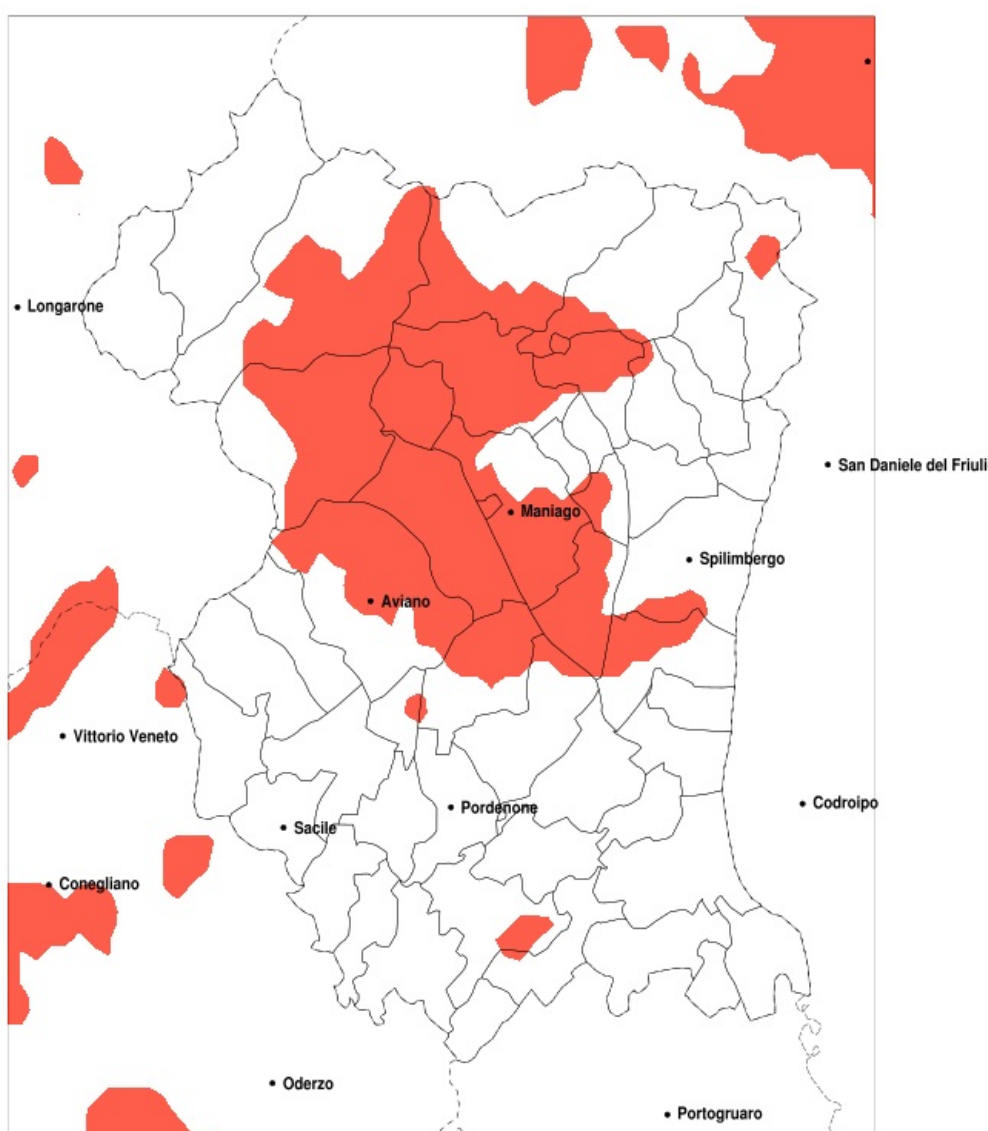

SERVIZIO DI ALERT EX-POST

Siccità nella Provincia di Pordenone del 14-07-2020

Mappa della Provincia con evidenziati eventuali superamenti della soglia (in rosso)

Siccità (mm) dal 15-06-2020 al 14-07-2020					
Comune	max	min	med	Porzione comunale interessata	Media 5 anni
Andreis	112	69	83	100%	164
Arba	162	74	106	35%	146
Aviano	130	59	94	55%	142
Barcis	154	69	96	70%	161
Cavasso Nuovo	171	85	114	35%	159
Claut	168	69	108	45%	149
Cordenons	118	60	84	25%	100
Fanna	171	84	117	40%	160
Frisanico	171	69	98	80%	166
Maniago	171	61	93	80%	153
Meduno	144	86	108	50%	161
Monteale Valcellina	131	59	85	100%	155
San Giorgio della Richinvelda	124	61	81	30%	102
San Quirino	113	59	79	50%	112
Spilimbergo	136	61	95	20%	120
Tramonti di Sopra	155	69	115	45%	164
Tramonti di Sotto	155	86	116	30%	156
Vajont	165	73	100	85%	169
Vivaro	124	61	78	70%	123