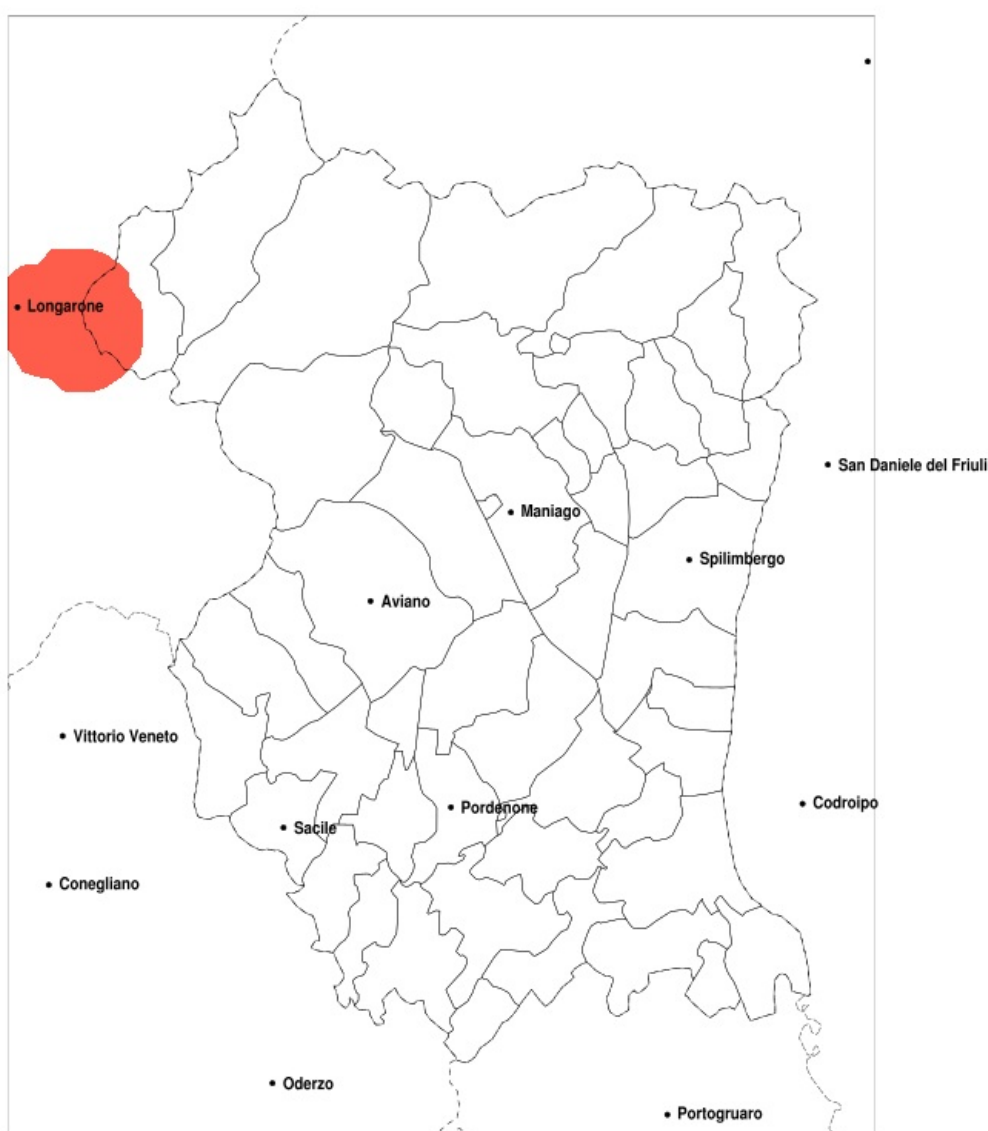

SERVIZIO DI ALERT EX-POST

Vento forte nella Provincia di Pordenone del 15-07-2020

Mappa della Provincia con evidenziati eventuali superamenti della soglia (in rosso)

Raffica massima del vento (m/s) del 15-07-2020				
Comune	max	min	med	Porzione comunale interessata
Erto e Casso	17	11	14	60%

SERVIZIO DI ALERT EX-POST

Siccità nella Provincia di Pordenone del 15-07-2020

Mappa della Provincia con evidenziati eventuali superamenti della soglia (in rosso)

Siccità (mm) dal 16-06-2020 al 15-07-2020					
Comune	max	min	med	Porzione comunale interessata	Media 5 anni
Andreis	101	66	77	100%	164
Arba	151	66	96	55%	147
Aviano	118	50	82	75%	141
Barcis	142	66	90	85%	162
Budoia	127	73	96	25%	135
Cavasso Nuovo	160	74	102	60%	161
Claut	188	66	109	45%	148
Cordenons	112	51	77	35%	99
Fanna	160	72	105	60%	163
Frisanico	160	66	91	90%	167
Maniago	160	52	83	90%	155
Meduno	130	75	99	65%	161
Montereale Valcellina	119	50	75	100%	156
Roveredo in Piano	120	55	85	35%	110
San Giorgio della Richinvelda	117	54	74	40%	99
San Quirino	104	50	70	65%	112
Sequals	130	75	104	20%	139
Spilimbergo	129	54	88	35%	118
Tramonti di Sopra	157	66	115	45%	164
Tramonti di Sotto	157	75	113	35%	156
Travesio	132	80	106	30%	147
Vajont	153	61	88	90%	171
Vivaro	112	52	70	85%	123