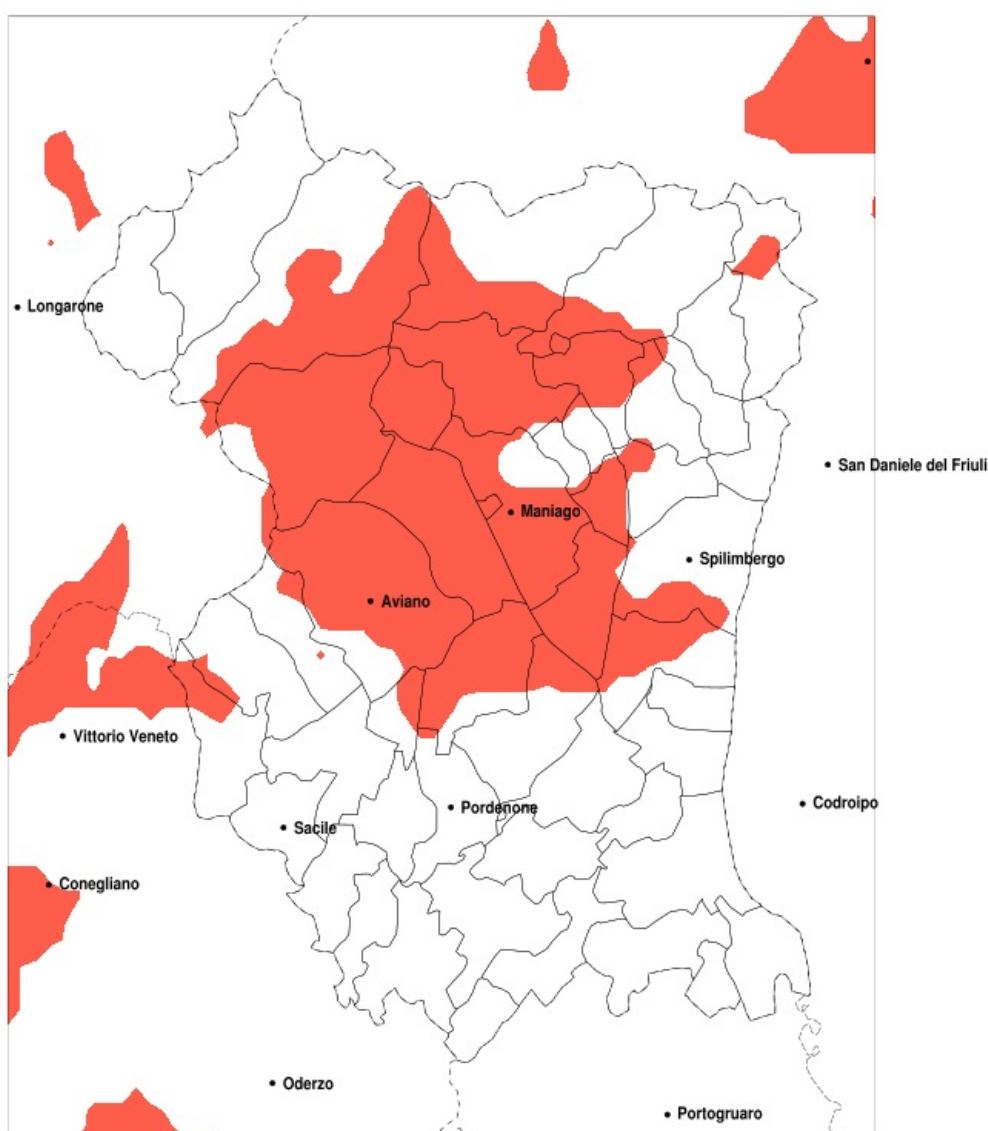

SERVIZIO DI ALERT EX-POST

Vento forte nella Provincia di Pordenone del 15-07-2020

Mappa della Provincia con evidenziati eventuali superamenti della soglia (in rosso)

Raffica massima del vento (m/s) del 15-07-2020				
Comune	max	min	med	Porzione comunale interessata
Erto e Casso	17	11	14	60%

SERVIZIO DI ALERT EX-POST

Siccità nella Provincia di Pordenone del 15-07-2020

Mappa della Provincia con evidenziati eventuali superamenti della soglia (in rosso)

Siccità (mm) dal 16-06-2020 al 15-07-2020					
Comune	max	min	med	Porzione comunale interessata	Media 5 anni
Andreis	101	66	77	100%	164
Arba	151	66	96	55%	147
Aviano	118	50	82	75%	141
Barcis	142	66	90	85%	162
Budoia	127	73	96	25%	135
Cavasso Nuovo	160	74	102	60%	161
Claut	188	66	109	45%	148
Cordenons	112	51	77	35%	99
Fanna	160	72	105	60%	163
Frisanico	160	66	91	90%	167
Maniago	160	52	83	90%	155
Meduno	130	75	99	65%	161
Montereale Valcellina	119	50	75	100%	156
Roveredo in Piano	120	55	85	35%	110
San Giorgio della Richinvelda	117	54	74	40%	99
San Quirino	104	50	70	65%	112
Sequals	130	75	104	20%	139
Spilimbergo	129	54	88	35%	118
Tramonti di Sopra	157	66	115	45%	164
Tramonti di Sotto	157	75	113	35%	156
Travesio	132	80	106	30%	147
Vajont	153	61	88	90%	171
Vivaro	112	52	70	85%	123