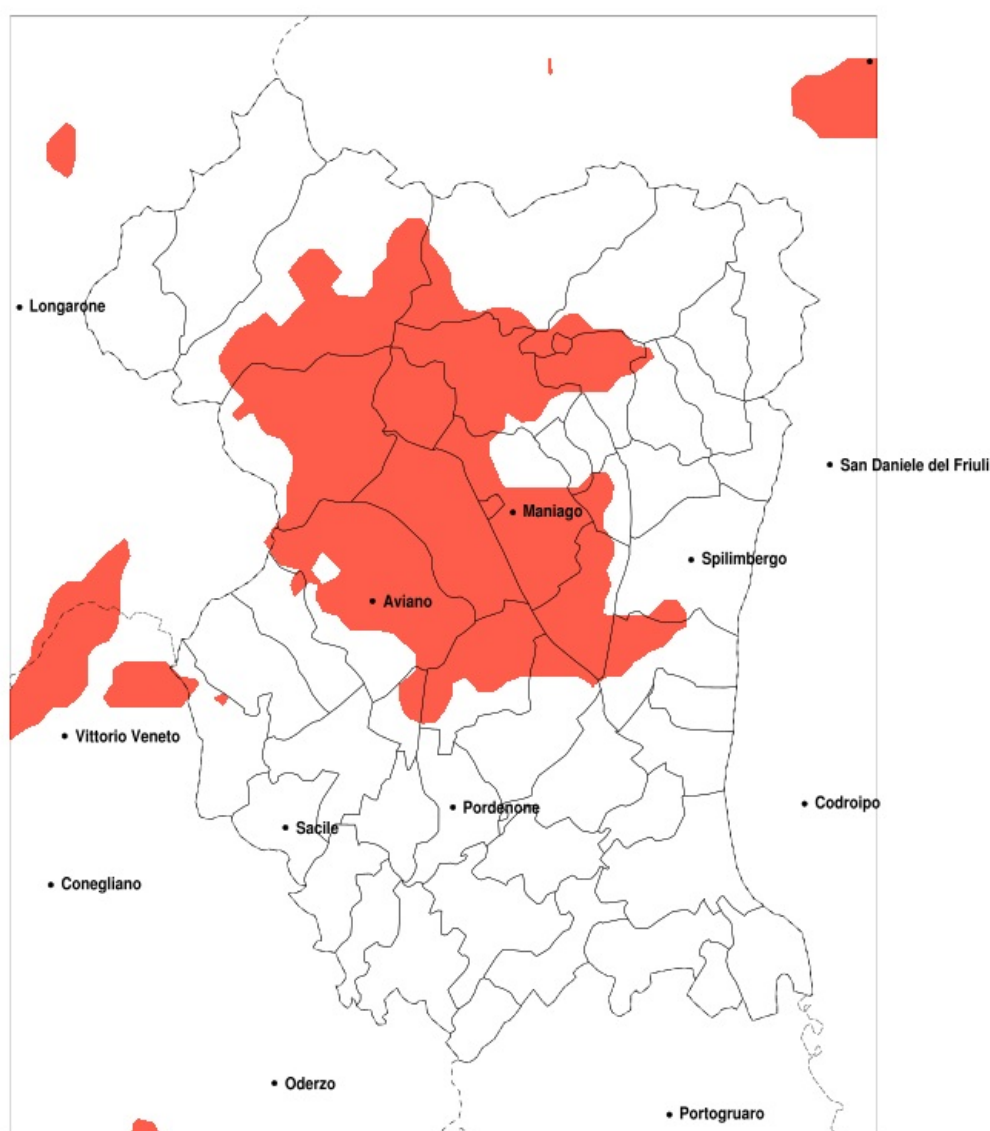

SERVIZIO DI ALERT EX-POST

Siccità nella Provincia di Pordenone del 16-07-2020

Mappa della Provincia con evidenziati eventuali superamenti della soglia (in rosso)

Siccità (mm) dal 17-06-2020 al 16-07-2020					
Comune	max	min	med	Porzione comunale interessata	Media 5 anni
Andreis	101	64	77	100%	153
Arba	154	67	98	35%	135
Aviano	118	50	81	70%	132
Barcis	144	64	88	75%	152
Cavasso Nuovo	163	76	106	35%	148
Claut	186	64	107	40%	138
Cordenons	112	51	78	30%	93
Fanna	163	74	109	40%	150
Frisanico	163	64	95	75%	154
Maniago	163	52	85	85%	144
Meduno	136	81	105	40%	147
Montereale Valcellina	121	50	74	100%	146
Roveredo in Piano	126	55	87	30%	103
San Giorgio della Richinvelda	117	54	75	25%	92
San Quirino	112	50	71	60%	106
Spilimbergo	133	54	90	20%	108
Tramonti di Sopra	161	65	119	35%	150
Tramonti di Sotto	161	81	118	25%	140
Vajont	156	62	89	85%	161
Vivaro	115	52	71	70%	115