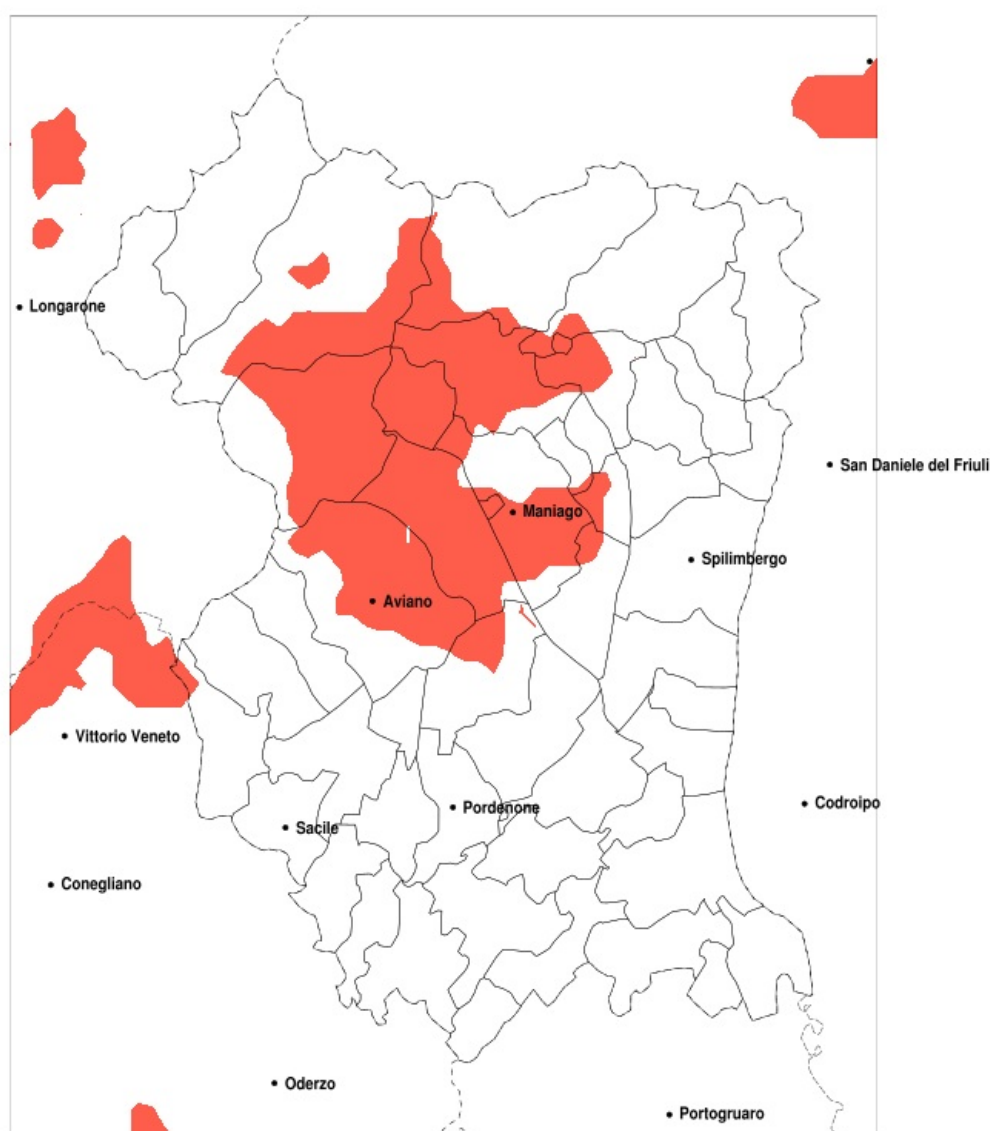

## SERVIZIO DI ALERT EX-POST

### Siccità nella Provincia di Pordenone del 17-07-2020

Mappa della Provincia con evidenziati eventuali superamenti della soglia (in rosso)

Siccità (mm) dal 18-06-2020 al 17-07-2020					
Comune	max	min	med	Porzione comunale interessata	Media 5 anni
Andreis	116	67	82	100%	151
Arba	159	74	103	30%	132
Aviano	128	59	87	55%	129
Barcis	164	67	92	70%	150
Cavasso Nuovo	169	74	111	35%	144
Claut	186	67	109	35%	136
Fanna	169	74	112	35%	146
Frisanico	169	67	100	65%	152
Maniago	169	69	94	60%	140
Meduno	140	86	108	30%	145
Montereale Valcellina	131	59	82	90%	143
San Quirino	118	59	84	25%	102
Tramonti di Sopra	165	68	119	35%	148
Tramonti di Sotto	159	86	117	20%	138
Vajont	165	74	101	70%	157
Vivaro	118	69	86	25%	111