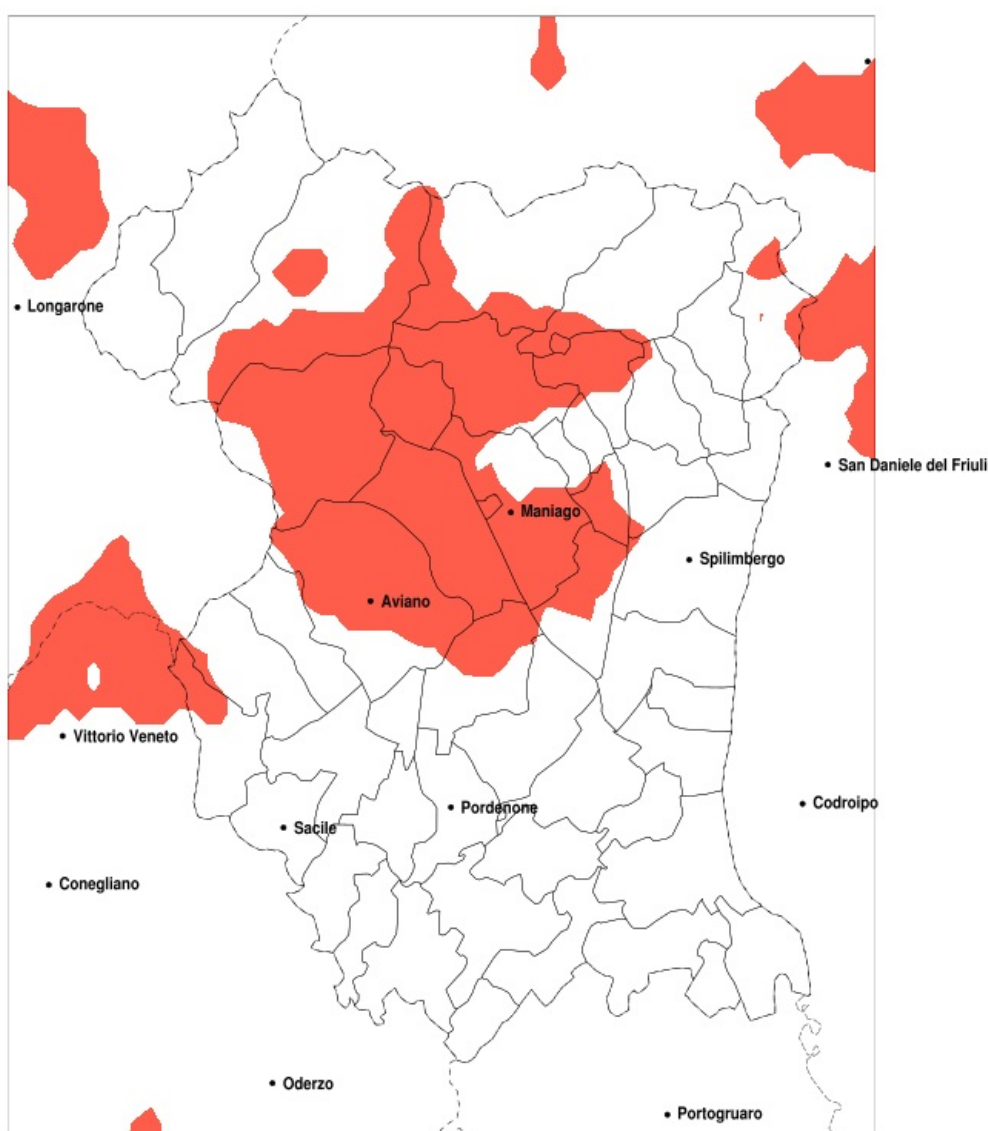

## SERVIZIO DI ALERT EX-POST

### Siccità nella Provincia di Pordenone del 18-07-2020

Mappa della Provincia con evidenziati eventuali superamenti della soglia (in rosso)

Siccità (mm) dal 19-06-2020 al 18-07-2020					
Comune	max	min	med	Porzione comunale interessata	Media 5 anni
Andreis	106	62	75	100%	150
Arba	150	66	93	45%	132
Aviano	119	56	79	65%	131
Barcis	152	61	85	80%	149
Budoia	125	69	93	20%	124
Caneva	160	76	108	25%	128
Cavasso Nuovo	161	68	103	45%	144
Claut	171	62	101	45%	134
Fanna	161	66	104	50%	146
Frisanico	161	62	92	75%	151
Maniago	161	63	85	80%	141
Meduno	130	79	100	50%	145
Montereale Valcellina	120	56	74	100%	143
San Quirino	108	56	76	35%	102
Tramonti di Sopra	150	62	107	40%	147
Tramonti di Sotto	138	75	105	30%	138
Vajont	156	67	92	85%	157
Vivaro	112	63	76	50%	112