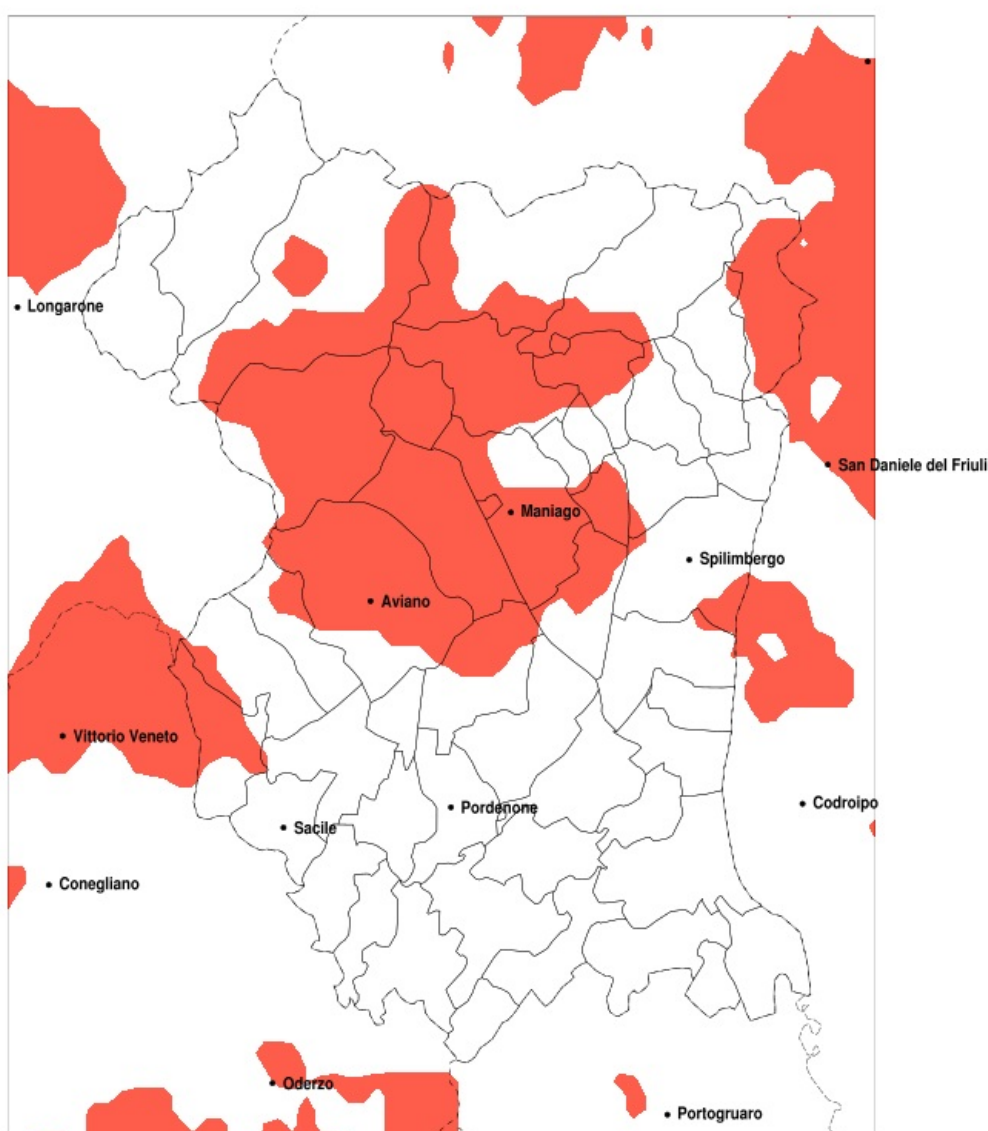

SERVIZIO DI ALERT EX-POST

Siccità nella Provincia di Pordenone del 19-07-2020

Mappa della Provincia con evidenziati eventuali superamenti della soglia (in rosso)

Siccità (mm) dal 20-06-2020 al 19-07-2020					
Comune	max	min	med	Porzione comunale interessata	Media 5 anni
Andreis	102	62	74	100%	145
Arba	144	60	86	50%	129
Aviano	115	53	74	70%	126
Barcis	149	57	83	85%	145
Budoia	120	61	85	25%	121
Caneva	113	68	87	40%	125
Cavasso Nuovo	154	62	97	50%	142
Claut	153	62	96	45%	131
Clauzetto	112	65	89	25%	124
Fanna	154	60	98	50%	143
Frisanico	154	62	89	80%	147
Maniago	154	59	80	80%	135
Meduno	124	72	93	55%	142
Montebelluna	114	53	70	100%	137
Pinzano al Tagliamento	103	66	82	20%	115
Polcenigo	120	69	87	30%	125
San Giorgio della Richinvelda	108	44	69	20%	87
San Quirino	103	53	72	40%	98
Sequals	124	64	89	20%	122
Spilimbergo	105	52	74	25%	103
Tramonti di Sopra	133	62	100	45%	145
Tramonti di Sotto	132	66	98	35%	137
Vajont	149	62	87	85%	150
Vito d'Asio	112	58	80	50%	118
Vivaro	105	60	71	50%	107