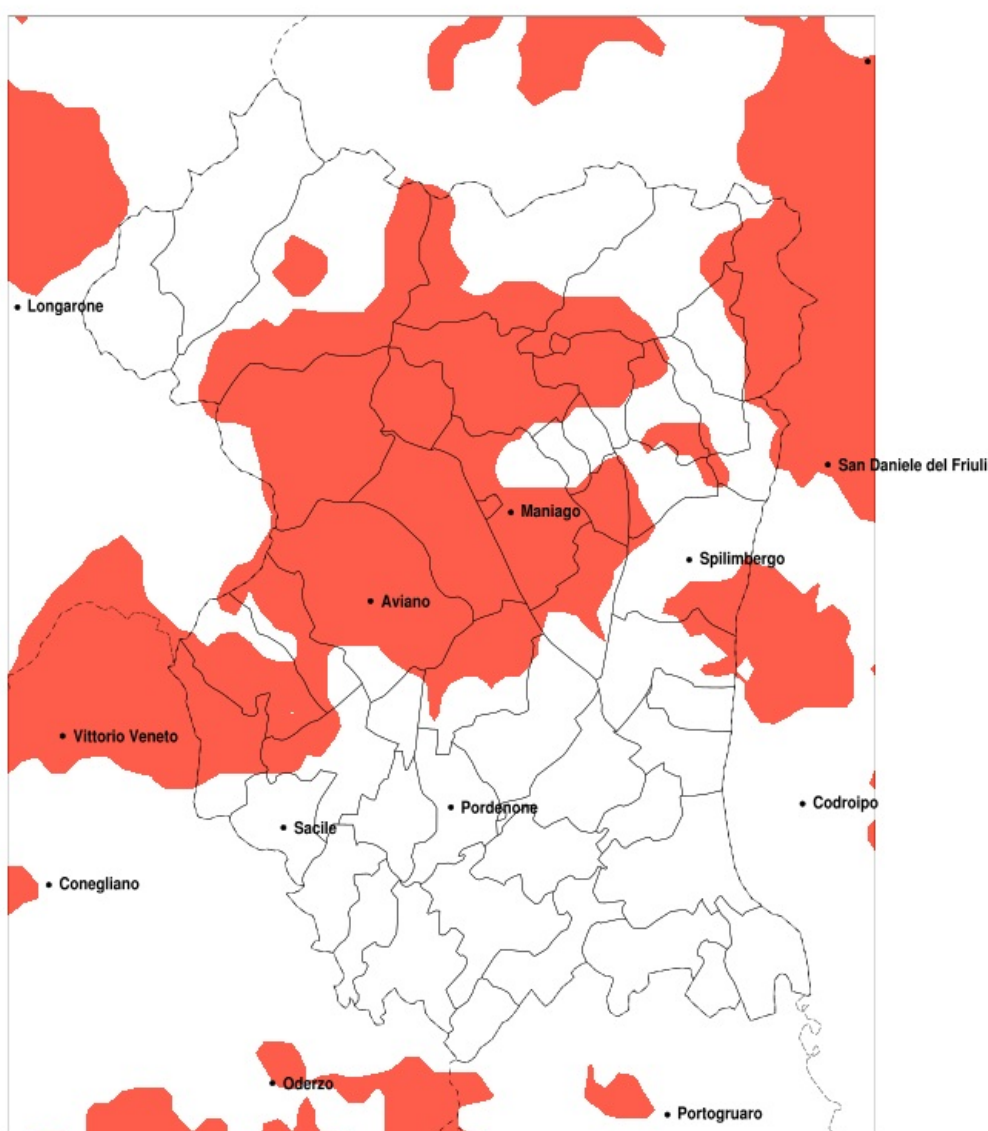

SERVIZIO DI ALERT EX-POST

Siccità nella Provincia di Pordenone del 20-07-2020

Mappa della Provincia con evidenziati eventuali superamenti della soglia (in rosso)

Siccità (mm) dal 21-06-2020 al 20-07-2020					
Comune	max	min	med	Porzione comunale interessata	Media 5 anni
Andreis	88	56	65	100%	140
Arba	138	56	82	55%	133
Aviano	109	49	66	80%	124
Barcis	142	51	78	85%	143
Budoia	114	55	77	60%	121
Caneva	111	61	81	65%	125
Castelnovo del Friuli	108	67	87	30%	126
Cavasso Nuovo	148	58	91	60%	144
Claut	152	56	94	45%	131
Clauzetto	108	59	85	45%	126
Fanna	148	56	91	60%	145
Fontanafredda	127	62	85	25%	106
Frisanico	148	56	82	85%	146
Maniago	148	54	73	85%	134
Meduno	117	68	88	70%	144
Montereale Valcellina	104	49	62	100%	132
Pinzano al Tagliamento	99	63	79	45%	117
Polcenigo	115	62	79	70%	125
Roveredo in Piano	109	54	77	30%	99
Sacile	135	63	93	20%	109
San Giorgio della Richinvelda	107	43	68	30%	88
San Quirino	100	49	68	45%	99
Sequals	117	61	85	35%	126
Spilimbergo	102	50	72	40%	106
Tramonti di Sopra	132	56	97	45%	145
Tramonti di Sotto	129	61	94	45%	139
Travesio	117	74	90	40%	133
Vajont	141	55	78	90%	144
Vito d'Asio	107	55	75	75%	121
Vivaro	100	56	69	55%	110