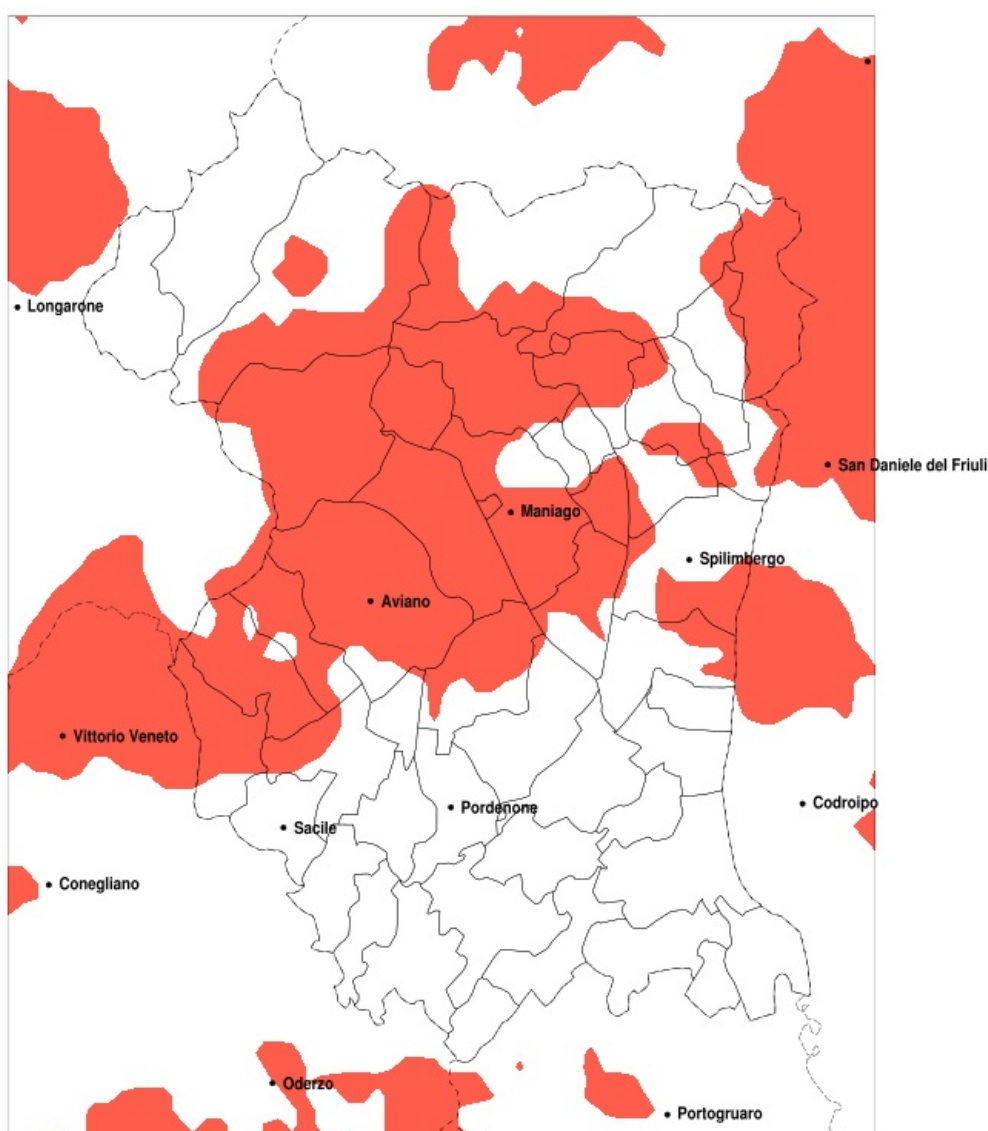

SERVIZIO DI ALERT EX-POST

Siccità nella Provincia di Pordenone del 21-07-2020

Mappa della Provincia con evidenziati eventuali superamenti della soglia (in rosso)

Siccità (mm) dal 22-06-2020 al 21-07-2020					
Comune	max	min	med	Porzione comunale interessata	Media 5 anni
Andreis	90	58	68	100%	141
Arba	139	57	83	60%	135
Aviano	110	49	67	85%	127
Barcis	142	52	80	90%	144
Budoia	114	55	78	70%	125
Caneva	111	61	81	65%	127
Castelnovo del Friuli	108	67	87	40%	127
Cavasso Nuovo	149	59	92	60%	145
Claut	152	58	95	45%	132
Clauzetto	108	59	85	45%	127
Cordenons	104	53	78	20%	89
Fanna	149	57	92	60%	146
Fontanafredda	127	62	85	30%	108
Frisanico	149	58	84	85%	146
Maniago	149	54	74	85%	135
Meduno	118	68	89	70%	145
Monte reale Valcellina	105	49	63	100%	134
Pinzano al Tagliamento	99	63	78	50%	119
Polcenigo	115	62	79	75%	128
Roveredo in Piano	109	55	77	30%	101
Sacile	135	63	93	20%	110
San Giorgio della Richinvelda	107	44	68	35%	91
San Martino al Tagliamento	88	44	61	20%	80
San Quirino	100	50	68	50%	101
Sequals	118	62	86	40%	128
Spilimbergo	102	51	72	50%	108
Tramonti di Sopra	132	58	98	45%	145
Tramonti di Sotto	130	61	94	45%	138
Travesio	118	75	90	40%	134
Vajont	142	55	79	90%	146
Vito d'Asio	107	55	75	75%	122
Vivaro	100	56	70	60%	112