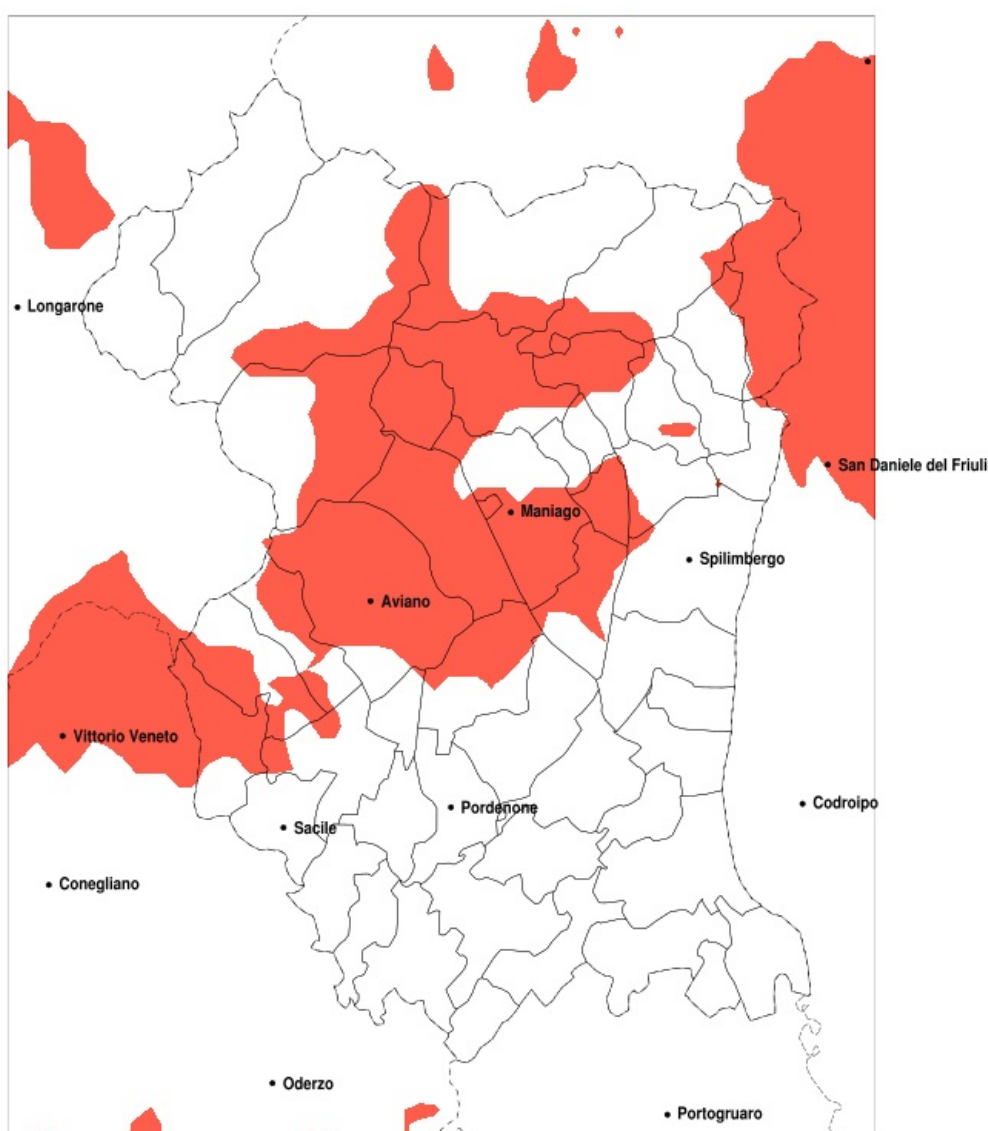

## SERVIZIO DI ALERT EX-POST

### Siccità nella Provincia di Pordenone del 22-07-2020

Mappa della Provincia con evidenziati eventuali superamenti della soglia (in rosso)

Siccità (mm) dal 23-06-2020 al 22-07-2020					
Comune	max	min	med	Porzione comunale interessata	Media 5 anni
Andreis	105	65	78	100%	141
Arba	150	61	88	55%	134
Aviano	129	51	74	75%	125
Barcis	172	62	98	60%	145
Budoia	127	59	82	45%	123
Caneva	112	62	82	55%	123
Castelnovo del Friuli	110	68	90	20%	125
Cavasso Nuovo	160	65	99	45%	144
Claut	175	65	107	30%	134
Clauzetto	110	61	87	40%	125
Fanna	160	61	101	50%	145
Fontanafredda	128	62	86	20%	103
Frisanico	160	65	91	75%	145
Maniago	160	57	82	75%	134
Meduno	125	74	95	55%	143
Montereale Valcellina	118	51	73	95%	133
Pinzano al Tagliamento	101	65	81	30%	117
Polcenigo	127	62	82	55%	126
Roveredo in Piano	109	56	77	25%	97
San Quirino	100	51	69	45%	99
Sequals	125	65	89	25%	126
Tramonti di Sopra	145	65	102	40%	146
Tramonti di Sotto	132	62	97	40%	138
Travesio	125	78	94	25%	132
Vajont	154	61	91	70%	145
Vito d'Asio	109	56	77	70%	122
Vivaro	109	59	71	55%	111