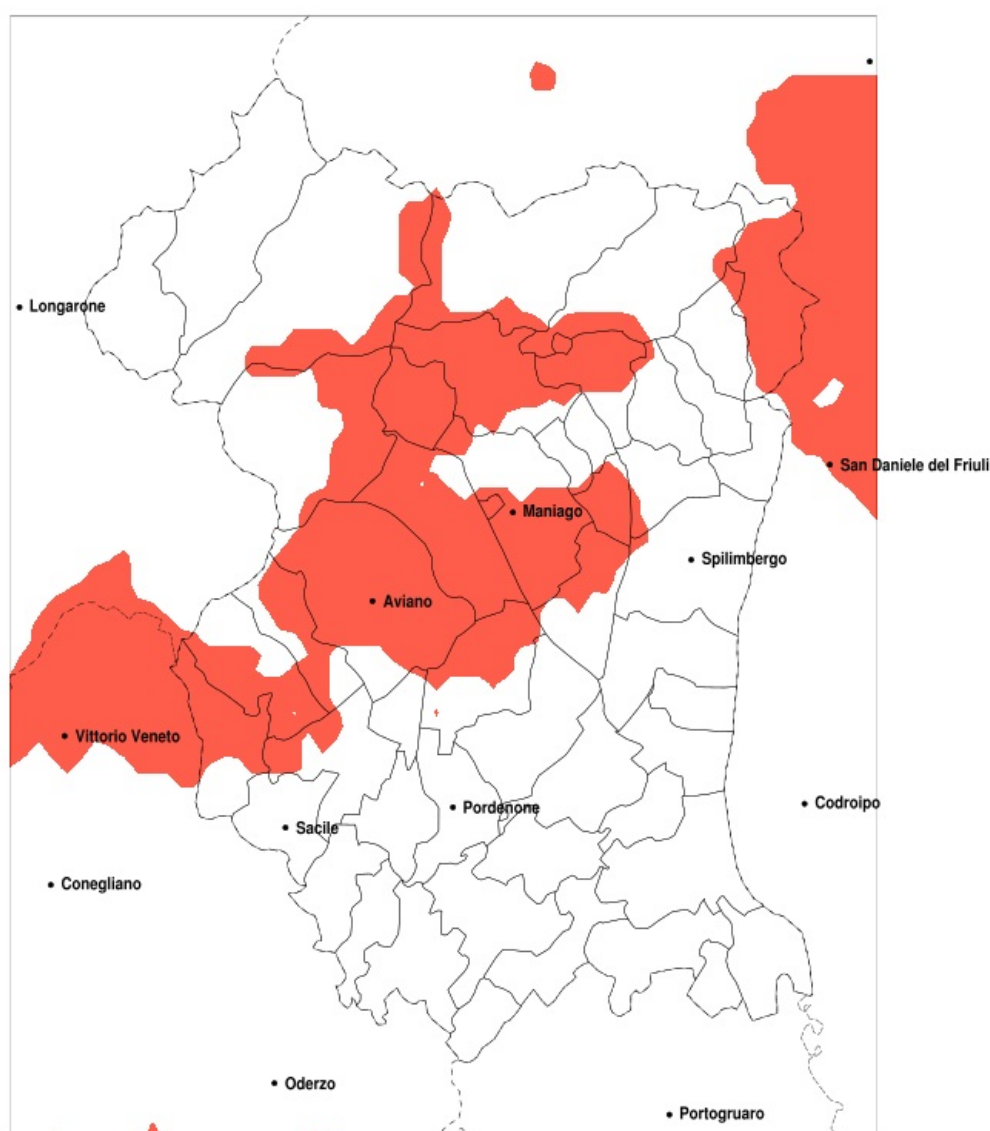

SERVIZIO DI ALERT EX-POST

Vento forte nella Provincia di Pordenone del 23-07-2020

Mappa della Provincia con evidenziati eventuali superamenti della soglia (in rosso)

Raffica massima del vento (m/s) del 23-07-2020				
Comune	max	min	med	Porzione comunale interessata
Erto e Casso	15	9	12	30%

SERVIZIO DI ALERT EX-POST

Siccità nella Provincia di Pordenone del 23-07-2020

Mappa della Provincia con evidenziati eventuali superamenti della soglia (in rosso)

Siccità (mm) dal 24-06-2020 al 23-07-2020					
Comune	max	min	med	Porzione comunale interessata	Media 5 anni
Andreis	105	65	78	95%	136
Arba	150	61	88	50%	131
Aviano	129	51	74	75%	124
Barcis	172	62	99	55%	142
Budoia	127	59	82	50%	124
Caneva	112	62	82	60%	124
Cavasso Nuovo	160	65	100	45%	141
Claut	176	65	110	25%	130
Clauzetto	110	61	87	30%	121
Fanna	160	61	101	45%	142
Fontanafredda	128	62	86	25%	105
Frisanico	160	65	92	65%	141
Maniago	160	57	82	70%	131
Meduno	125	74	95	50%	139
Montereale Valcellina	118	51	73	95%	130
Pinzano al Tagliamento	102	65	81	20%	114
Polcenigo	127	62	82	60%	128
Roveredo in Piano	109	56	77	25%	99
San Quirino	100	51	70	45%	98
Sequals	125	65	90	20%	123
Tramonti di Sopra	148	65	103	35%	139
Tramonti di Sotto	133	62	97	35%	132
Vajont	155	61	91	70%	142
Vito d'Asio	109	56	77	60%	117
Vivaro	109	59	72	50%	109