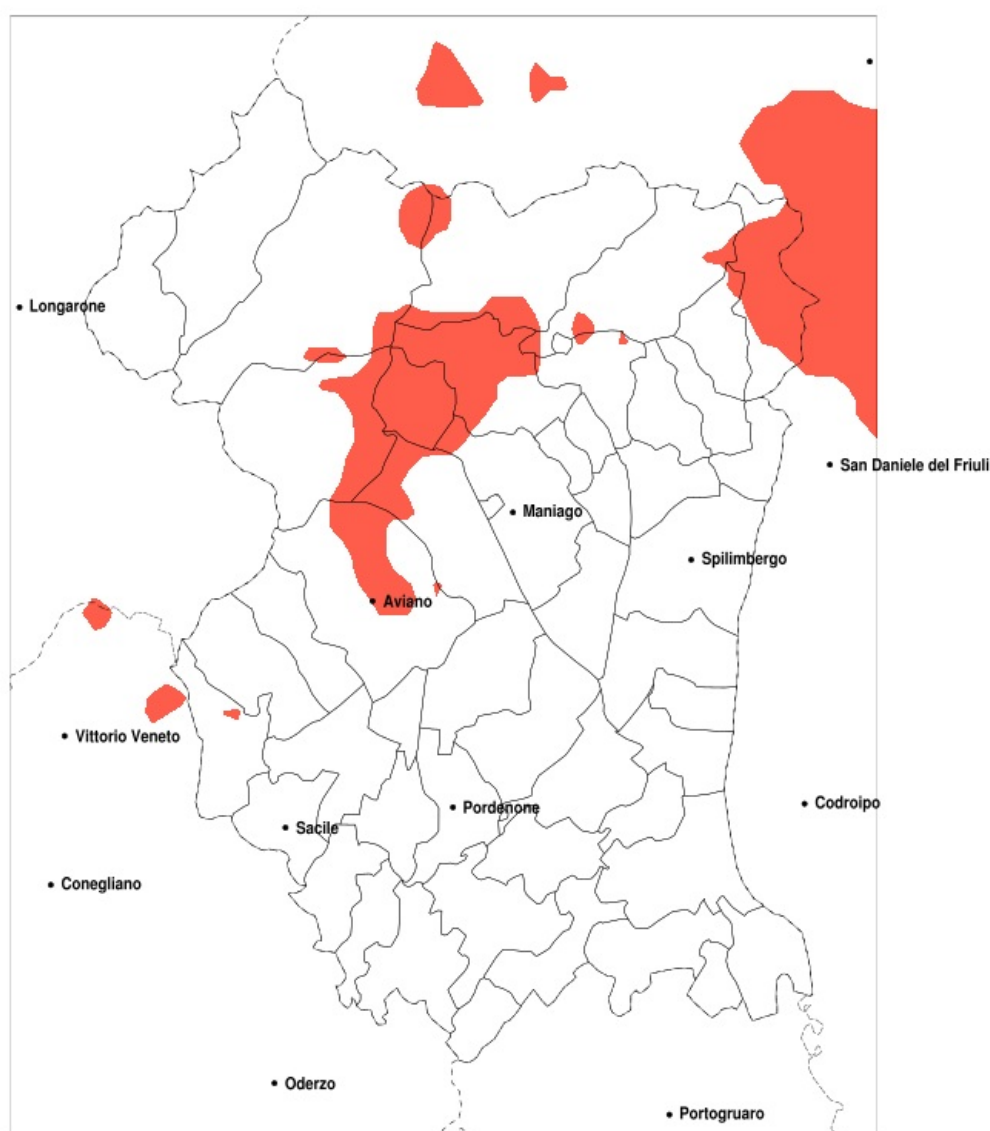

### Eccesso di pioggia in 10 giorni nella Provincia di Pordenone del 25-07-2020

Mappa della Provincia con evidenziati eventuali superamenti della soglia (in rosso)

Precipitazione in 10 giorni (mm) dal 16-07-2020 al 25-07-2020					
Comune	max	min	med	Porzione comunale interessata	Media 5 anni
Arba	84	55	74	25%	28
Sequals	89	55	74	30%	27
Spilimbergo	93	50	74	35%	22

### Siccità nella Provincia di Pordenone del 25-07-2020

Mappa della Provincia con evidenziati eventuali superamenti della soglia (in rosso)

Siccità (mm) dal 26-06-2020 al 25-07-2020					
Comune	max	min	med	Porzione comunale interessata	Media 5 anni
Andreis	121	73	87	80%	143
Barcis	195	73	115	35%	151
Clauzetto	132	67	101	25%	130
Frisanco	195	73	103	45%	146
Tramonti di Sopra	146	73	108	25%	147
Tramonti di Sotto	134	69	105	20%	141
Vito d Asio	126	66	87	55%	126