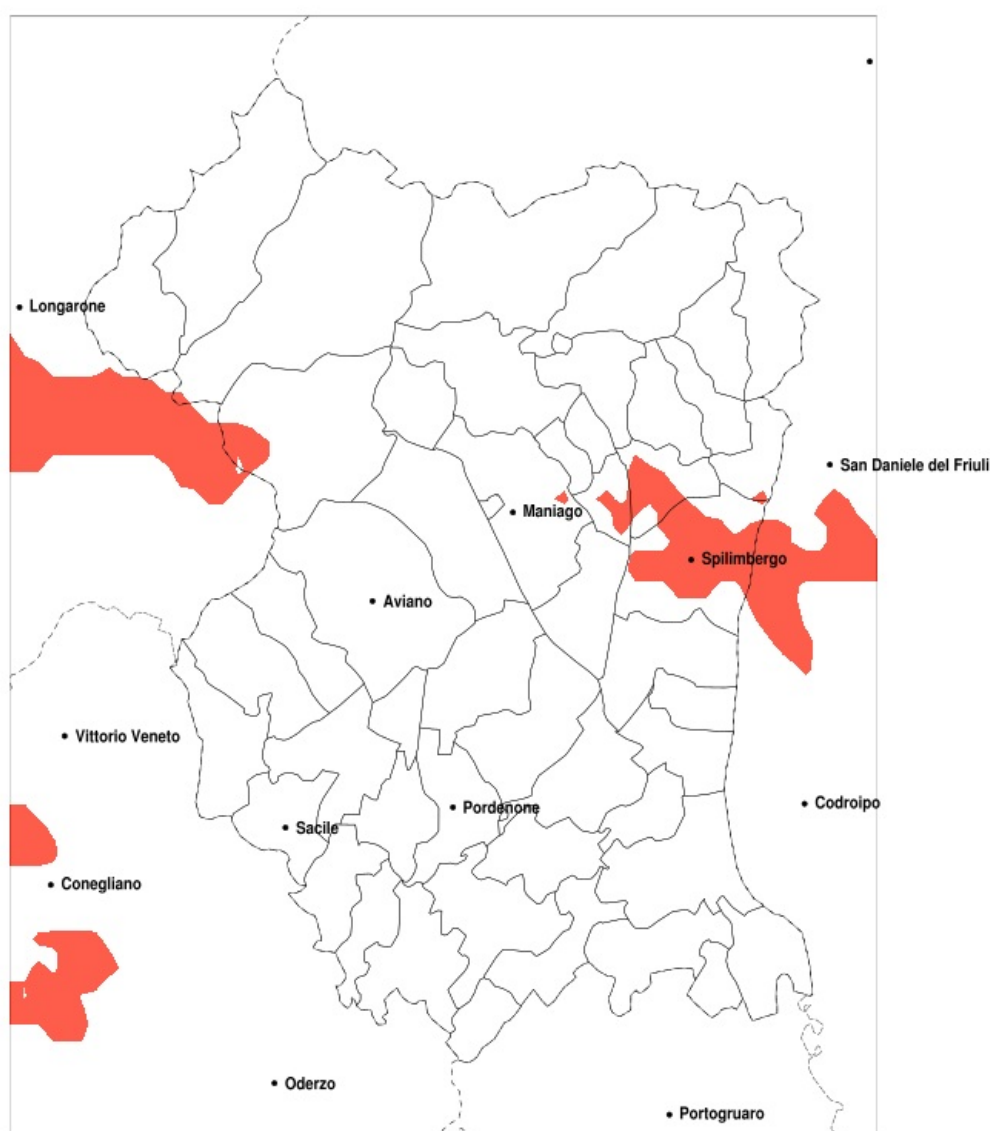

## SERVIZIO DI ALERT EX-POST

### Eccesso di pioggia in 10 giorni nella Provincia di Pordenone del 25-07-2020

Mappa della Provincia con evidenziati eventuali superamenti della soglia (in rosso)

Precipitazione in 10 giorni (mm) dal 16-07-2020 al 25-07-2020					
Comune	max	min	med	Porzione comunale interessata	Media 5 anni
Arba	84	55	74	25%	28
Sequals	89	55	74	30%	27
Spilimbergo	93	50	74	35%	22

### Siccità nella Provincia di Pordenone del 25-07-2020

Mappa della Provincia con evidenziati eventuali superamenti della soglia (in rosso)

Siccità (mm) dal 26-06-2020 al 25-07-2020					
Comune	max	min	med	Porzione comunale interessata	Media 5 anni
Andreis	121	73	87	80%	143
Barcis	195	73	115	35%	151
Clauzetto	132	67	101	25%	130
Frisanco	195	73	103	45%	146
Tramonti di Sopra	146	73	108	25%	147
Tramonti di Sotto	134	69	105	20%	141
Vito d Asio	126	66	87	55%	126