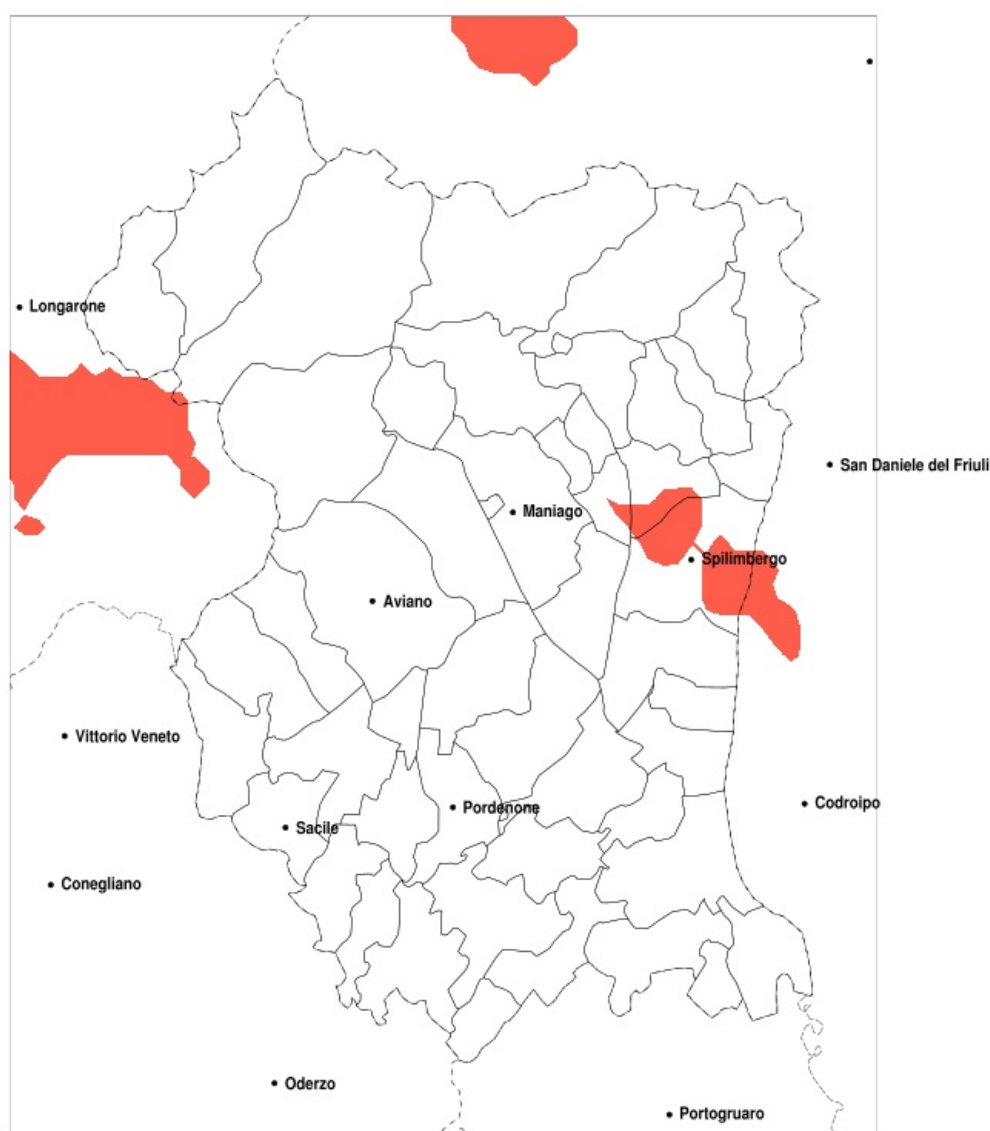

## SERVIZIO DI ALERT EX-POST

### Eccesso di pioggia in 10 giorni nella Provincia di Pordenone del 27-07-2020

Mappa della Provincia con evidenziati eventuali superamenti della soglia (in rosso)

Precipitazione in 10 giorni (mm) dal 18-07-2020 al 27-07-2020					
Comune	max	min	med	Porzione comunale interessata	Media 5 anni
Sequals	88	46	72	25%	32
Spilimbergo	90	41	69	25%	27

### Siccità nella Provincia di Pordenone del 27-07-2020

Mappa della Provincia con evidenziati eventuali superamenti della soglia (in rosso)

Siccità (mm) dal 28-06-2020 al 27-07-2020					
Comune	max	min	med	Porzione comunale interessata	Media 5 anni
Andreis	127	79	95	40%	137
Barcis	210	79	123	20%	151
Caneva	137	86	107	25%	138
Vito d Asio	138	67	93	20%	112