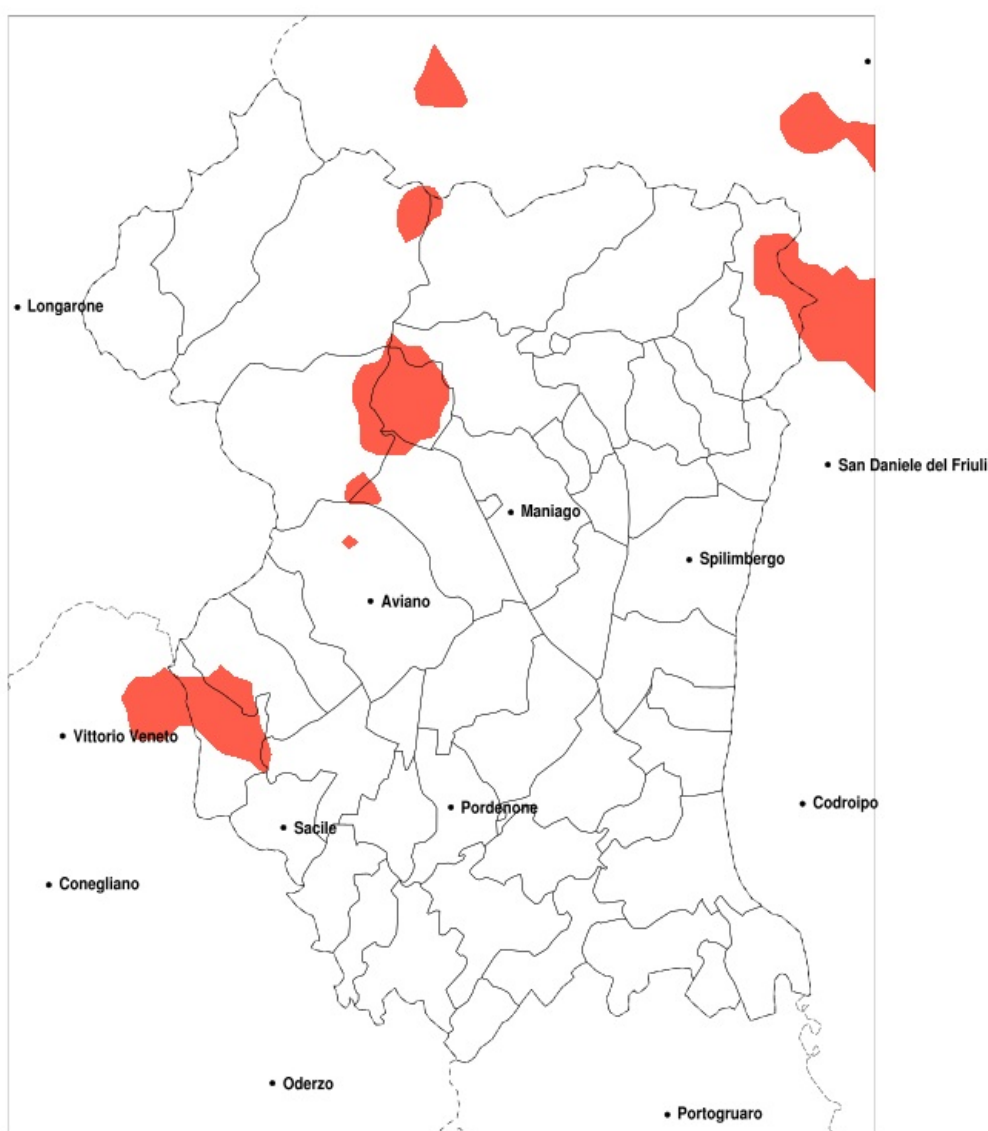

## SERVIZIO DI ALERT EX-POST

### Eccesso di pioggia in 10 giorni nella Provincia di Pordenone del 27-07-2020

Mappa della Provincia con evidenziati eventuali superamenti della soglia (in rosso)

Precipitazione in 10 giorni (mm) dal 18-07-2020 al 27-07-2020					
Comune	max	min	med	Porzione comunale interessata	Media 5 anni
Sequals	88	46	72	25%	32
Spilimbergo	90	41	69	25%	27

### Siccità nella Provincia di Pordenone del 27-07-2020

Mappa della Provincia con evidenziati eventuali superamenti della soglia (in rosso)

Siccità (mm) dal 28-06-2020 al 27-07-2020					
Comune	max	min	med	Porzione comunale interessata	Media 5 anni
Andreis	127	79	95	40%	137
Barcis	210	79	123	20%	151
Caneva	137	86	107	25%	138
Vito d Asio	138	67	93	20%	112