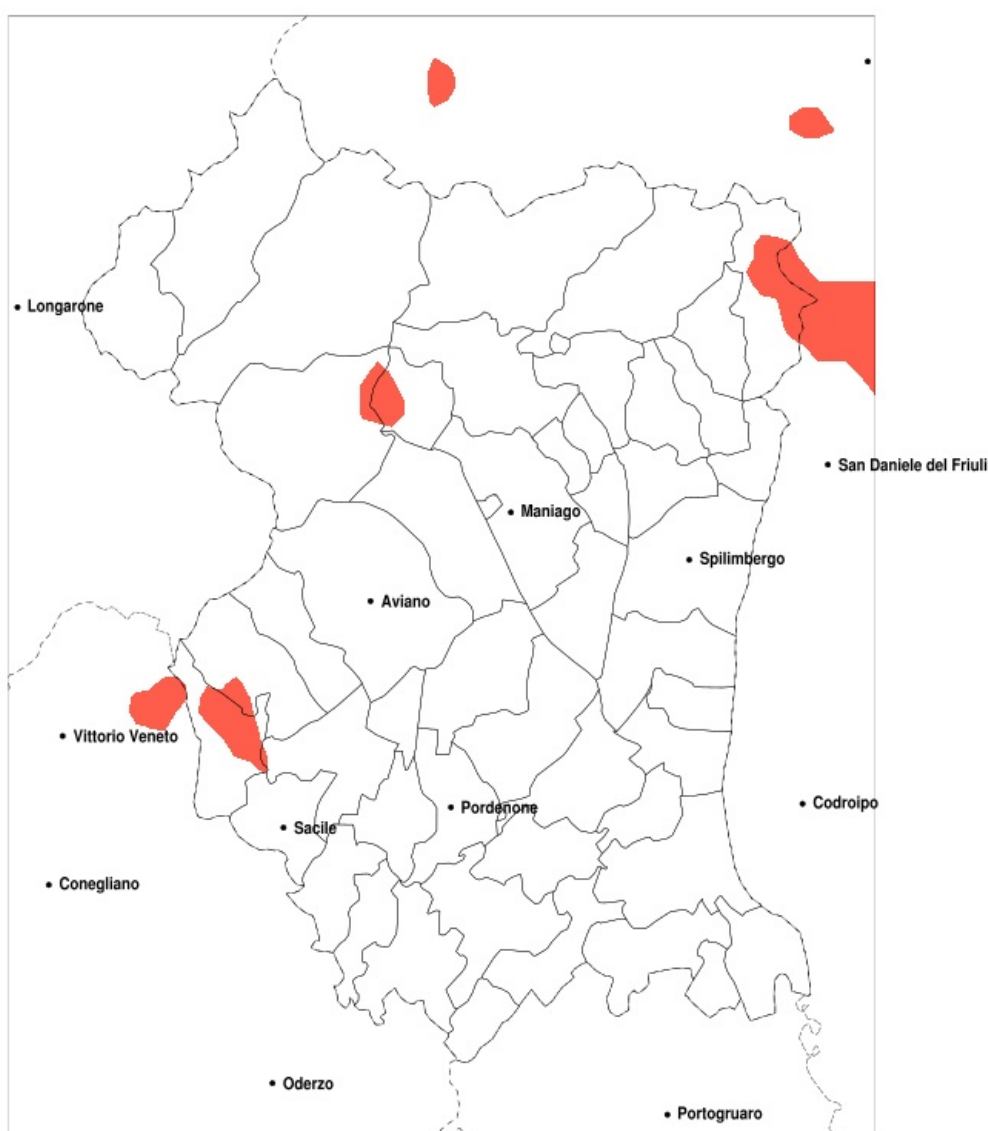

SERVIZIO DI ALERT EX-POST

Eccesso di pioggia in 10 giorni nella Provincia di Pordenone del 28-07-2020

Mappa della Provincia con evidenziati eventuali superamenti della soglia (in rosso)

Precipitazione in 10 giorni (mm) dal 19-07-2020 al 28-07-2020					
Comune	max	min	med	Porzione comunale interessata	Media 5 anni
Spilimbergo	89	39	67	20%	28

SERVIZIO DI ALERT EX-POST

Siccità nella Provincia di Pordenone del 28-07-2020

Mappa della Provincia con evidenziati eventuali superamenti della soglia (in rosso)

Siccità (mm) dal 29-06-2020 al 28-07-2020					
Comune	max	min	med	Porzione comunale interessata	Media 5 anni
Caneva	136	85	106	20%	130
Vito d Asio	133	64	88	20%	107