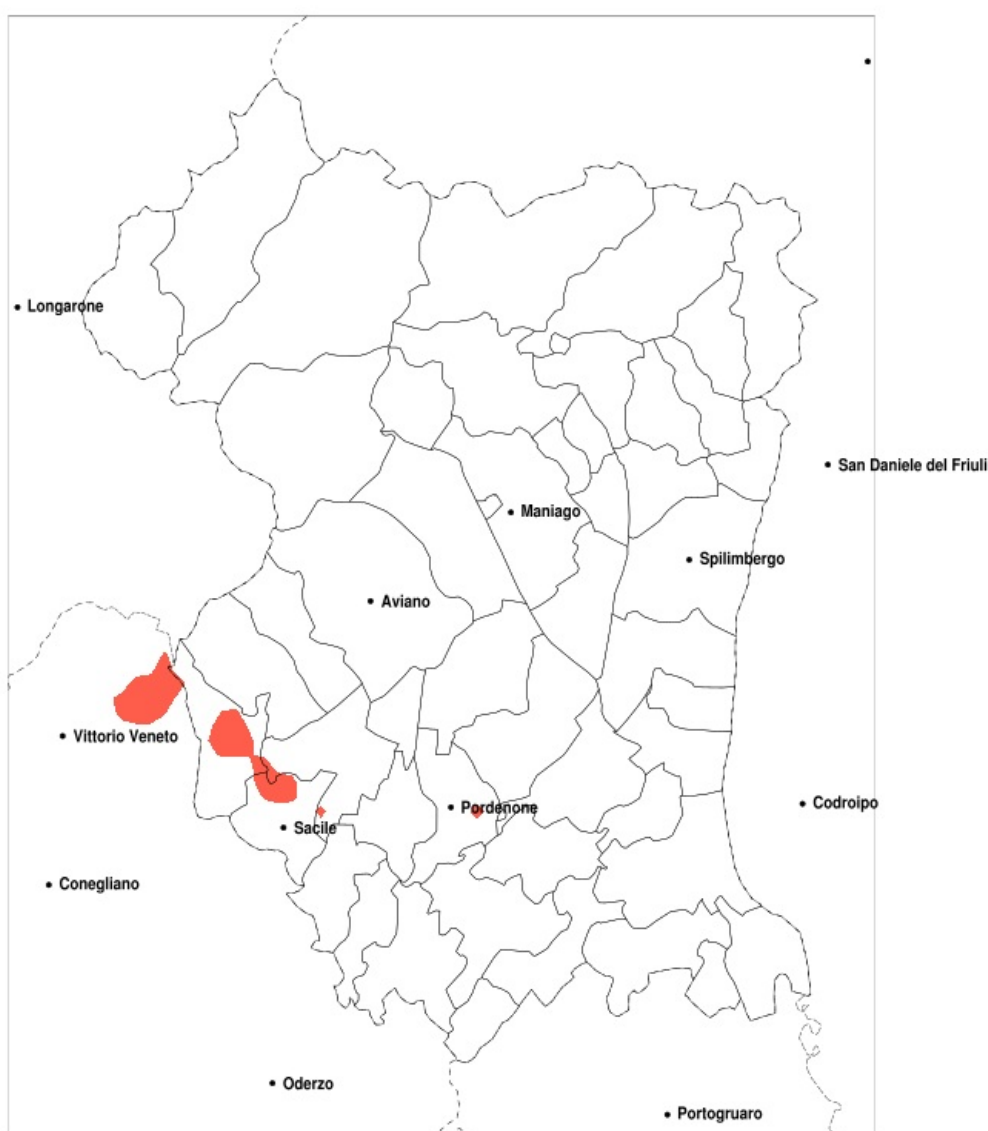

SERVIZIO DI ALERT EX-POST

Eccesso di pioggia in 10 giorni nella Provincia di Pordenone del 03-08-2020

Mappa della Provincia con evidenziati eventuali superamenti della soglia (in rosso)

Precipitazione in 10 giorni (mm) dal 25-07-2020 al 03-08-2020					
Comune	max	min	med	Porzione comunale interessata	Media 5 anni
Claut	107	49	71	20%	53
Erto e Casso	108	58	85	85%	47
Frisanco	96	48	68	20%	45
Tramonti di Sopra	96	49	72	25%	49
Tramonti di Sotto	96	50	69	20%	43

SERVIZIO DI ALERT EX-POST

Siccità nella Provincia di Pordenone del 03-08-2020

Mappa della Provincia con evidenziati eventuali superamenti della soglia (in rosso)

Siccità (mm) dal 05-07-2020 al 03-08-2020					
Comune	max	min	med	Porzione comunale interessata	Media 5 anni
Caneva	160	81	102	20%	128