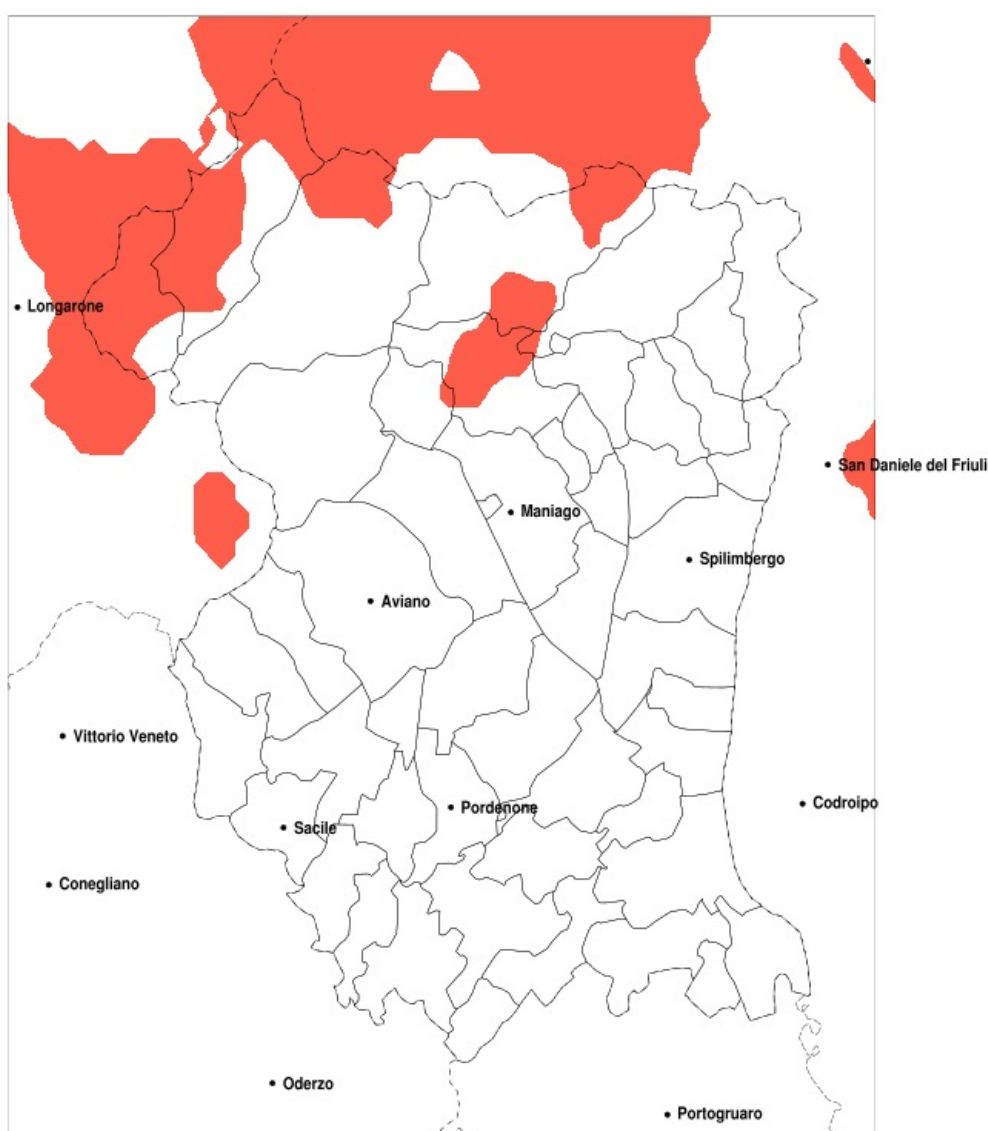

SERVIZIO DI ALERT EX-POST

Eccesso di pioggia in 10 giorni nella Provincia di Pordenone del 03-08-2020

Mappa della Provincia con evidenziati eventuali superamenti della soglia (in rosso)

Precipitazione in 10 giorni (mm) dal 25-07-2020 al 03-08-2020					
Comune	max	min	med	Porzione comunale interessata	Media 5 anni
Claut	107	49	71	20%	53
Erto e Casso	108	58	85	85%	47
Frisanco	96	48	68	20%	45
Tramonti di Sopra	96	49	72	25%	49
Tramonti di Sotto	96	50	69	20%	43

SERVIZIO DI ALERT EX-POST

Siccità nella Provincia di Pordenone del 03-08-2020

Mappa della Provincia con evidenziati eventuali superamenti della soglia (in rosso)

Siccità (mm) dal 05-07-2020 al 03-08-2020					
Comune	max	min	med	Porzione comunale interessata	Media 5 anni
Caneva	160	81	102	20%	128