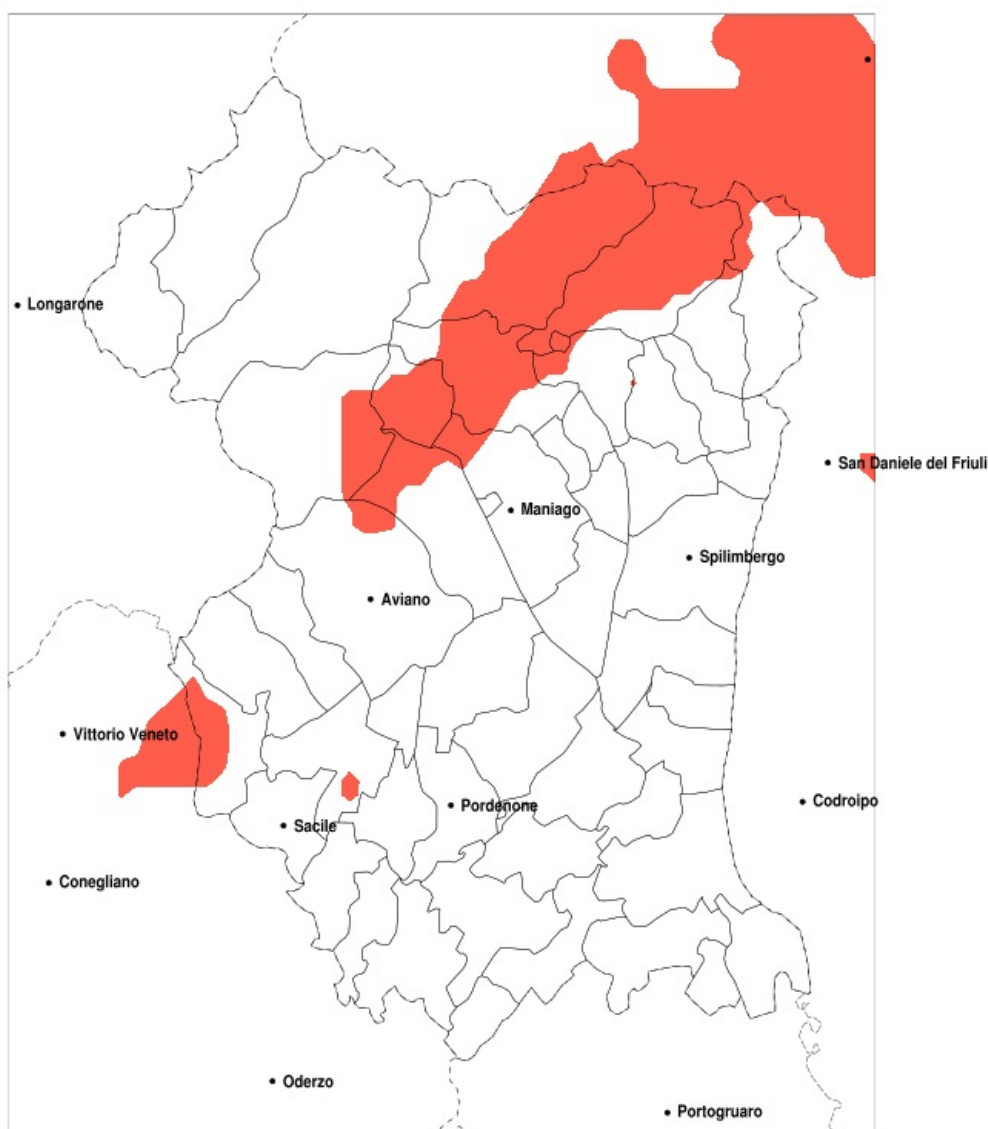

### Eccesso di pioggia in 72h nella Provincia di Pordenone del 05-08-2020

Mappa della Provincia con evidenziati eventuali superamenti della soglia (in rosso)

| Precipitazione massima in 72h (mm) dal 03-08-2020 al 05-08-2020 |     |     |     |                               |
|---|-----|-----|-----|-------------------------------|
| Comune  | max | min | med | Porzione comunale interessata |
| Andreis   | 123 | 50  | 84  | 70%                           |
| Barcis  | 97  | 40  | 65  | 25%                           |
| Caneva  | 144 | 33  | 63  | 20%                           |
| Clauzetto   | 100 | 44  | 67  | 25%                           |
| Frisanco  | 130 | 46  | 83  | 55%                           |
| Maniago   | 123 | 29  | 60  | 25%                           |
| Meduno  | 129 | 41  | 74  | 35%                           |
| Monteale Valcellina   | 109 | 32  | 66  | 35%                           |
| Tramonti di Sopra   | 130 | 38  | 82  | 60%                           |
| Tramonti di Sotto   | 130 | 54  | 89  | 75%                           |
| Vito d Asio   | 96  | 47  | 71  | 35%                           |