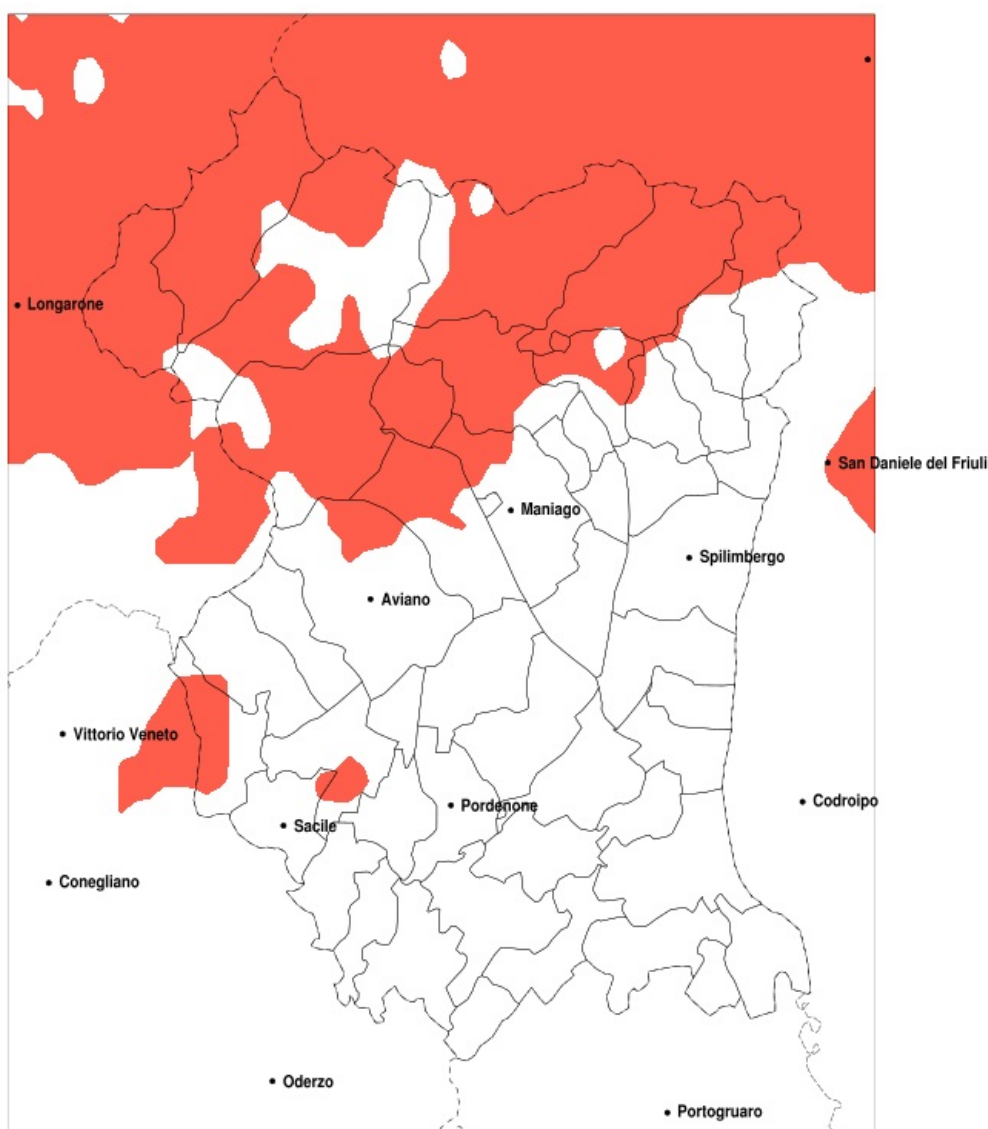

SERVIZIO DI ALERT EX-POST

Eccesso di pioggia in 10 giorni nella Provincia di Pordenone del 05-08-2020

Mappa della Provincia con evidenziati eventuali superamenti della soglia (in rosso)

Precipitazione in 10 giorni (mm) dal 27-07-2020 al 05-08-2020					
Comune	max	min	med	Porzione comunale interessata	Media 5 anni
Andreis	134	69	99	90%	45
Aviano	107	35	65	25%	38
Barcis	112	65	86	70%	48
Caneva	152	41	73	25%	34
Castelnovo del Friuli	100	54	67	20%	32
Cavasso Nuovo	93	40	65	20%	31
Claut	119	58	84	65%	48
Clauzetto	109	54	77	40%	36
Erto e Casso	122	70	96	95%	44
Frisanco	142	56	95	70%	40
Maniago	134	33	68	35%	32
Meduno	139	48	83	55%	34
Montereale Valcellina	120	36	77	50%	37
Tramonti di Sopra	142	58	100	85%	43
Tramonti di Sotto	142	63	101	90%	38
Travesio	100	51	67	25%	31
Vajont	90	53	73	25%	33
Vito d Asio	110	58	83	50%	36