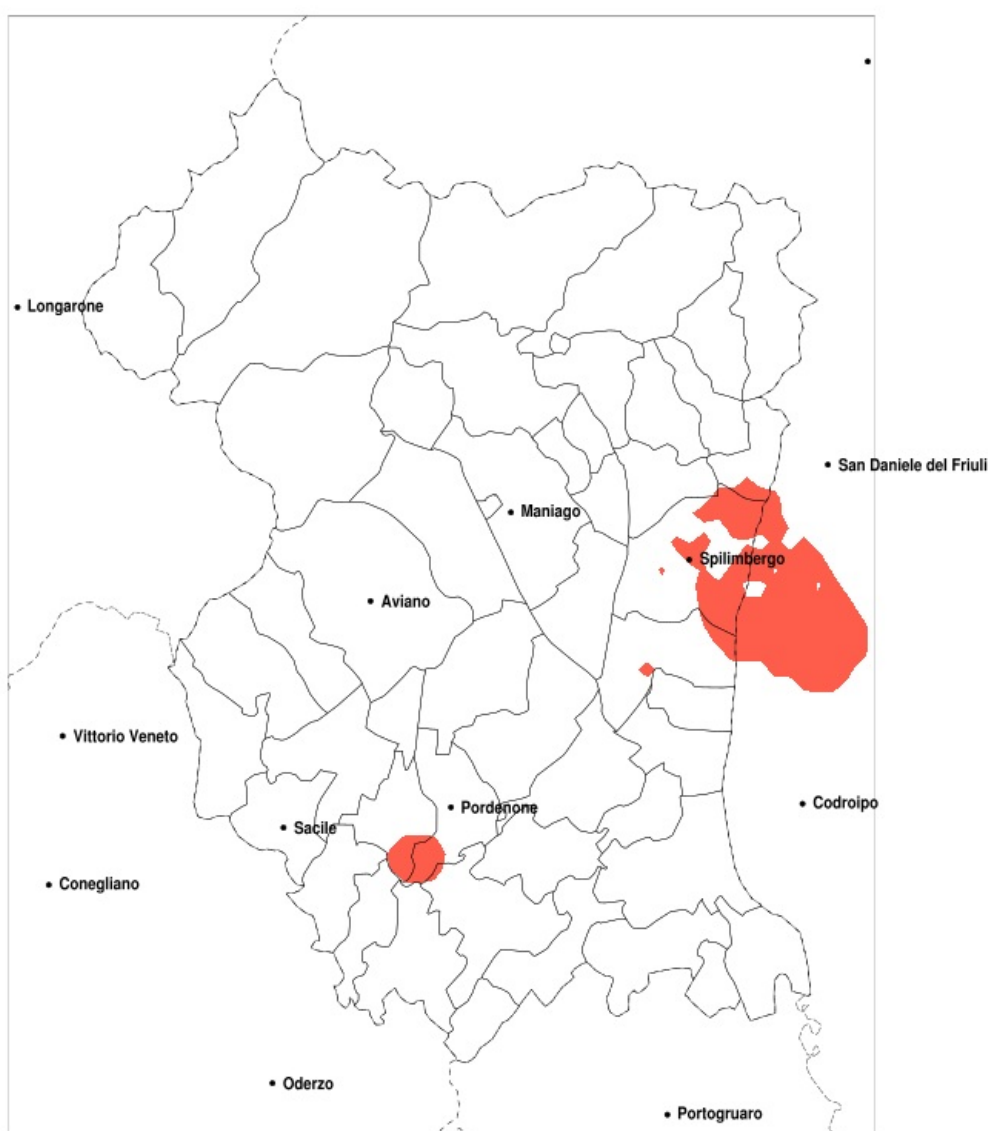

## SERVIZIO DI ALERT EX-POST

### Colpo di sole nella Provincia di Pordenone del 09-08-2020

Mappa della Provincia con evidenziati eventuali superamenti della soglia (in rosso)

Temperatura massima a 2m (C) del 09-08-2020				
Comune	max	min	med	Porzione comunale interessata
Pinzano al Tagliamento	36.7	29.1	34.7	20%
San Giorgio della Richinvelda	36.9	33.0	35.1	20%
Spilimbergo	36.9	32.9	35.3	35%

### Eccesso di pioggia in 10 giorni nella Provincia di Pordenone del 09-08-2020

Mappa della Provincia con evidenziati eventuali superamenti della soglia (in rosso)

Precipitazione in 10 giorni (mm) dal 31-07-2020 al 09-08-2020					
Comune	max	min	med	Porzione comunale interessata	Media 5 anni
Andreis	133	65	98	85%	49
Aviano	106	36	64	20%	43
Barcis	111	64	85	60%	50
Caneva	152	41	73	25%	37
Claut	107	57	81	55%	46
Clauzetto	108	52	77	40%	38
Erto e Casso	110	69	90	85%	50
Frisanco	140	53	93	65%	42
Maniago	133	33	66	30%	41
Meduno	138	46	82	50%	35
Montereale Valcellina	120	36	76	50%	45
Tramonti di Sopra	140	57	98	80%	39
Tramonti di Sotto	140	62	100	90%	37
Travesio	99	49	65	20%	33
Vito d Asio	109	57	82	50%	40