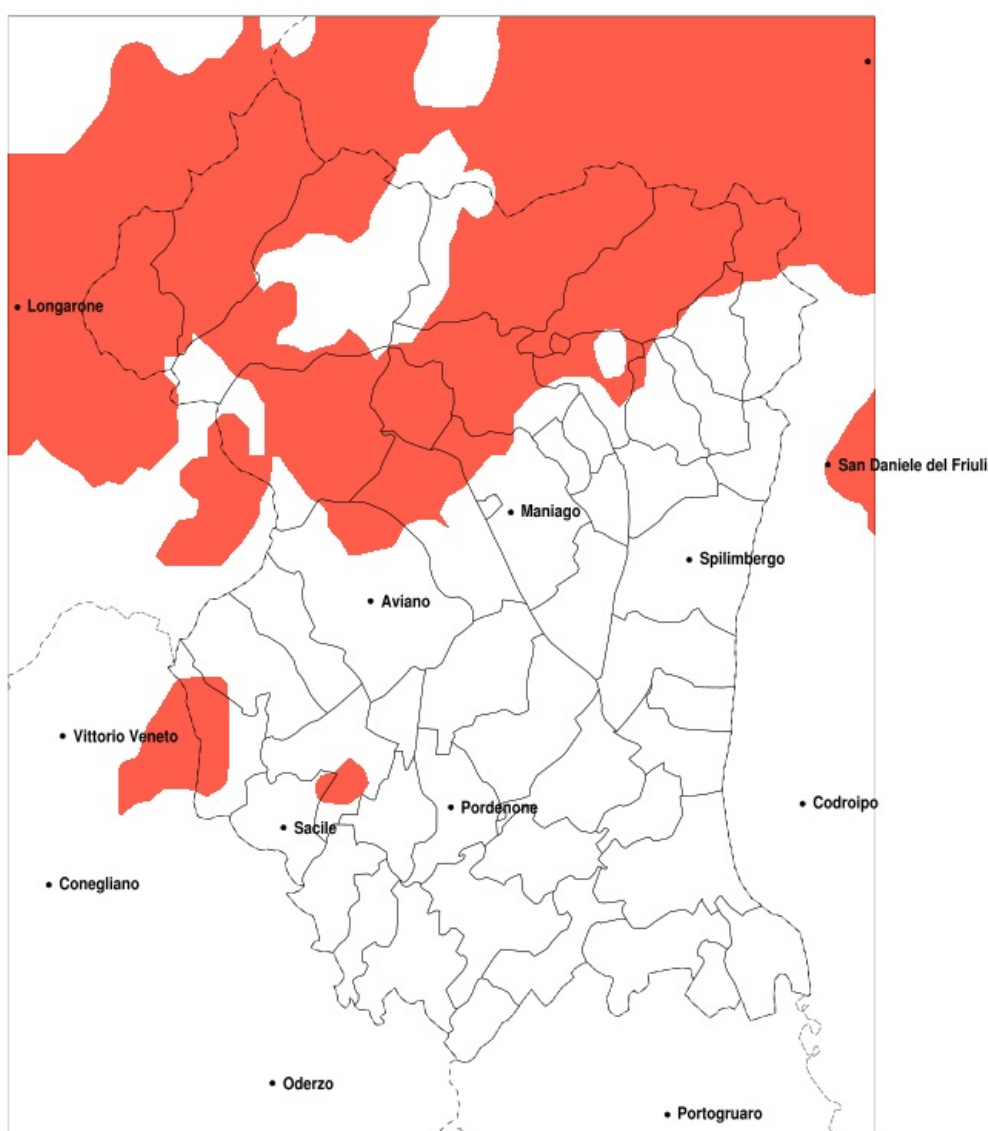

### Colpo di sole nella Provincia di Pordenone del 09-08-2020

Mappa della Provincia con evidenziati eventuali superamenti della soglia (in rosso)

Temperatura massima a 2m (C) del 09-08-2020				
Comune	max	min	med	Porzione comunale interessata
Pinzano al Tagliamento	36.7	29.1	34.7	20%
San Giorgio della Richinvelda	36.9	33.0	35.1	20%
Spilimbergo	36.9	32.9	35.3	35%

### Eccesso di pioggia in 10 giorni nella Provincia di Pordenone del 09-08-2020

Mappa della Provincia con evidenziati eventuali superamenti della soglia (in rosso)

Precipitazione in 10 giorni (mm) dal 31-07-2020 al 09-08-2020					
Comune	max	min	med	Porzione comunale interessata	Media 5 anni
Andreis	133	65	98	85%	49
Aviano	106	36	64	20%	43
Barcis	111	64	85	60%	50
Caneva	152	41	73	25%	37
Claut	107	57	81	55%	46
Clauzetto	108	52	77	40%	38
Erto e Casso	110	69	90	85%	50
Frisanco	140	53	93	65%	42
Maniago	133	33	66	30%	41
Meduno	138	46	82	50%	35
Montereale Valcellina	120	36	76	50%	45
Tramonti di Sopra	140	57	98	80%	39
Tramonti di Sotto	140	62	100	90%	37
Travesio	99	49	65	20%	33
Vito d Asio	109	57	82	50%	40