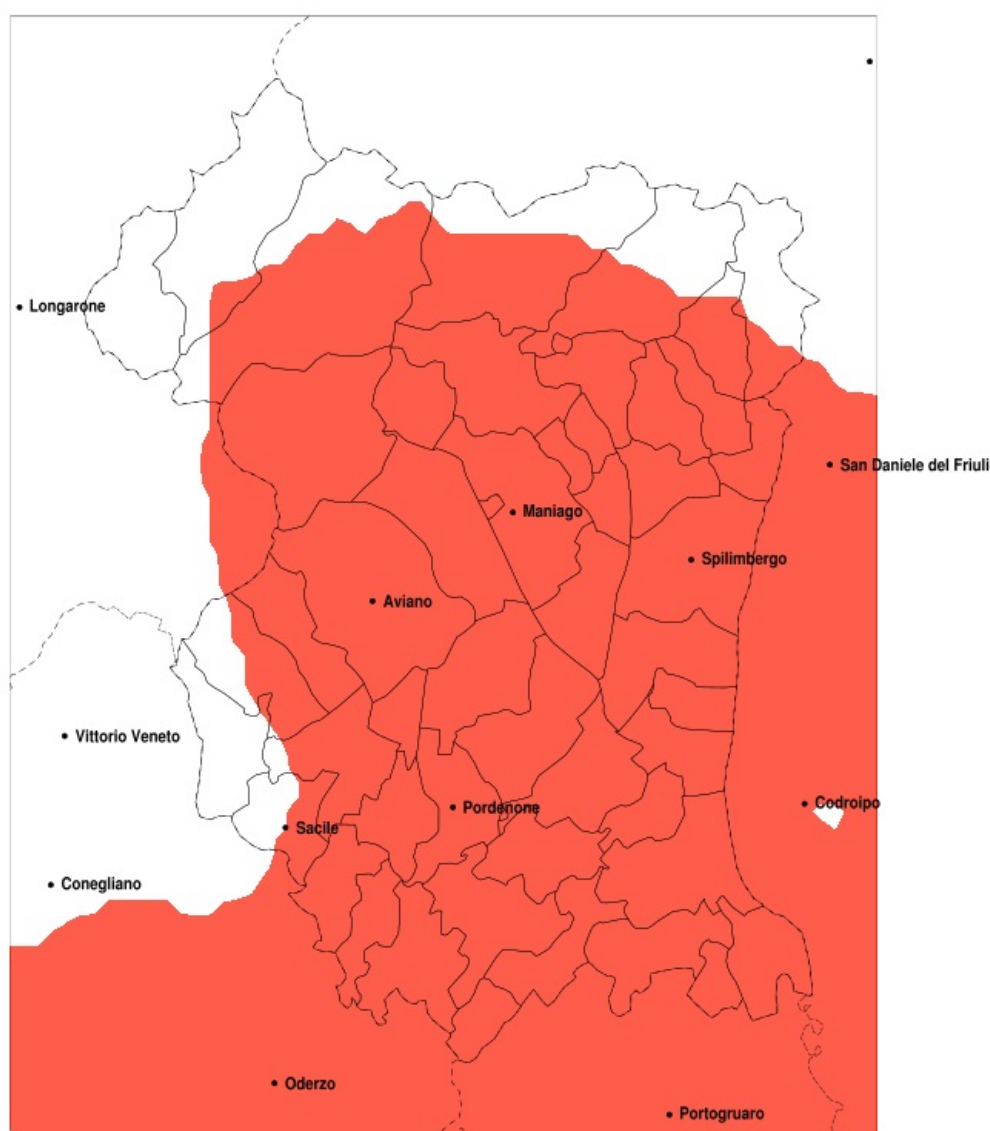

SERVIZIO DI ALERT EX-POST

Vento forte nella Provincia di Pordenone del 14-08-2020

Mappa della Provincia con evidenziati eventuali superamenti della soglia (in rosso)

Raffica massima del vento (m/s) del 14-08-2020				
Comune	max	min	med	Porzione comunale interessata
Andreis	19	16	18	100%
Arba	19	16	18	100%
Aviano	19	14	17	100%
Azzano Decimo	23	19	21	100%
Barcis	19	13	16	100%
Brugnera	21	13	18	100%
Budoia	17	12	16	100%
Caneva	16	8	11	25%
Casarsa della Delizia	22	18	20	100%
Castelnovo del Friuli	17	13	15	100%
Cavasso Nuovo	19	15	17	100%
Chions	22	20	21	100%
Claut	18	11	15	85%
Clauzetto	16	11	14	70%
Cordenons	23	18	20	100%
Cordovado	25	19	22	100%
Fanna	19	16	18	100%
Fiume Veneto	23	20	22	100%
Fontanafredda	21	10	16	85%
Frisanico	19	14	17	100%
Maniago	19	16	19	100%
Meduno	18	14	16	100%
Montebelluna	19	16	18	100%
Morsano al Tagliamento	24	17	20	100%
Pasiano di Pordenone	22	19	20	100%
Pinzano al Tagliamento	17	14	15	100%
Polcenigo	17	11	14	70%
Porcia	23	15	20	100%
Pordenone	23	17	21	100%
Prata di Pordenone	21	18	20	100%
Pradisdomini	21	18	20	100%
Roveredo in Piano	21	15	18	100%
Sacile	20	8	14	60%

Raffica massima del vento (m/s) del 14-08-2020				
Comune	max	min	med	Porzione comunale interessata
San Giorgio della Richinvelda	21	17	19	100%
San Martino al Tagliamento	20	17	18	100%
San Quirino	22	16	19	100%
San Vito al Tagliamento	22	17	20	100%
Sequals	19	15	17	100%
Sesto al Reghena	23	18	21	100%
Spilimbergo	19	15	18	100%
Tramonti di Sopra	17	11	14	70%
Tramonti di Sotto	17	11	14	65%
Travesio	18	14	16	100%
Vajont	19	18	19	100%
Valvasone Arzene	21	17	19	100%
Vito d'Asio	16	10	13	40%
Vivaro	20	18	19	100%
Zoppola	23	19	21	100%