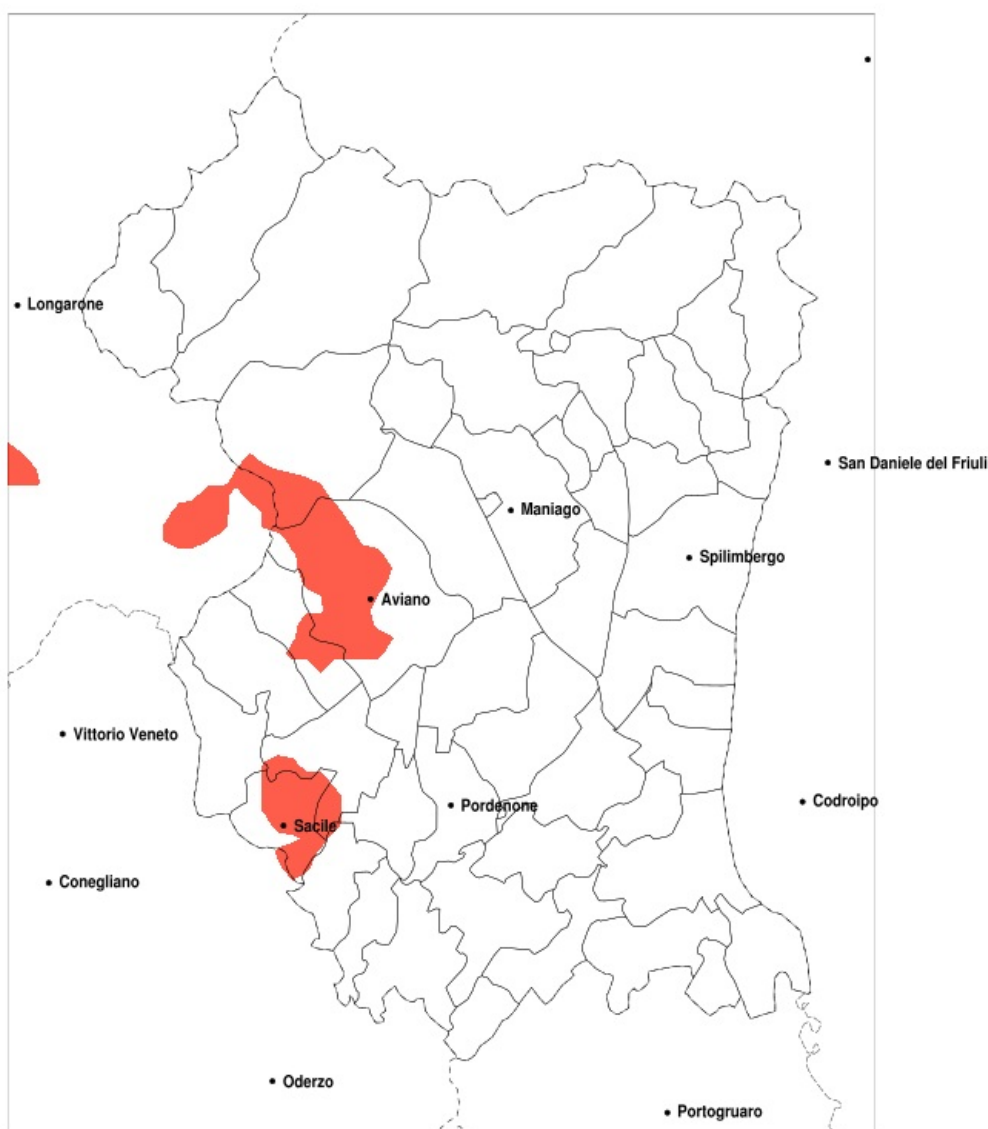

SERVIZIO DI ALERT EX-POST

Eccesso di pioggia in 10 giorni nella Provincia di Pordenone del 14-08-2020

Mappa della Provincia con evidenziati eventuali superamenti della soglia (in rosso)

Precipitazione in 10 giorni (mm) dal 05-08-2020 al 14-08-2020					
Comune	max	min	med	Porzione comunale interessata	Media 5 anni
Aviano	126	22	65	30%	39
Barcis	126	18	49	20%	47
Budoia	119	24	65	30%	35
Fontanafredda	98	29	65	25%	25
Sacile	98	37	66	25%	24