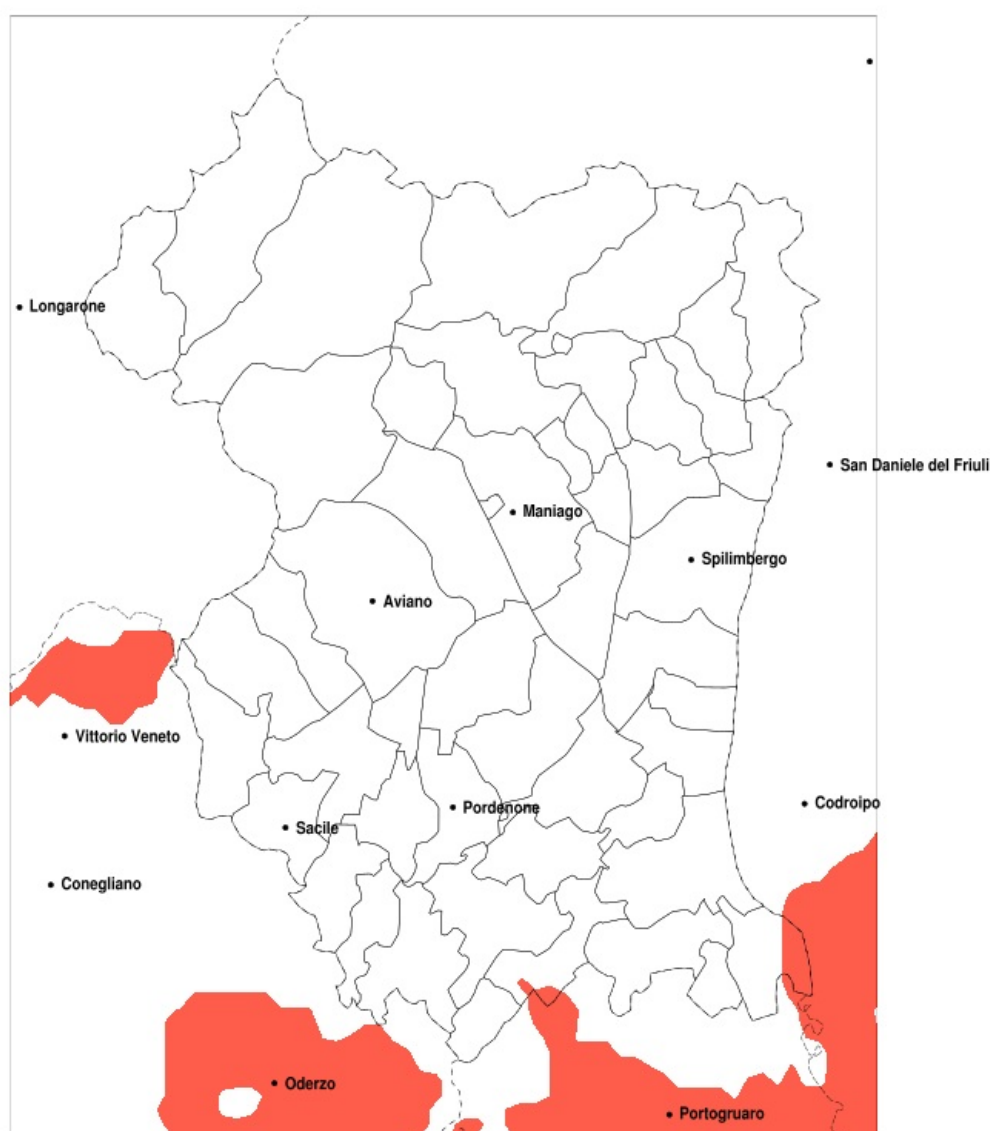

SERVIZIO DI ALERT EX-POST

Eccesso di pioggia in 10 giorni nella Provincia di Pordenone del 23-08-2020

Mappa della Provincia con evidenziati eventuali superamenti della soglia (in rosso)

Precipitazione in 10 giorni (mm) dal 14-08-2020 al 23-08-2020					
Comune	max	min	med	Porzione comunale interessata	Media 5 anni
Erto e Casso	133	37	75	45%	49

SERVIZIO DI ALERT EX-POST

Siccità nella Provincia di Pordenone del 23-08-2020

Mappa della Provincia con evidenziati eventuali superamenti della soglia (in rosso)

Siccità (mm) dal 25-07-2020 al 23-08-2020					
Comune	max	min	med	Porzione comunale interessata	Media 5 anni
Morsano al Tagliamento	82	42	62	30%	86