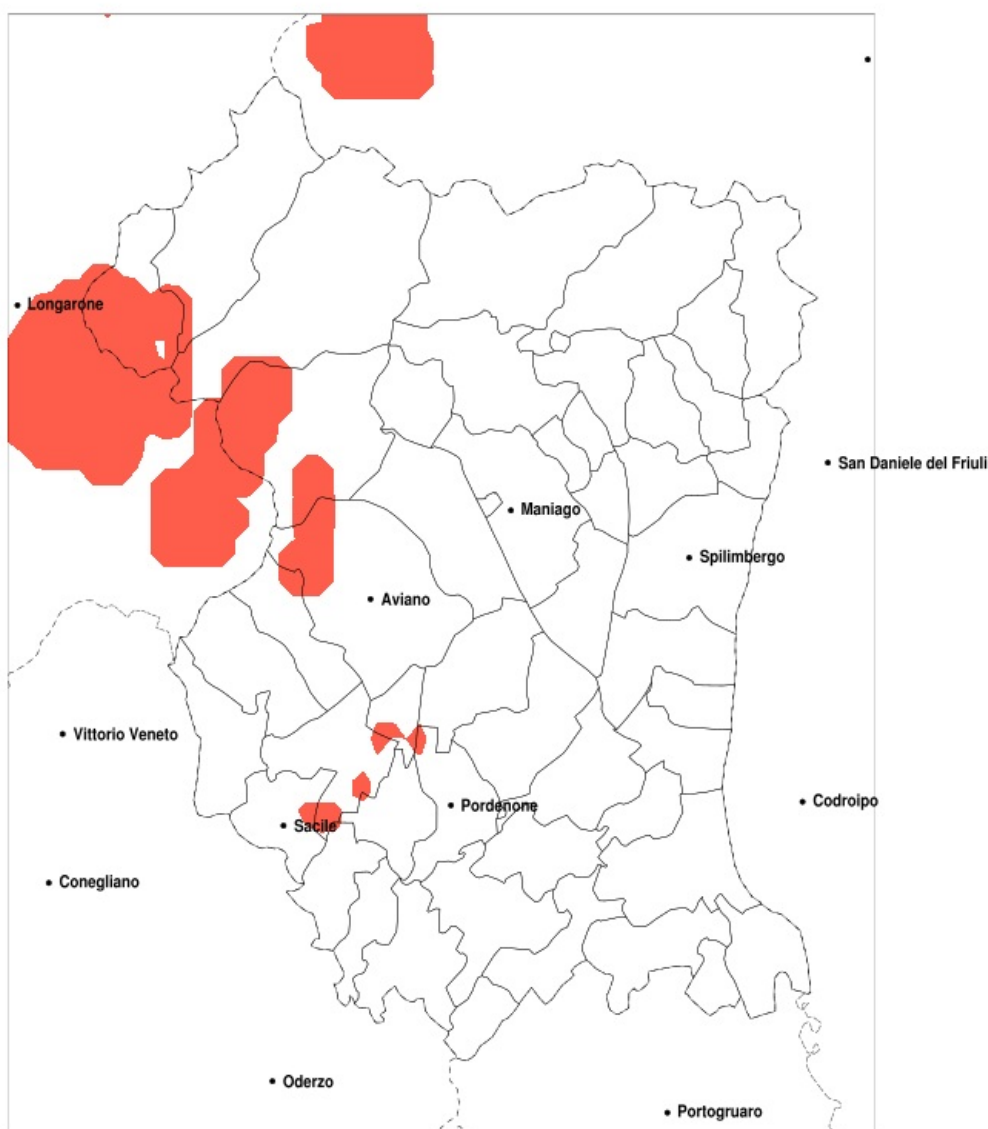

SERVIZIO DI ALERT EX-POST

Eccesso di pioggia in 10 giorni nella Provincia di Pordenone del 23-08-2020

Mappa della Provincia con evidenziati eventuali superamenti della soglia (in rosso)

Precipitazione in 10 giorni (mm) dal 14-08-2020 al 23-08-2020					
Comune	max	min	med	Porzione comunale interessata	Media 5 anni
Erto e Casso	133	37	75	45%	49

SERVIZIO DI ALERT EX-POST

Siccità nella Provincia di Pordenone del 23-08-2020

Mappa della Provincia con evidenziati eventuali superamenti della soglia (in rosso)

Siccità (mm) dal 25-07-2020 al 23-08-2020					
Comune	max	min	med	Porzione comunale interessata	Media 5 anni
Morsano al Tagliamento	82	42	62	30%	86