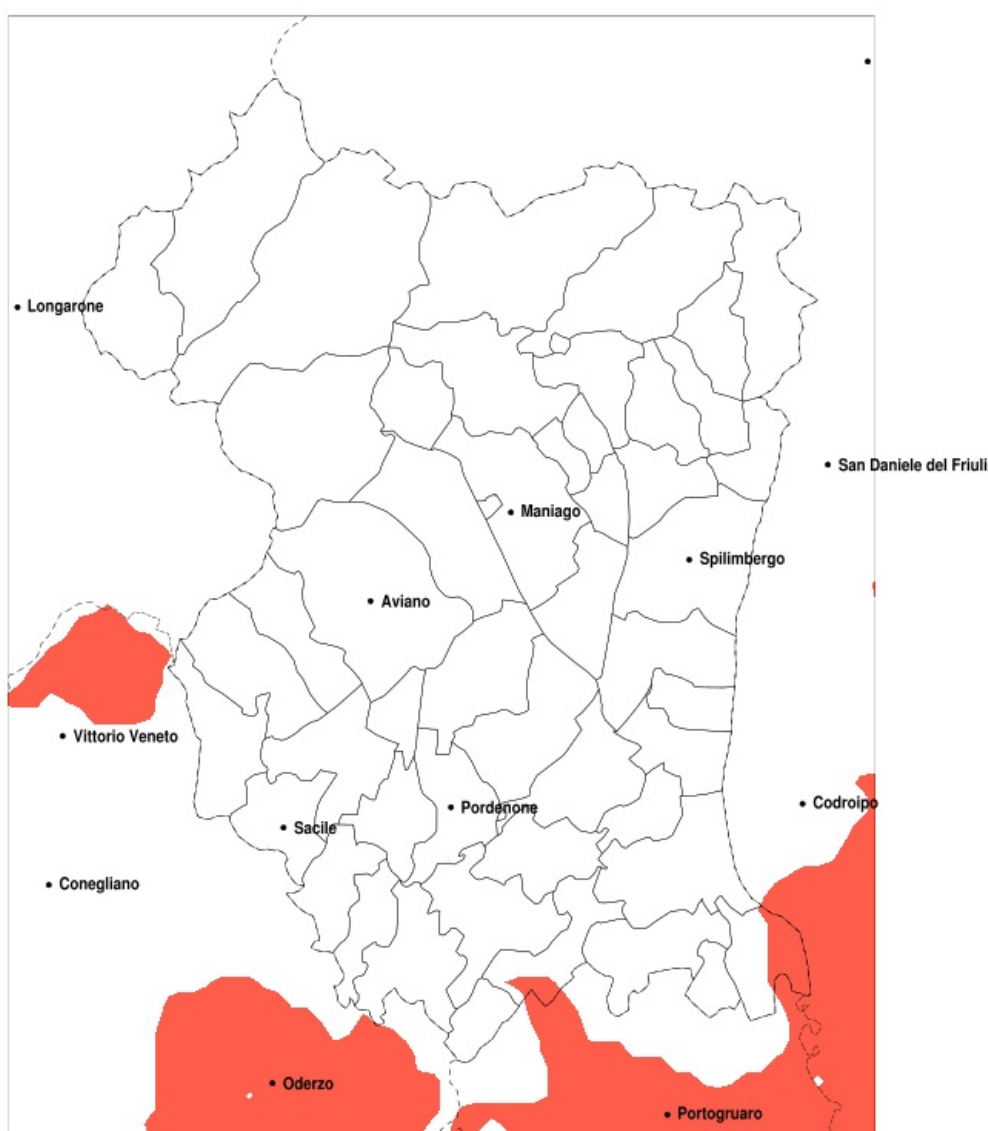

SERVIZIO DI ALERT EX-POST

Eccesso di pioggia in 10 giorni nella Provincia di Pordenone del 24-08-2020

Mappa della Provincia con evidenziati eventuali superamenti della soglia (in rosso)

Precipitazione in 10 giorni (mm) dal 15-08-2020 al 24-08-2020					
Comune	max	min	med	Porzione comunale interessata	Media 5 anni
Erto e Casso	108	31	63	25%	48

SERVIZIO DI ALERT EX-POST

Siccità nella Provincia di Pordenone del 24-08-2020

Mappa della Provincia con evidenziati eventuali superamenti della soglia (in rosso)

Siccità (mm) dal 26-07-2020 al 24-08-2020					
Comune	max	min	med	Porzione comunale interessata	Media 5 anni
Morsano al Tagliamento	81	41	61	40%	90