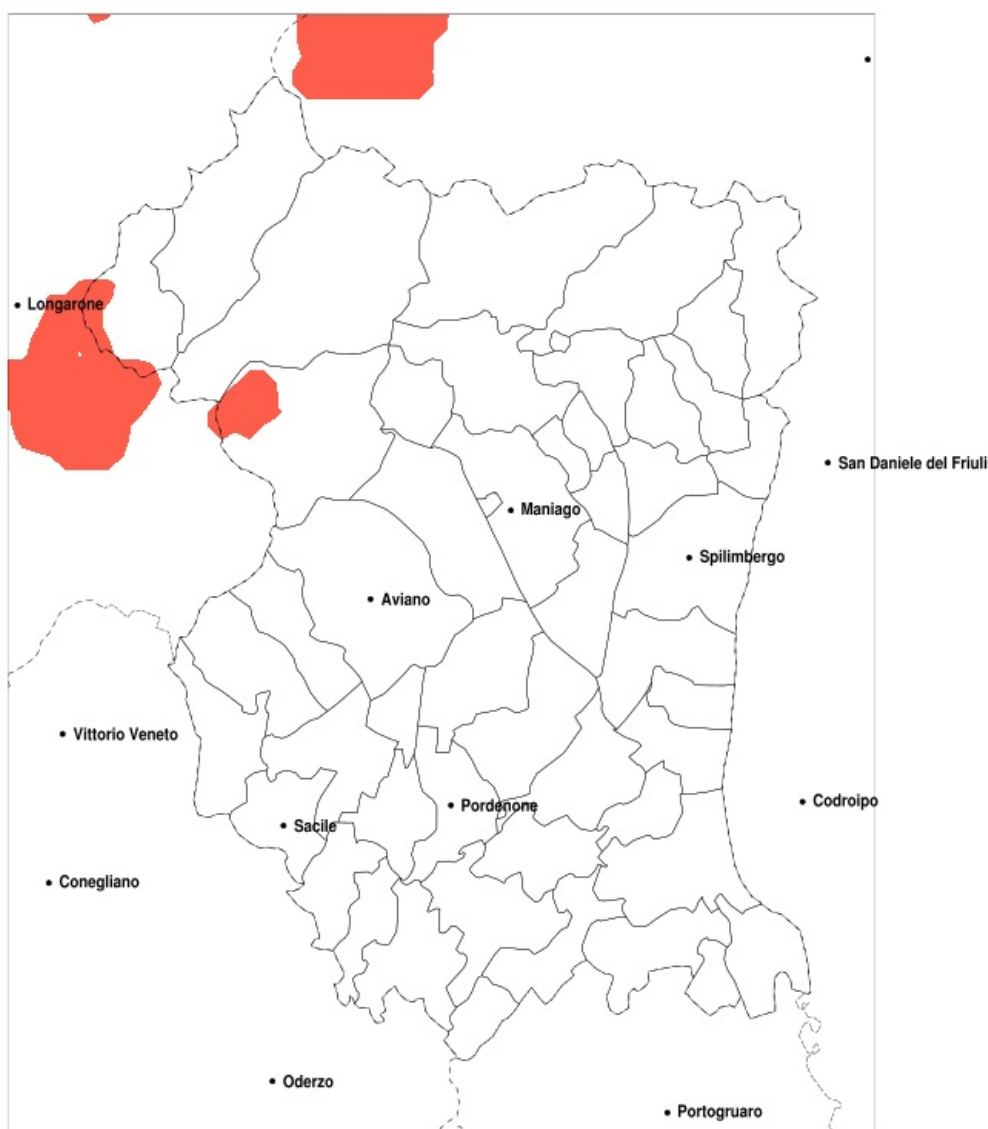

SERVIZIO DI ALERT EX-POST

Eccesso di pioggia in 10 giorni nella Provincia di Pordenone del 24-08-2020

Mappa della Provincia con evidenziati eventuali superamenti della soglia (in rosso)

Precipitazione in 10 giorni (mm) dal 15-08-2020 al 24-08-2020					
Comune	max	min	med	Porzione comunale interessata	Media 5 anni
Erto e Casso	108	31	63	25%	48

SERVIZIO DI ALERT EX-POST

Siccità nella Provincia di Pordenone del 24-08-2020

Mappa della Provincia con evidenziati eventuali superamenti della soglia (in rosso)

Siccità (mm) dal 26-07-2020 al 24-08-2020					
Comune	max	min	med	Porzione comunale interessata	Media 5 anni
Morsano al Tagliamento	81	41	61	40%	90