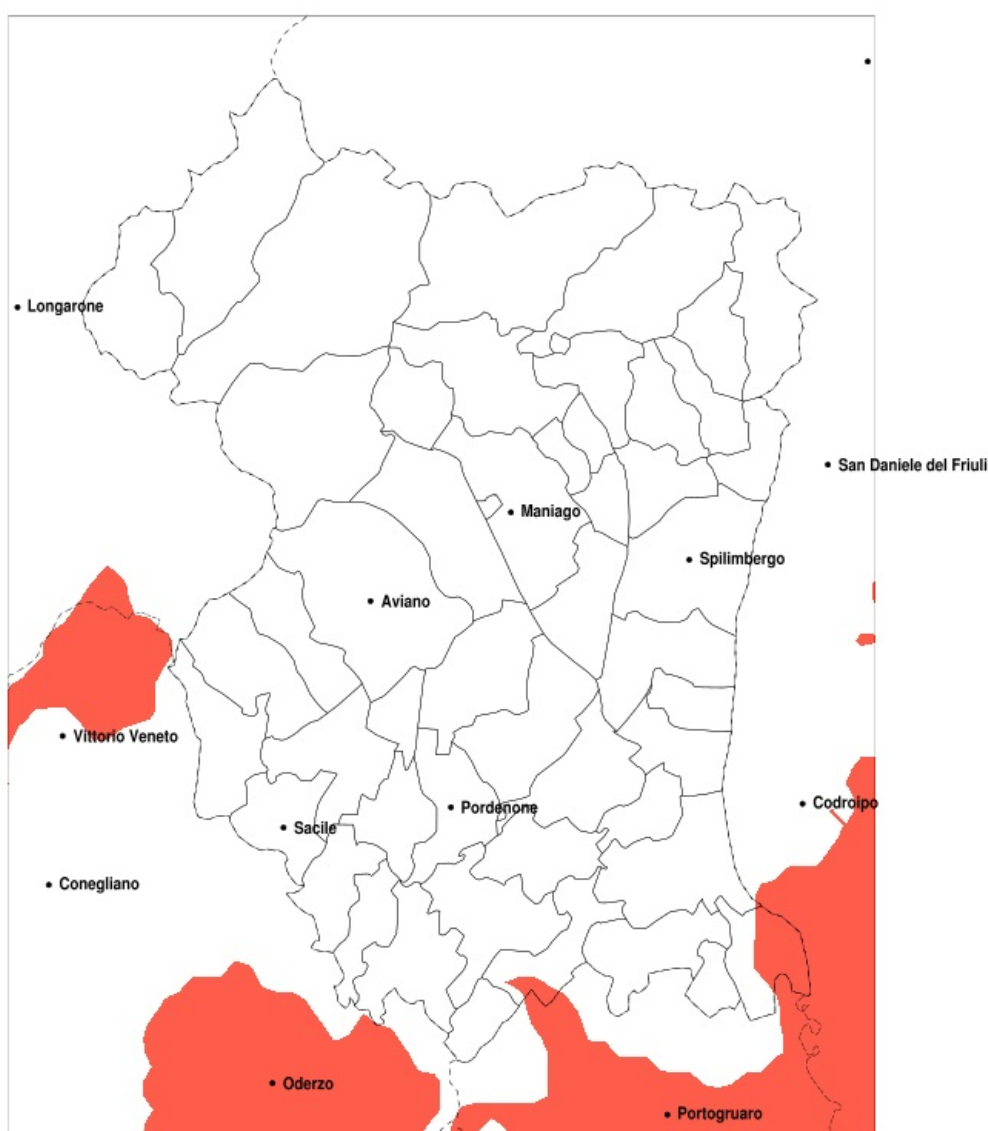

### Eccesso di pioggia in 10 giorni nella Provincia di Pordenone del 25-08-2020

Mappa della Provincia con evidenziati eventuali superamenti della soglia (in rosso)

Precipitazione in 10 giorni (mm) dal 16-08-2020 al 25-08-2020					
Comune	max	min	med	Porzione comunale interessata	Media 5 anni
Erto e Casso	108	31	63	25%	43

### Siccità nella Provincia di Pordenone del 25-08-2020

Mappa della Provincia con evidenziati eventuali superamenti della soglia (in rosso)

Siccità (mm) dal 27-07-2020 al 25-08-2020					
Comune	max	min	med	Porzione comunale interessata	Media 5 anni
Morsano al Tagliamento	81	40	61	45%	92