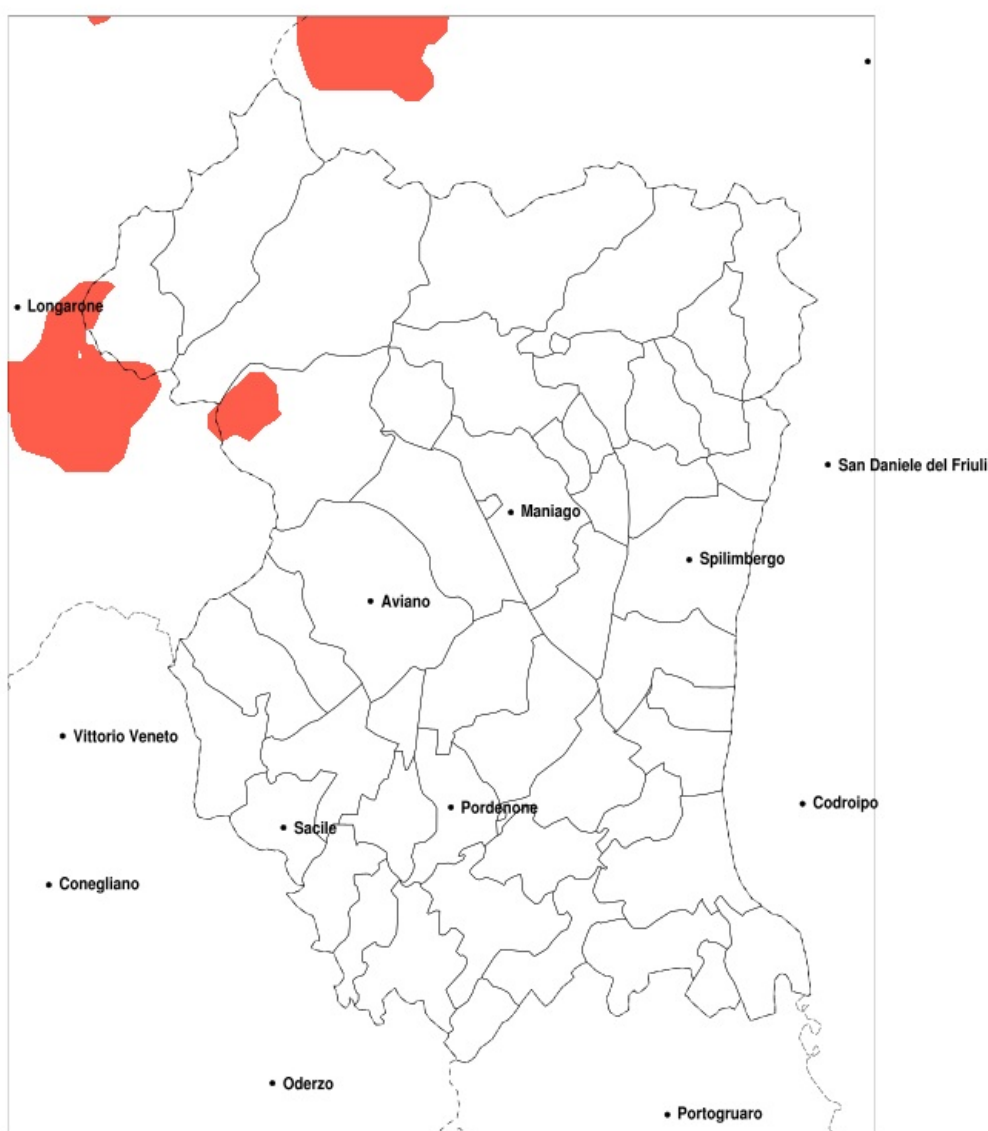

## SERVIZIO DI ALERT EX-POST

### Eccesso di pioggia in 10 giorni nella Provincia di Pordenone del 25-08-2020

Mappa della Provincia con evidenziati eventuali superamenti della soglia (in rosso)

Precipitazione in 10 giorni (mm) dal 16-08-2020 al 25-08-2020					
Comune	max	min	med	Porzione comunale interessata	Media 5 anni
Erto e Casso	108	31	63	25%	43

### Siccità nella Provincia di Pordenone del 25-08-2020

Mappa della Provincia con evidenziati eventuali superamenti della soglia (in rosso)

Siccità (mm) dal 27-07-2020 al 25-08-2020					
Comune	max	min	med	Porzione comunale interessata	Media 5 anni
Morsano al Tagliamento	81	40	61	45%	92